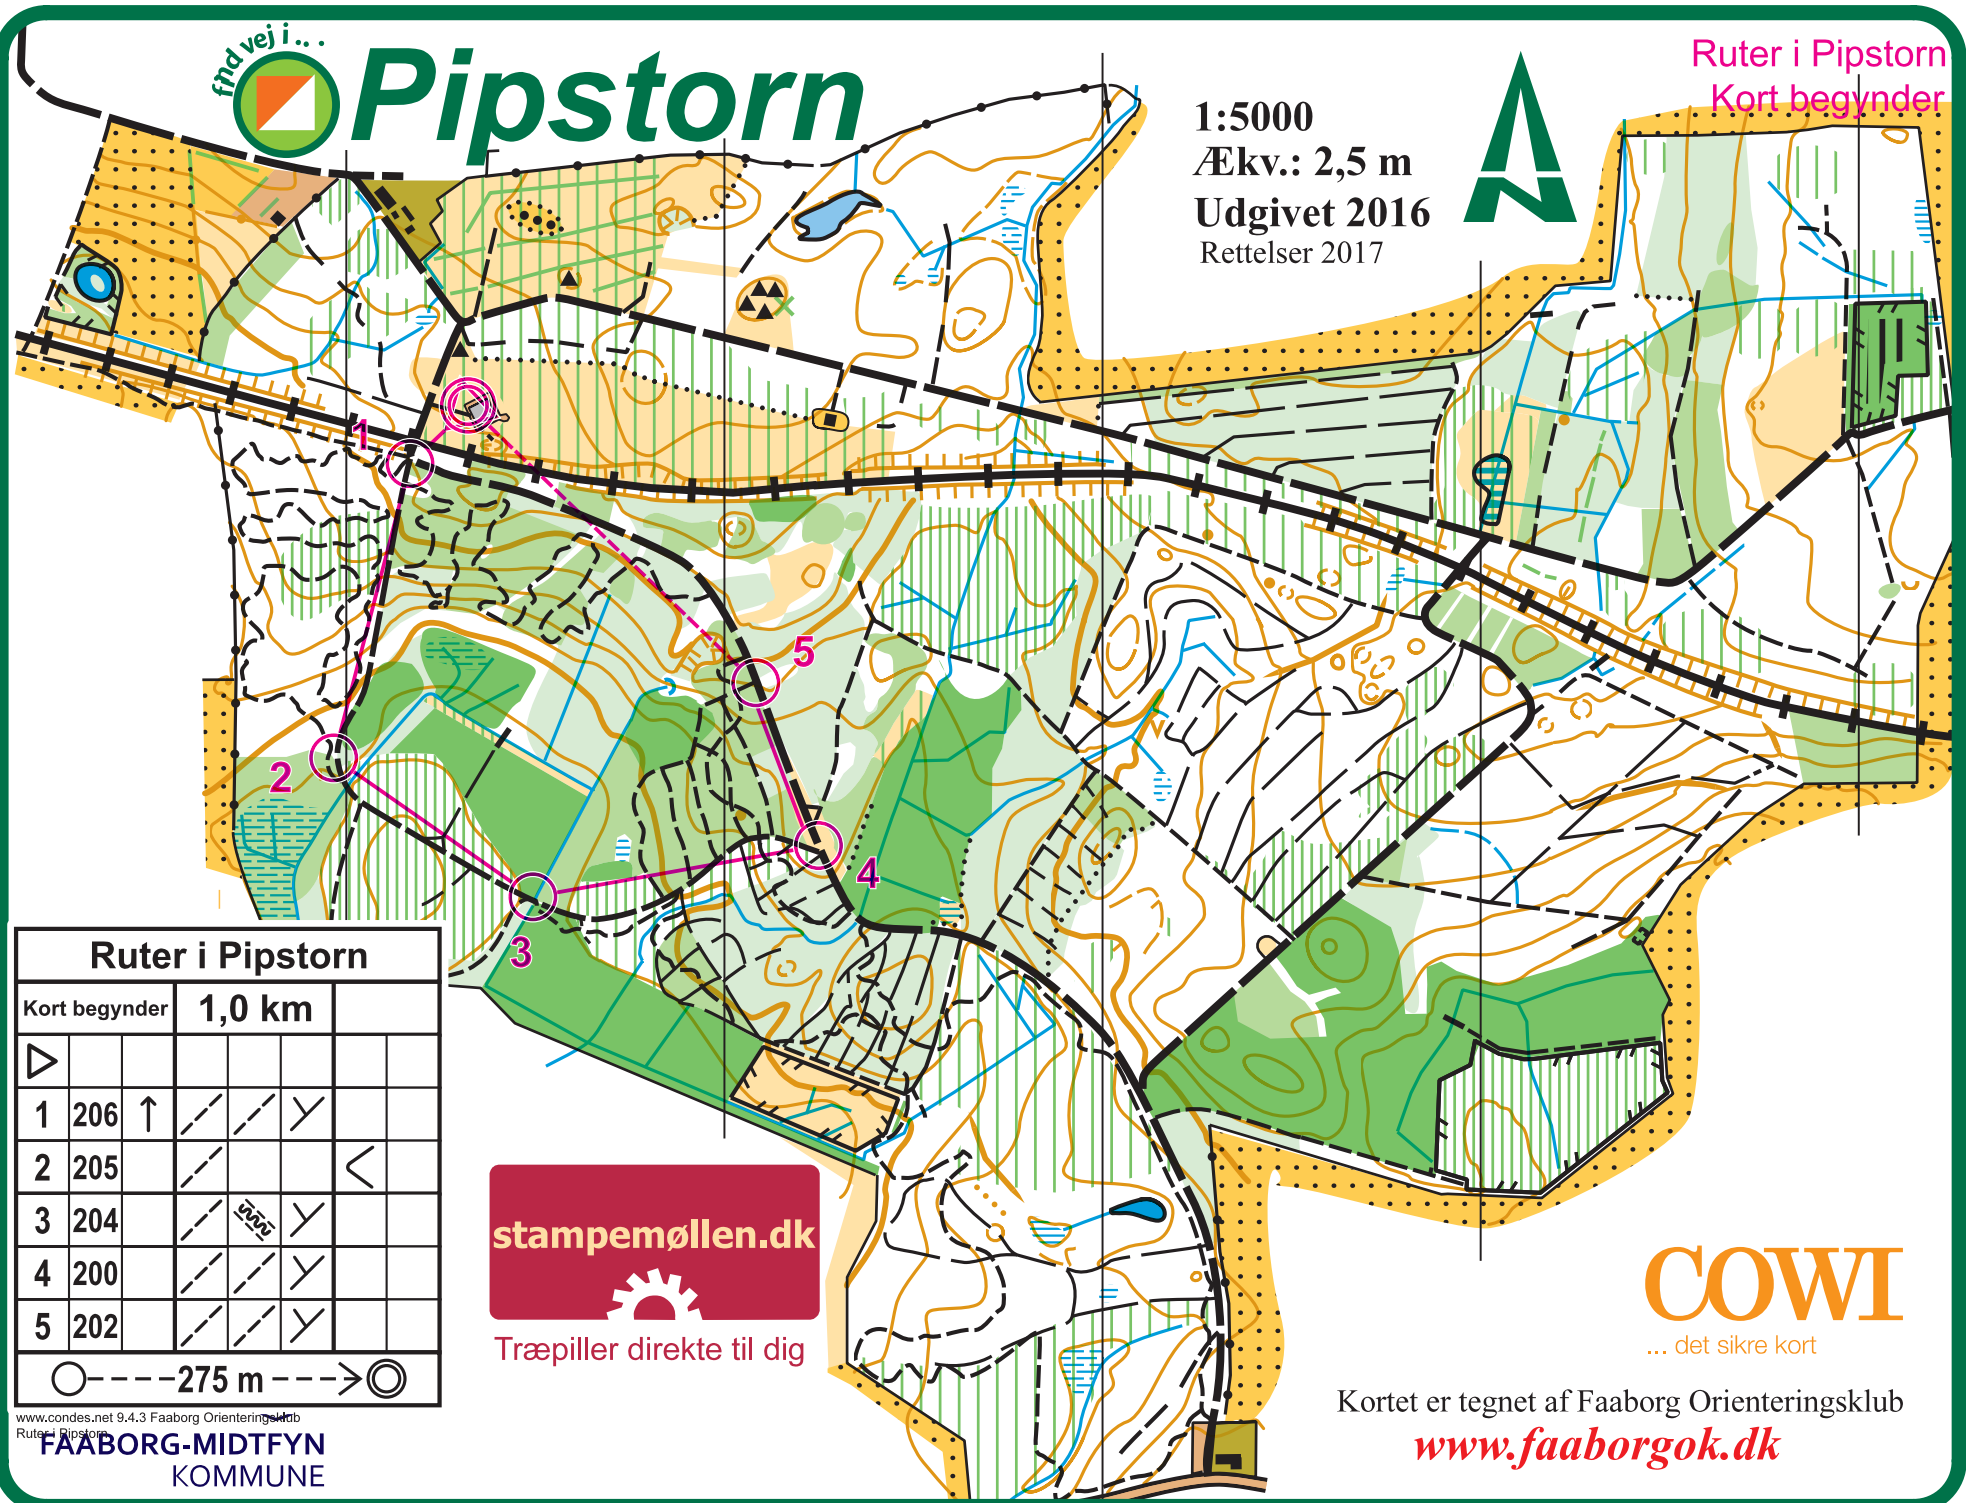

# Pipstorn

Ruter i Pipstorn  
Kort begynder

1:5000  
Ækv.: 2,5 m  
Udgivet 2016  
Rettelser 2017

**Ruter i Pipstorn**

| Kort begynder | 1,0 km |   |   |   |
|---------------|--------|---|---|---|
| 1             | 206    | ↑ | / | Y |
| 2             | 205    |   | / | < |
| 3             | 204    |   | / | Y |
| 4             | 200    |   | / | Y |
| 5             | 202    |   | / | Y |

○ --- 275 m --- → ⊙

Træpiller direkte til dig

**COWI**  
... det sikre kort

Kortet er tegnet af Faaborg Orienteringsklub

[www.faaborgok.dk](http://www.faaborgok.dk)