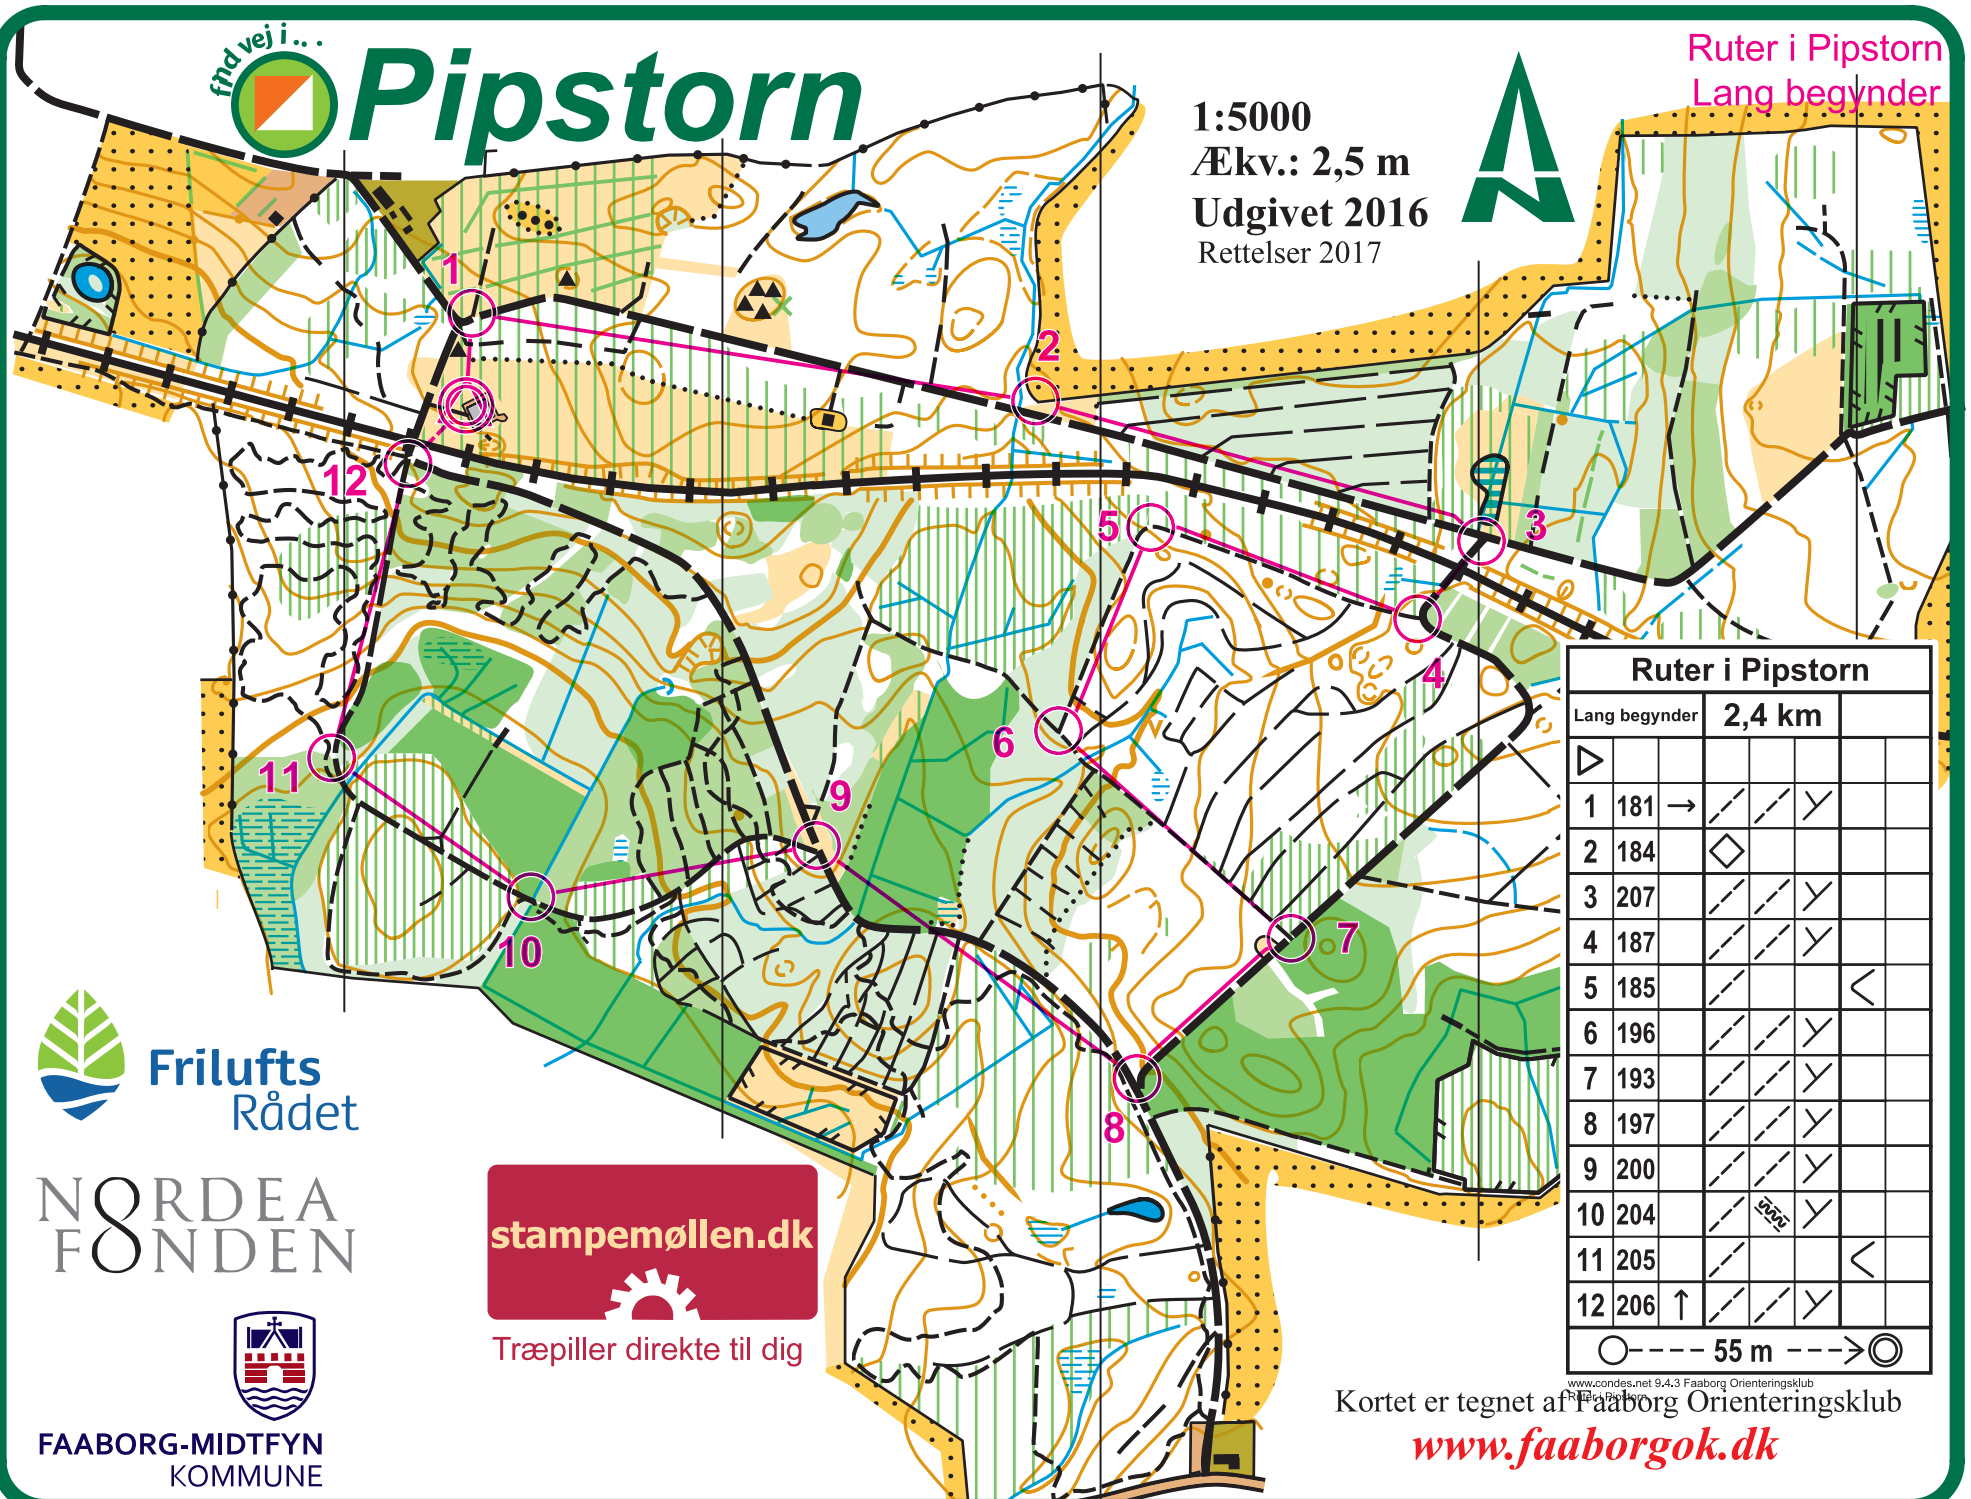

# Pipstorn

1:5000  
Ækv.: 2,5 m  
Udgivet 2016  
Rettelser 2017

Ruter i Pipstorn  
Lang begynder

| Ruter i Pipstorn |        |   |   |   |
|------------------|--------|---|---|---|
| Lang begynder    | 2,4 km |   |   |   |
| ▷                |        |   |   |   |
| 1                | 181    | → | / | Y |
| 2                | 184    |   | ◇ |   |
| 3                | 207    |   | / | Y |
| 4                | 187    |   | / | Y |
| 5                | 185    |   |   | < |
| 6                | 196    |   | / | Y |
| 7                | 193    |   | / | Y |
| 8                | 197    |   | / | Y |
| 9                | 200    |   | / | Y |
| 10               | 204    |   | / | Y |
| 11               | 205    |   | / | < |
| 12               | 206    | ↑ | / | Y |

○ --- 55 m ---> ⊙

NORDEA  
FONDEN

FAABORG-MIDTFYN  
KOMMUNE

Træpiller direkte til dig

Kortet er tegnet af Faaborg Orienteringsklub

[www.faaborgok.dk](http://www.faaborgok.dk)