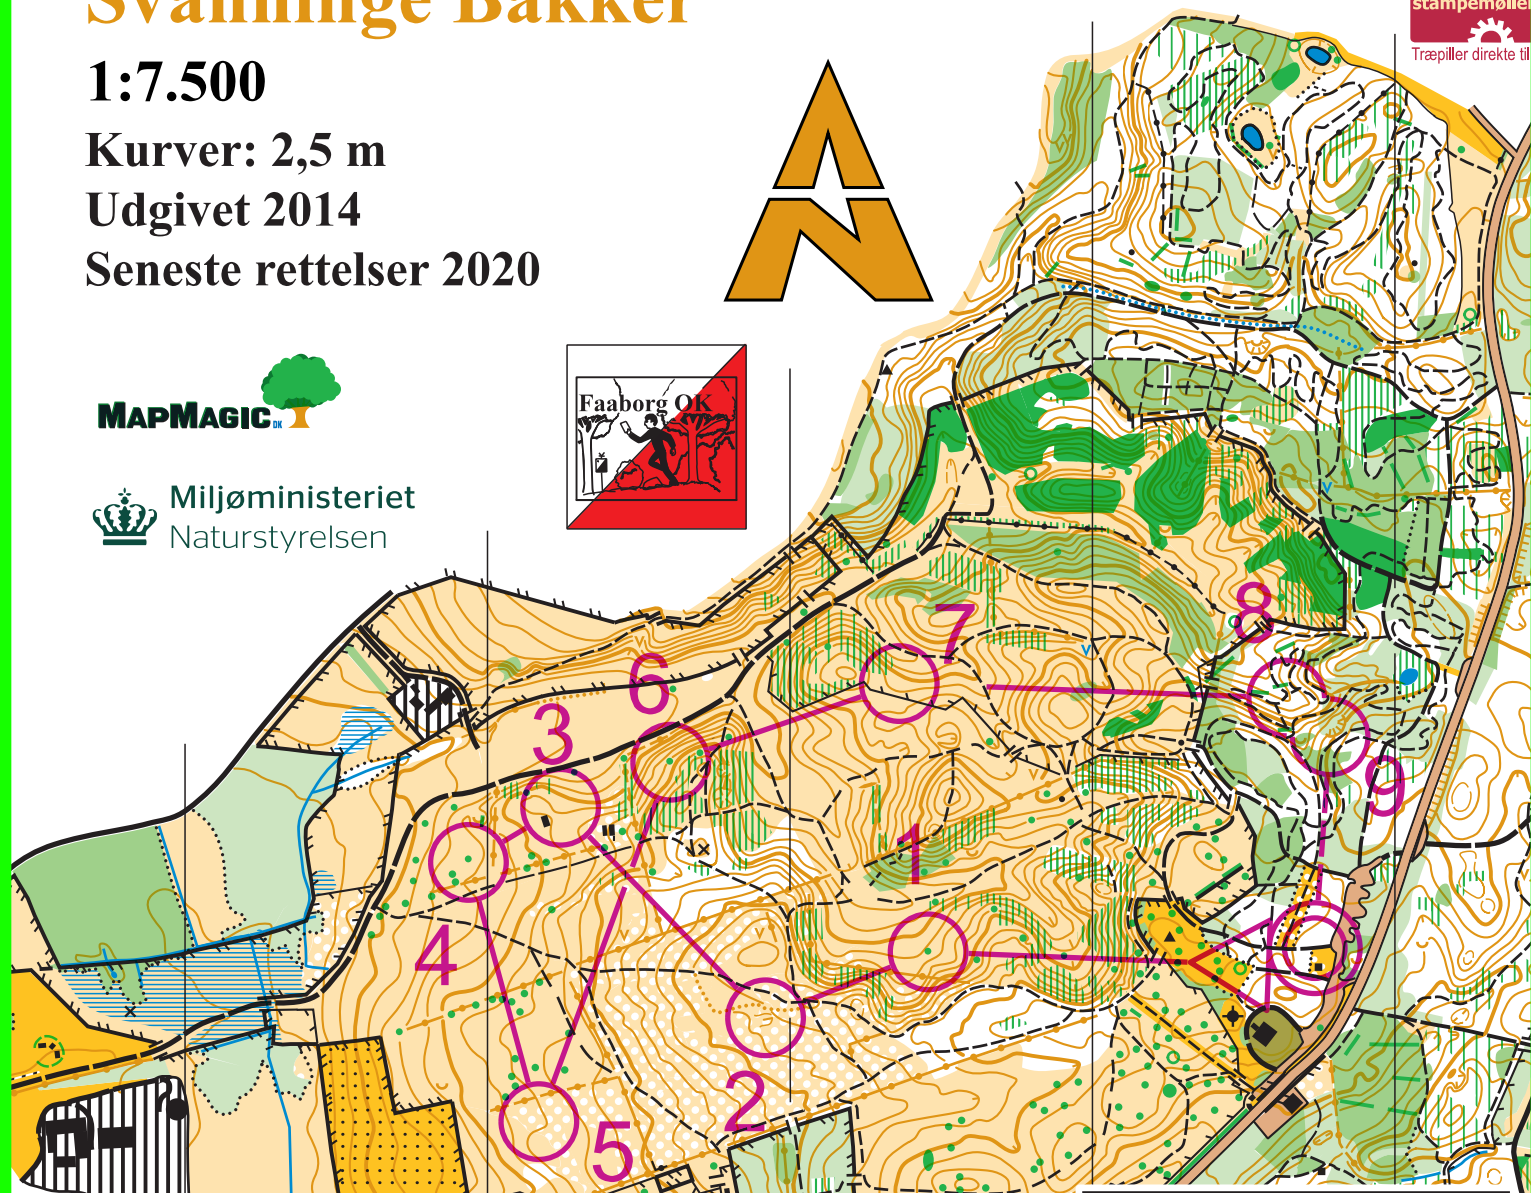

Svanninge Bakker

1:7.500

Kurver: 2,5 m

Udgivet 2014

Seneste rettelser 2020

stampemøller
Træpiller direkte til

Miljøministeriet
Naturstyrelsen

Signaturforklaring

Jule corona løb

Kort Julesvær		4,5 km	
1	306		
2	304		
3	301		
4	300		
5	303		
6	302		
7	310		
8	312		
9	317		
10	315		
11	309		
12	313		
13	311		

200 m

stampemøllen.dk
Træpiller direkte til dig

www.faaborgok.dk

www.pindes.net 1010 Faaborg Orienteringsklub
Jule corona løb

Svanninge Bakker

1:7.500

Kurver: 2,5 m

Udgivet 2014

Seneste rettelser 2020

stampemølle
Træpiller direkte til

Miljøministeriet
Naturstyrelsen

- Signaturforklaring**
- åbent kulturland
 - åbent område
 - åbent område, bevokset
 - let gennemløbelig skov
 - langsomt gennemløbelig skov
 - svært gennemløbelig skov
 - svært gennemtrængelig skov
 - bedre gennemløbsretning
 - langsomt gen.løbelig underskov
 - svært gennemløbelig underskov
 - dyrket område
 - hegn, gren-/roddige
 - utydelig bevoksningsgrænse
 - asfaltvej
 - grusvej
 - god skovvej
 - god sti, skovvej
 - sti
 - utydelig sti
 - smalt, lineært spor
 - stendige, højt stendige
 - forbudt område
 - bygning
 - bebyggelse, have
 - tårn, fodersted
 - stenstenbunke
 - bevoksningsgrænse
 - impassabelt hegn
 - markant skovgrænse
 - højdekurve, tællekurve
 - hjelpekurve
 - skrånt, hældningsstreg
 - jorddige, - utydeligt
 - høj, punkthøj
 - lavning, lille lavning, hul
 - sø, dam, vandhul, brønd
 - grøft/bæk, lille grøft
 - mose
 - blød bund
 - Stort og lille enkeltstående træ