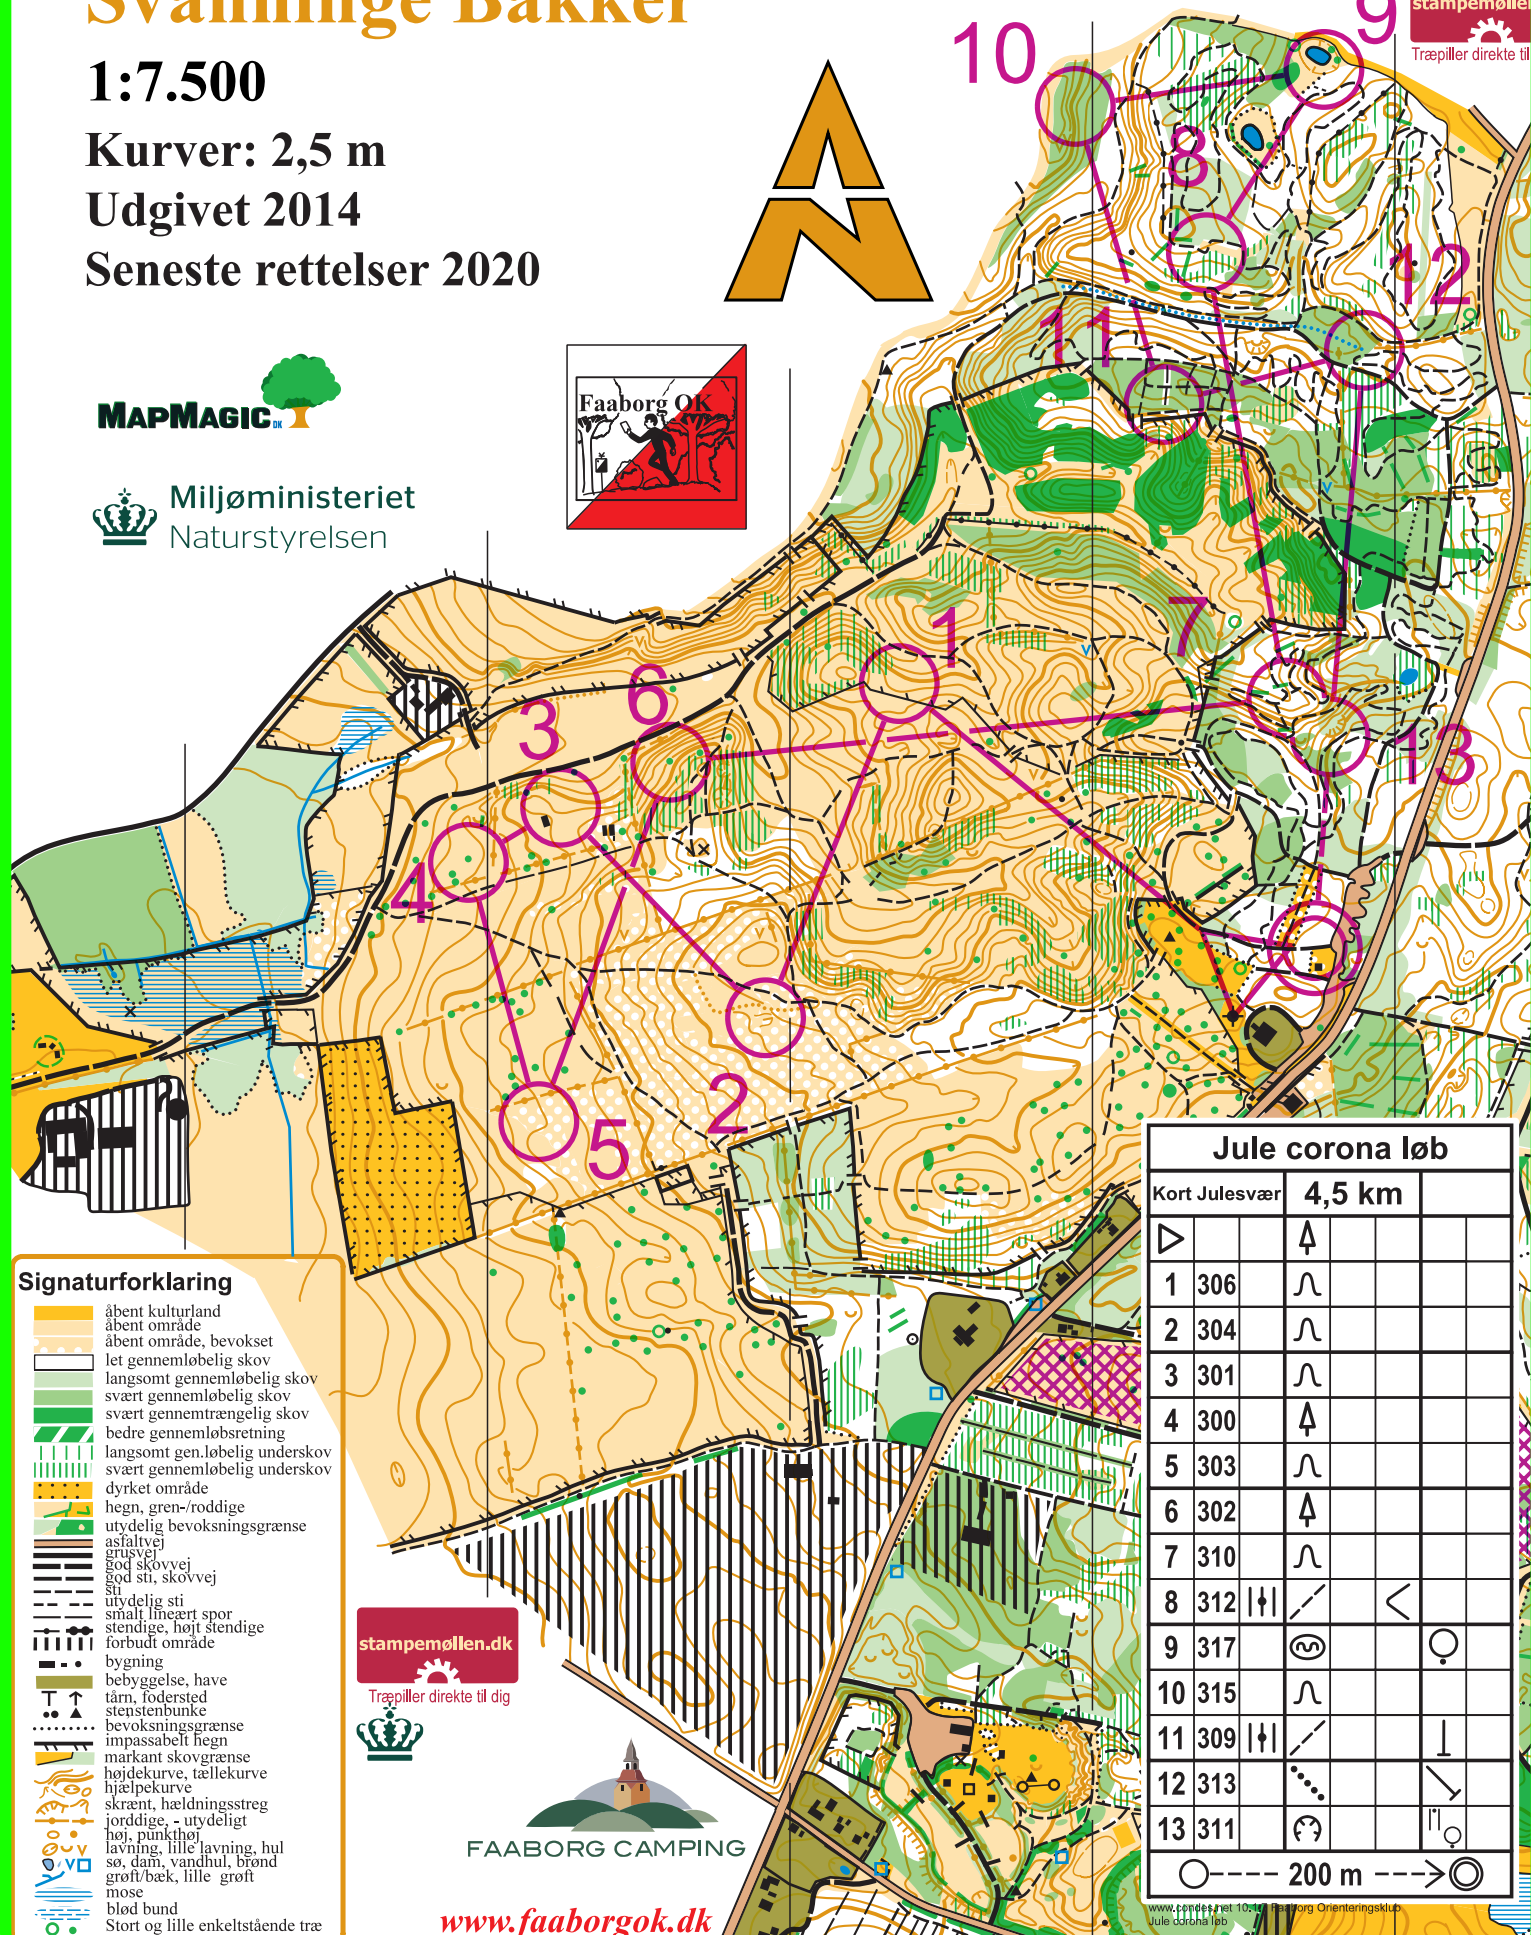

Svanninge Bakker

1:7.500

Kurver: 2,5 m

Udgivet 2014

Seneste rettelser 2020

stampemøller
Træpiller direkte til

Miljøministeriet
Naturstyrelsen

Signaturforklaring

- åbent kulturland
- åbent område
- åbent område, bevokset
- let gennemløbelig skov
- langsomt gennemløbelig skov
- svært gennemløbelig skov
- svært gennemtrængelig skov
- bedre gennemløbsretning
- langsomt gen.løbelig underskov
- svært gennemløbelig underskov
- dyrket område
- hegn, gren-/roddige
- utydelig bevoksningsgrænse
- asfaltvej
- grusvej
- god skovvej
- god sti, skovvej
- sti
- utydelig sti
- smalt, lineært spor
- stendige, højt stendige
- forbudt område
- bygning
- bebyggelse, have
- tårn, fodersted
- stenstenbunke
- bevoksningsgrænse
- mpassabelt hegn
- markant skovgrænse
- højdekurve, tællekurve
- hjælpekurve
- skrånt, hældningsstreg
- jorddige, - utydeligt
- høj, punkthøj
- lavning, lille lavning, hul
- sø, dam, vandhul, brønd
- grøft/bæk, lille grøft
- mose
- blod bund
- Stort og lille enkeltstående træ

Jule corona løb

Kort Julesvær		4,5 km	
1	306		
2	304		
3	301		
4	300		
5	303		
6	302		
7	310		
8	312		
9	317		
10	315		
11	309		
12	313		
13	311		

200 m

stampemøllen.dk
Træpiller direkte til dig

www.faaborgok.dk

www.pindes.net 1010 Faaborg Orienteringsklub
Jule corona løb

Svanninge Bakker

1:7.500

Kurver: 2,5 m

Udgivet 2014

Seneste rettelser 2020

stampemølle
Træpiller direkte til

Miljøministeriet
Naturstyrelsen