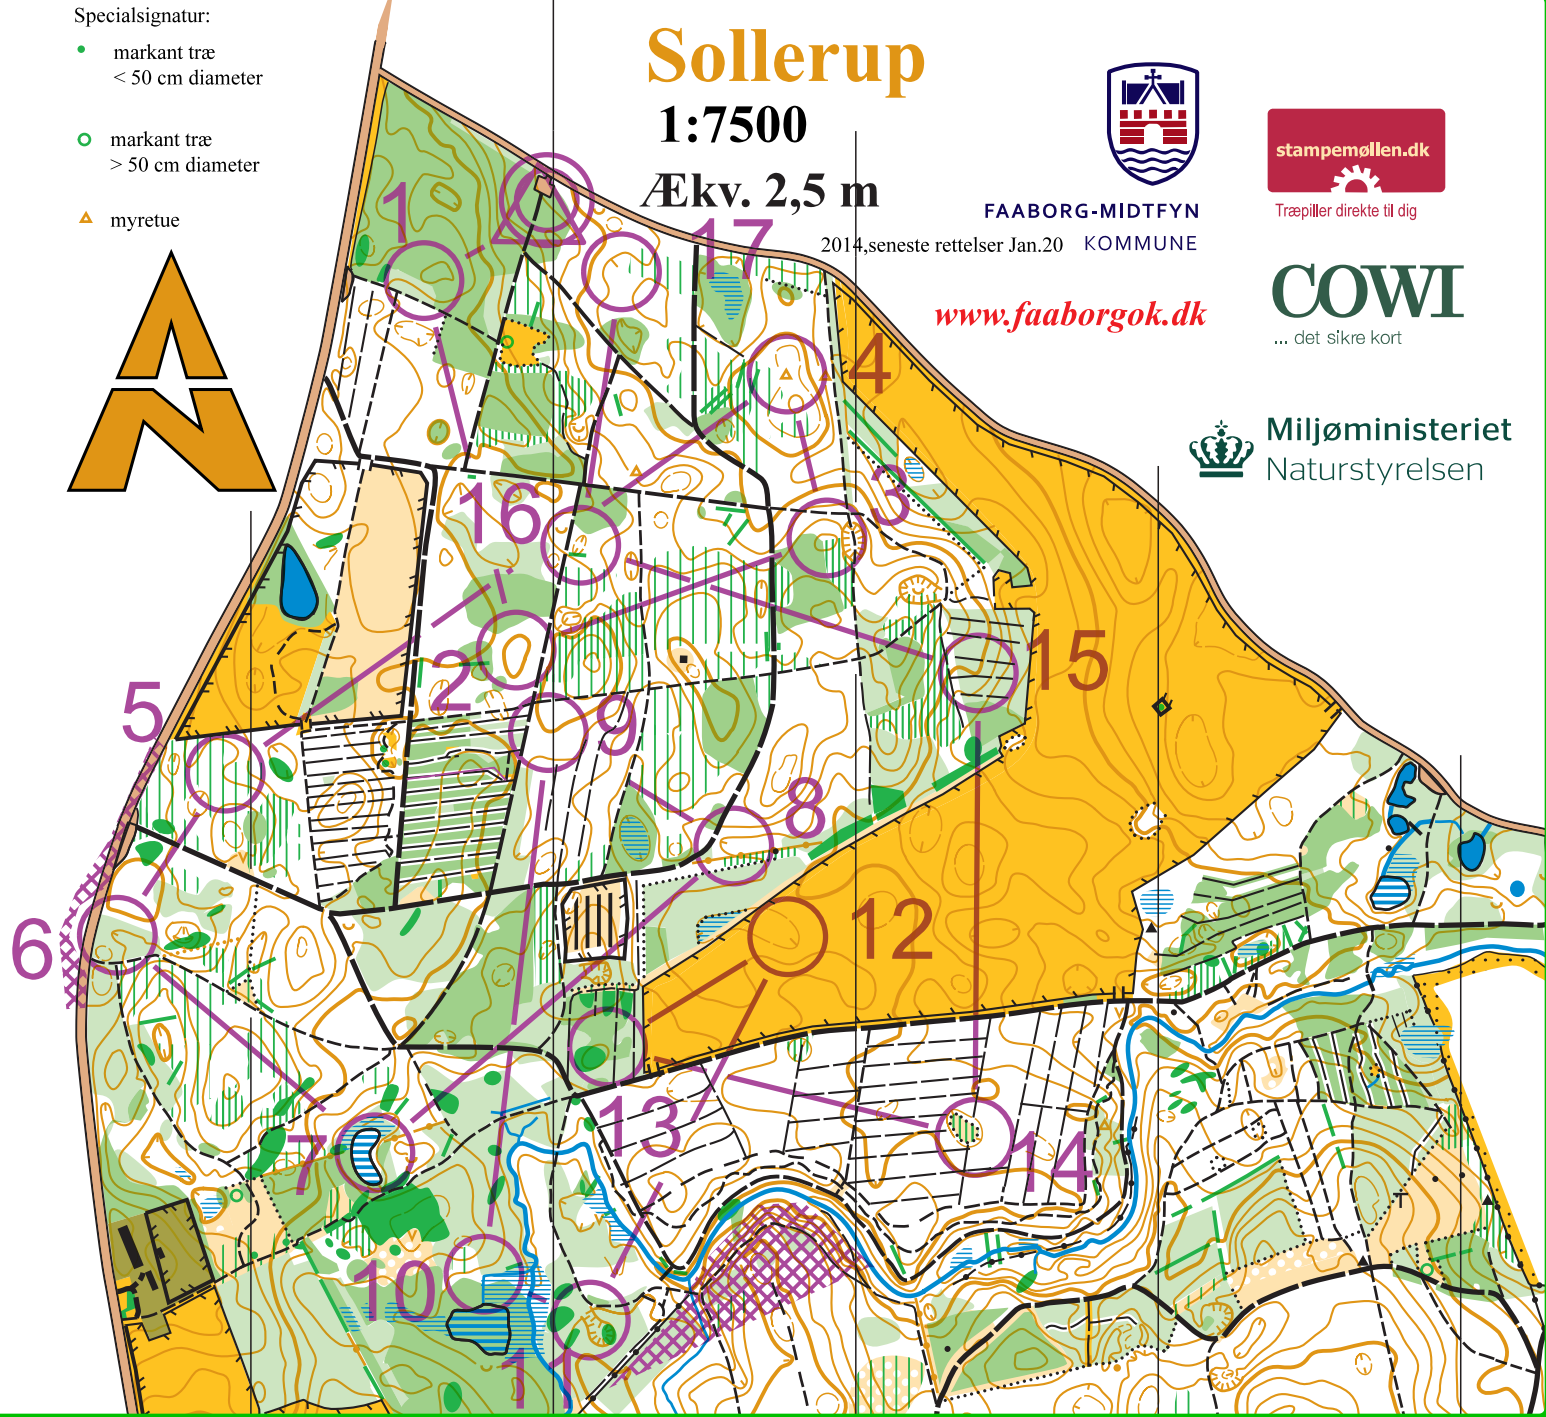

Natcup 2021 Sollerup

28-01-2021

Bane 1 svær		5,8 km			
▷					
1	101	○		⊙	
2	102	○			
3	103	○			
4	104	*			
5	105	∩	—		
6	106	∩			
7	107	≡		⊙	
8	108	∩	—		
9	109	⌒			
10	110	~	<		
11	113	☺		⊙	
12	114	⊙		⊙	
13	111	○	—	⊙	
14	112	⊙		⊙	
15	115	⌒			
16	118	⊙			
17	122	∩	—		

- Specialsignatur:
- markant træ < 50 cm diameter
 - markant træ > 50 cm diameter
 - ▲ myretue

Sollerup

1:7500

Ækv. 2,5 m

2014, seneste rettelser Jan.20 KOMMUNE

FAABORG-MIDTFYN

www.faaborgok.dk

stampemøllen.dk