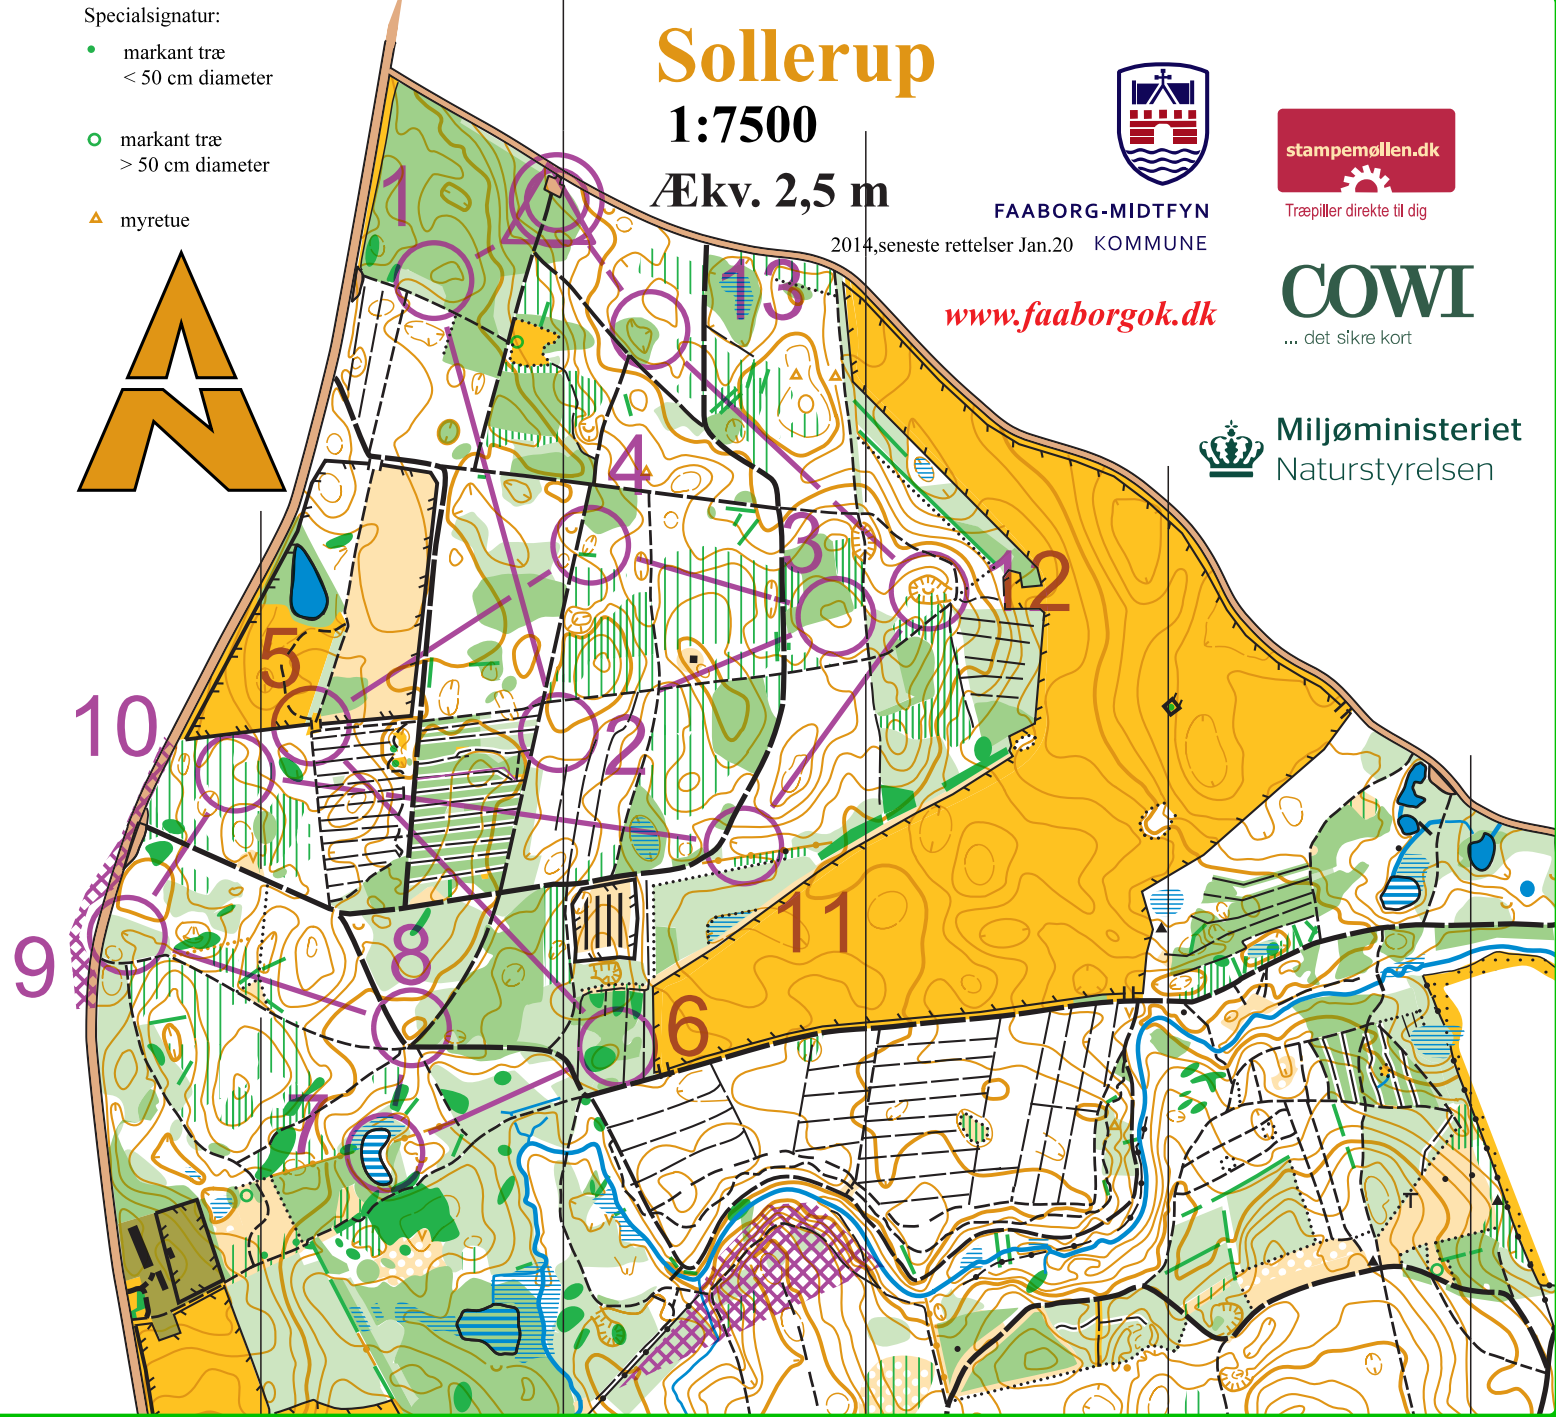

Natcup 2021 Sollerup

28-01-2021

Bane 3 mellemsvær		4,1 km		
▽				
1	101	○		⊙
2	109	⌒		
3	117	○		
4	118	⊖		
5	121	/ /	Y	
6	111	○	⌒	⊙
7	107	≡		⊙
8	120	○		
9	106	∩		
10	105	∩	⌒	
11	108	∩	⌒	
12	116	⊖		
13	119	⊖		⊙

○--- 160 m --->⊙

www.condes.net 10.1.8 Faaborg Orienteringsklub
Vintercup 28012021 Sollerup

- Specialsignatur:
- markant træ < 50 cm diameter
 - markant træ > 50 cm diameter
 - ▲ myretue

Sollerup

1:7500

Ækv. 2,5 m

FAABORG-MIDTFYN

2014, seneste rettelser Jan.20 KOMMUNE

www.faaborgok.dk

Træpiller direkte til dig

COWI
... det sikre kort

 **Miljøministeriet**
Naturstyrelsen

www.condes.net 10.1.8 Faaborg Orienteringsklub
Vintercup 28012021 Sollerup