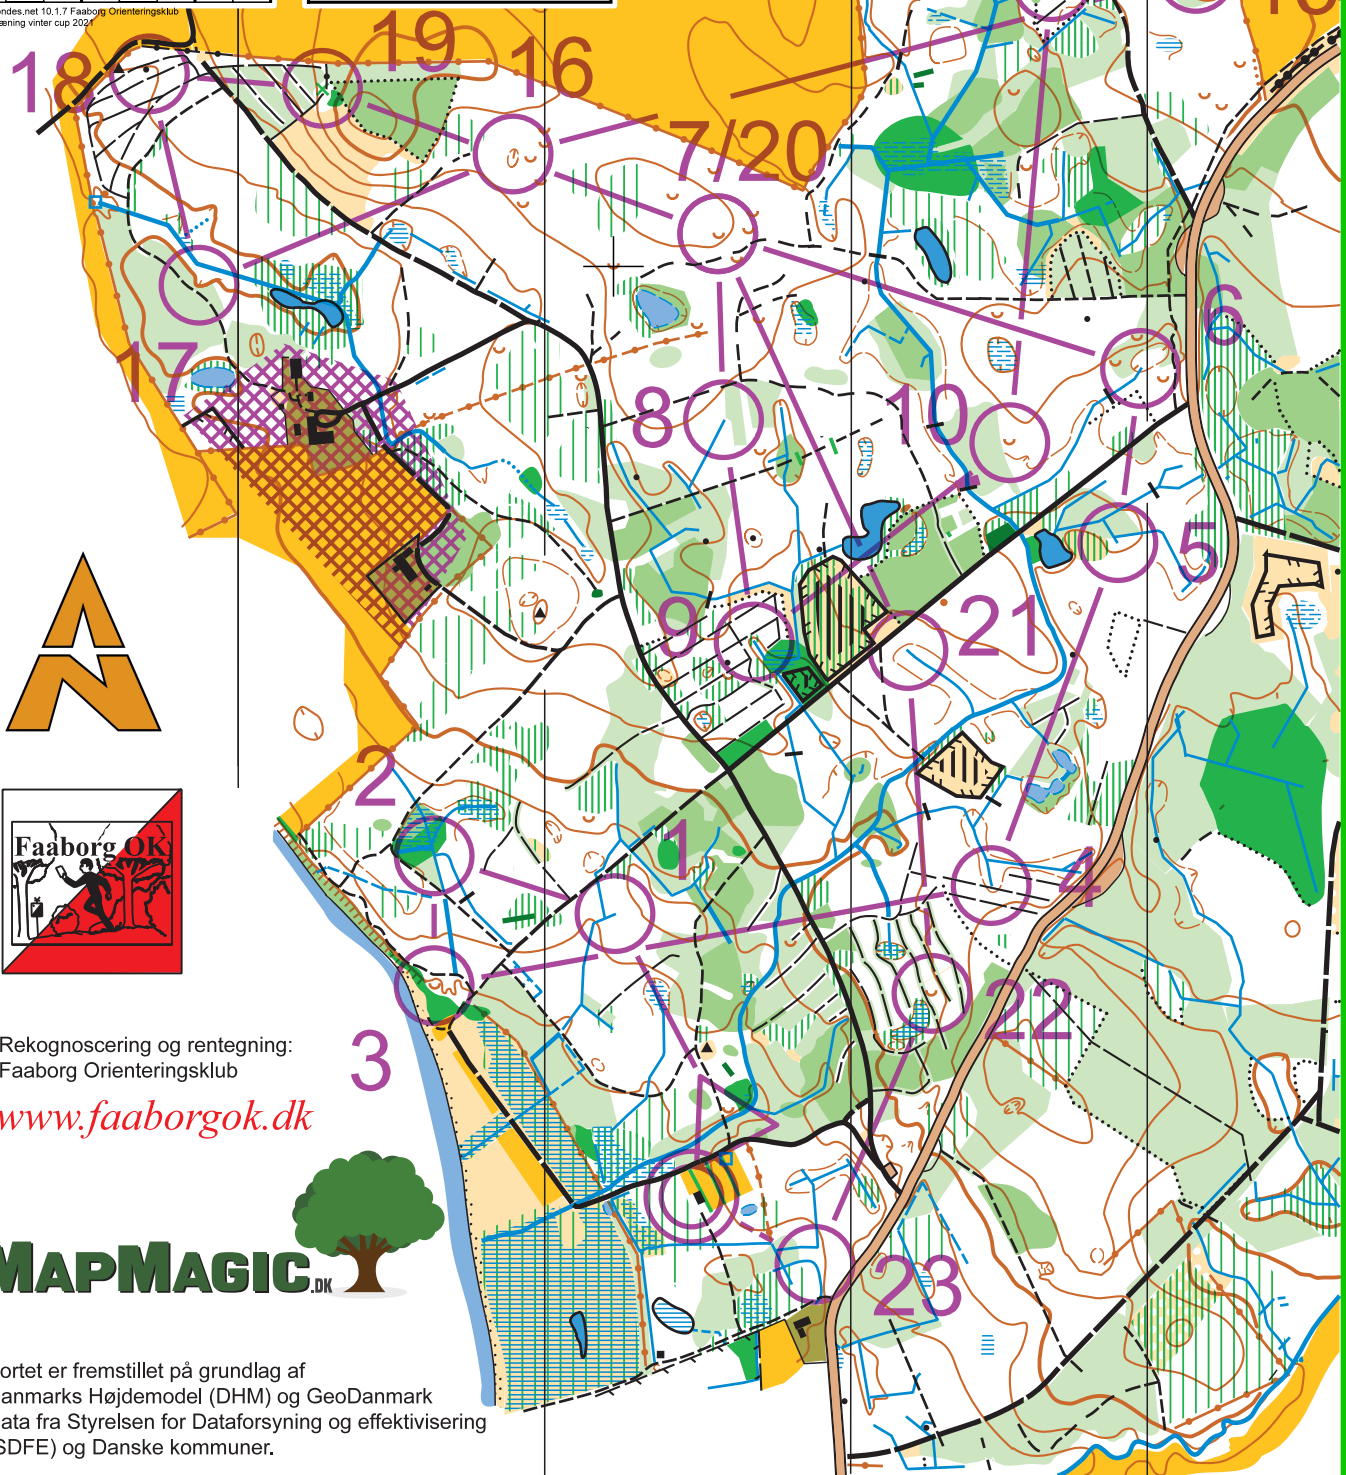

"vinter cup" 9. januar
2021 Damsbo

bane 1 svær		7,2 km	
1	109	↖	↗
2	111	↖	↗
3	112	↖	↗
4	113	↖	↗
5	114	↖	↗
6	128	↖	↗
7	115	↖	↗
8	116	↖	↗
9	117	↖	↗
10	118	↖	↗

11	119	↖	↗
12	121	↖	↗
13	122	↖	↗
14	120	↖	↗
15	123	↖	↗
16	124	↖	↗
17	127	↖	↗
18	125	↖	↗
19	126	↖	↗
20	115	↖	↗
21	130	↖	↗
22	131	↖	↗
23	129	↖	↗

DAMSBO VEST

1 : 7500

Kurver:
2,5 m

Rekognoscering og rentegning:
Faaborg Orienteringsklub
www.faaborgok.dk

Kortet er fremstillet på grundlag af
Danmarks Højdemodel (DHM) og GeoDanmark
Data fra Styrelsen for Dataforsyning og effektivisering
(SDFE) og Danske kommuner.