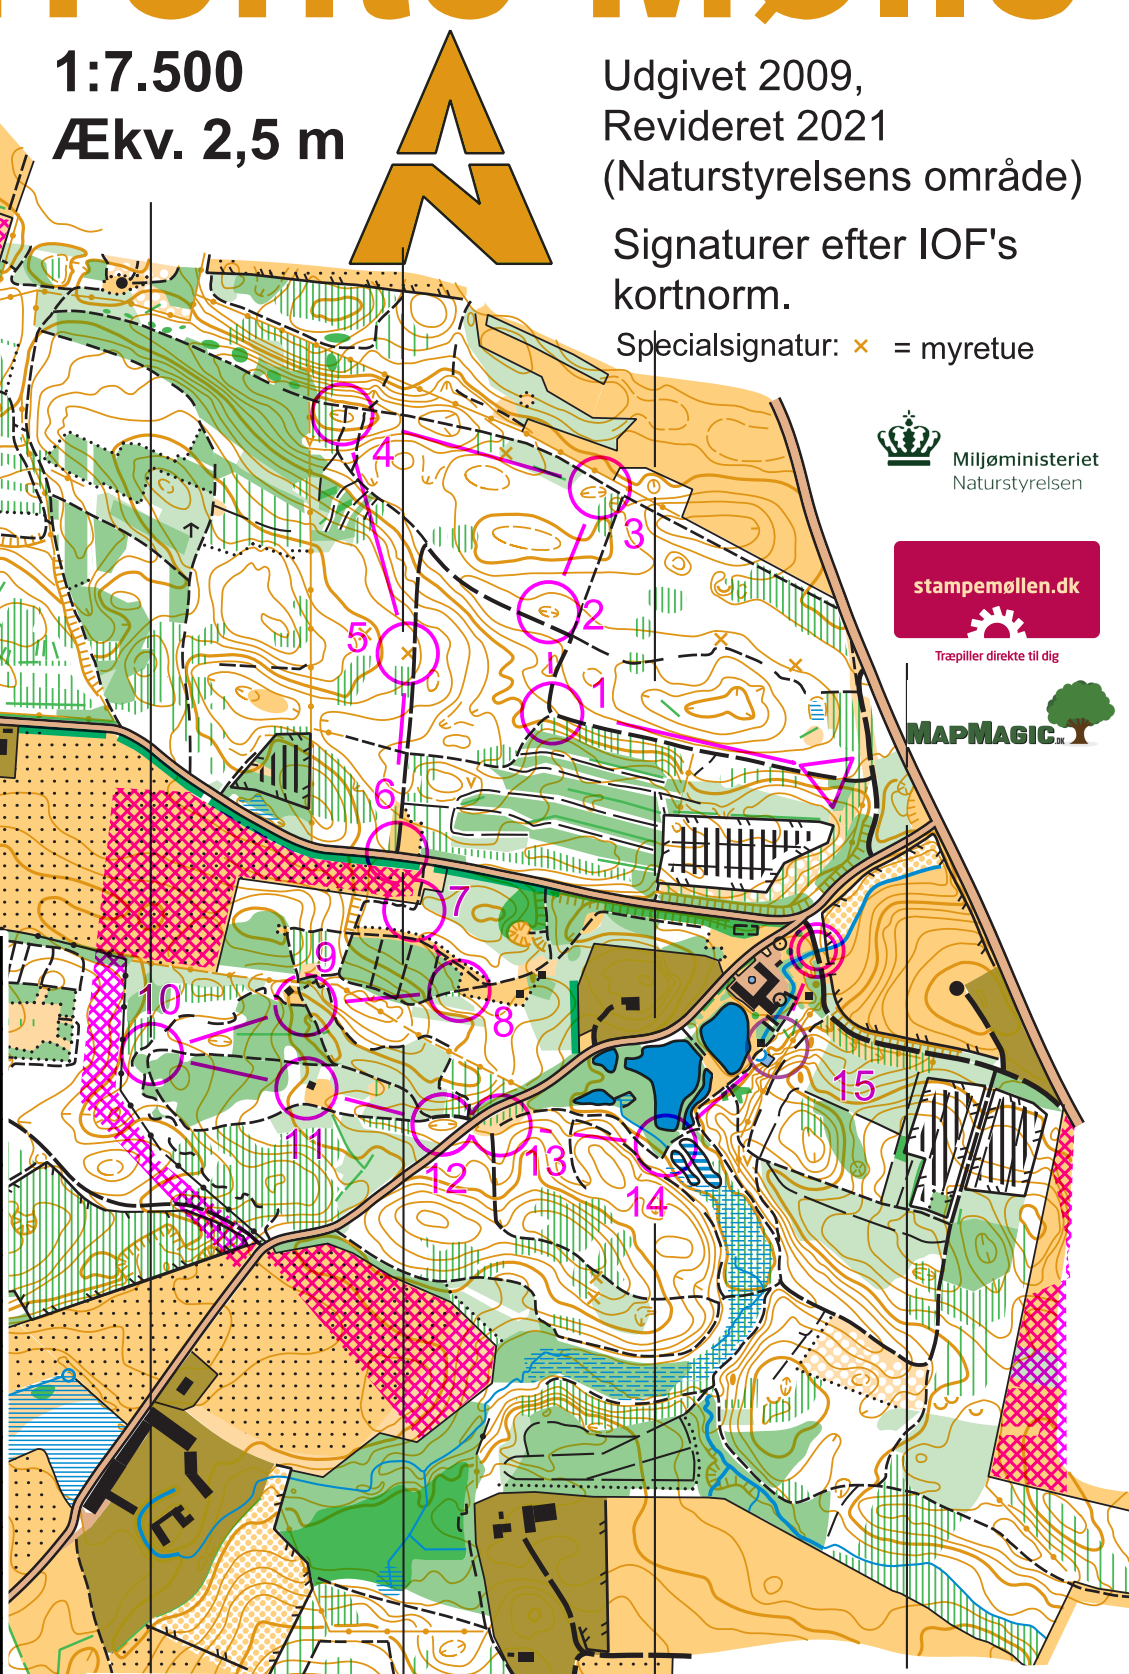

FAABORG-MIDTFYN
KOMMUNE

Trente Mølle

1:7.500
Ækv. 2,5 m

Udgivet 2009,
Revideret 2021
(Naturstyrelsens område)

Signaturer efter IOF's
kortnorm.

Specialsignatur: ✕ = myretue

Miljøministeriet
Naturstyrelsen

stampemøllen.dk

Træpiller direkte til dig

tr-løb 13 feb 21

Bane 6	2,5 km			
1	101	✕	Y	
2	130	⊖		
3	147	⊖		⊙
4	138	⊖		
5	113	*		
6	144	/	Y	
7	117	/	<	
8	132	/	Y	
9	125	/	Y	
10	118	∨	<	
11	150	◇		┌
12	145	⊖		
13	140	↗		T
14	112	/	Y	
15	146	∩		

○ < 100 m > ⊙

Kortet er tegnet på grundlag af
COWI's laserscannede kurver
og orthofoto. Revision på materiale
fra MapMagic