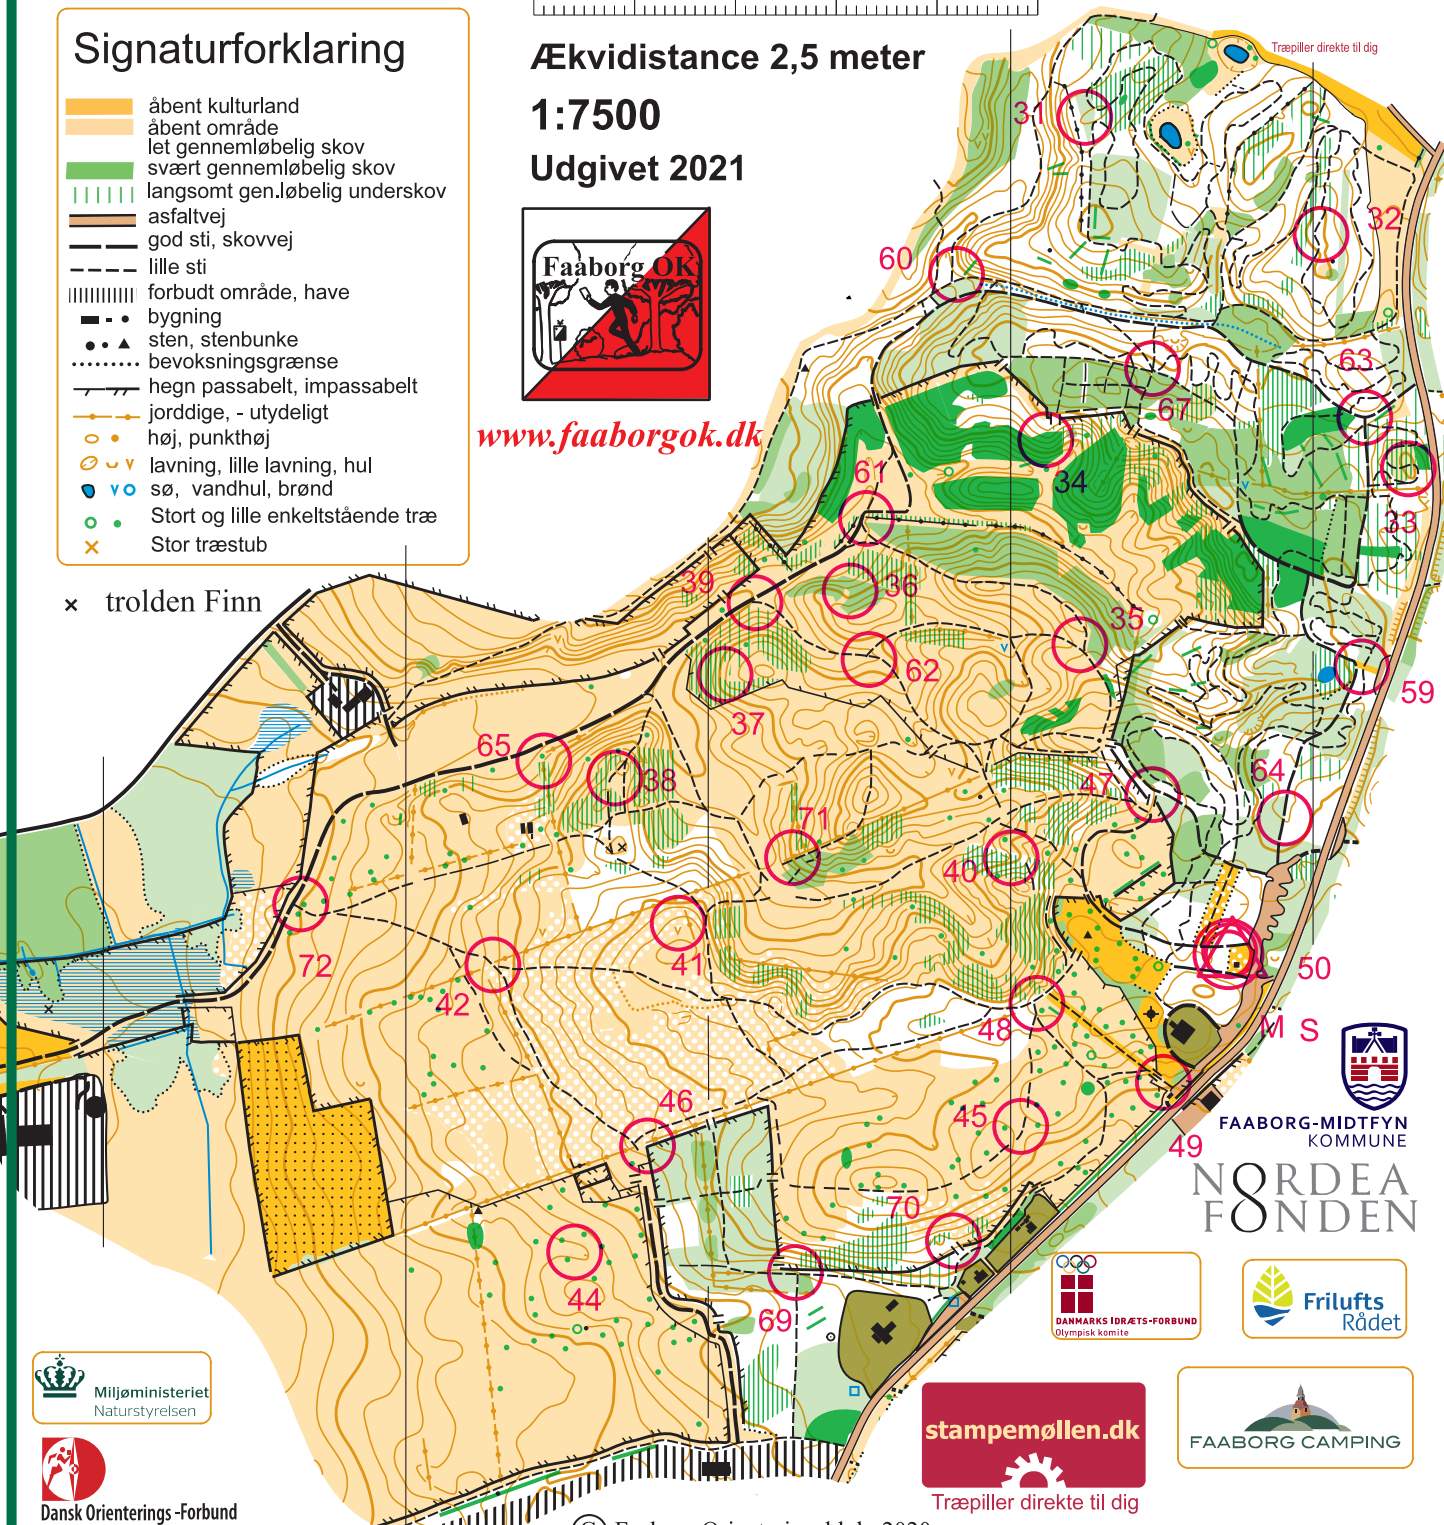

Svanninge Bakker

0 100 200 300 400 500 m

Signaturforklaring

- åbent kulturland
- åbent område
- let gennemløbelig skov
- svært gennemløbelig skov
- langsomt gen.løbelig underskov
- asfaltvej
- god sti, skovvej
- lille sti
- forbudt område, have
- bygning
- sten, stenbunke
- bevoksningsgrænse
- hegn passabelt, impassabelt
- jorddige, - utydeligt
- høj, punkthøj
- lavning, lille lavning, hul
- sø, vandhul, brønd
- Stort og lille enkeltstående træ
- Stor træstub

Ækvidistance 2,5 meter

1:7500

Udgivet 2021

www.faaborgok.dk

x trolde Finn

FAABORG-MIDTFYNN KOMMUNE
NORDEA FONDEN

© Faaborg Orienteringsklub, 2020

Svanninge Bakker FastePoster	
S	
31	Høj
32	Høj
33	Høj
34	Udløber

35	Sti-sammenløb
36	Slugt
37	Høj, Vest-del
38	Høj, Syd-del
39	Sti-sammenløb
40	Slugt
41	Hul

42	Jordvold, dæmning Sti-kryds
44	Slugt
45	Saddel
46	Hegn, Nordvest-hjørne (ude)
47	Gennemgang
48	Sti-kryds
49	Gennemgang

50	Sti Bevoksningsgrænse-sammenløb
59	Sti -knæk
60	Østligste Sti-sammenløb
61	Sti -knæk
62	Sti-sammenløb
63	Sti-sammenløb
64	Udløber

65	Markant træ med blade
67	Sti -kryds
69	Sti-sammenløb
70	Gennemgang
71	Jordvold, dæmning, Sydvest-ende
72	Sti-sammenløb