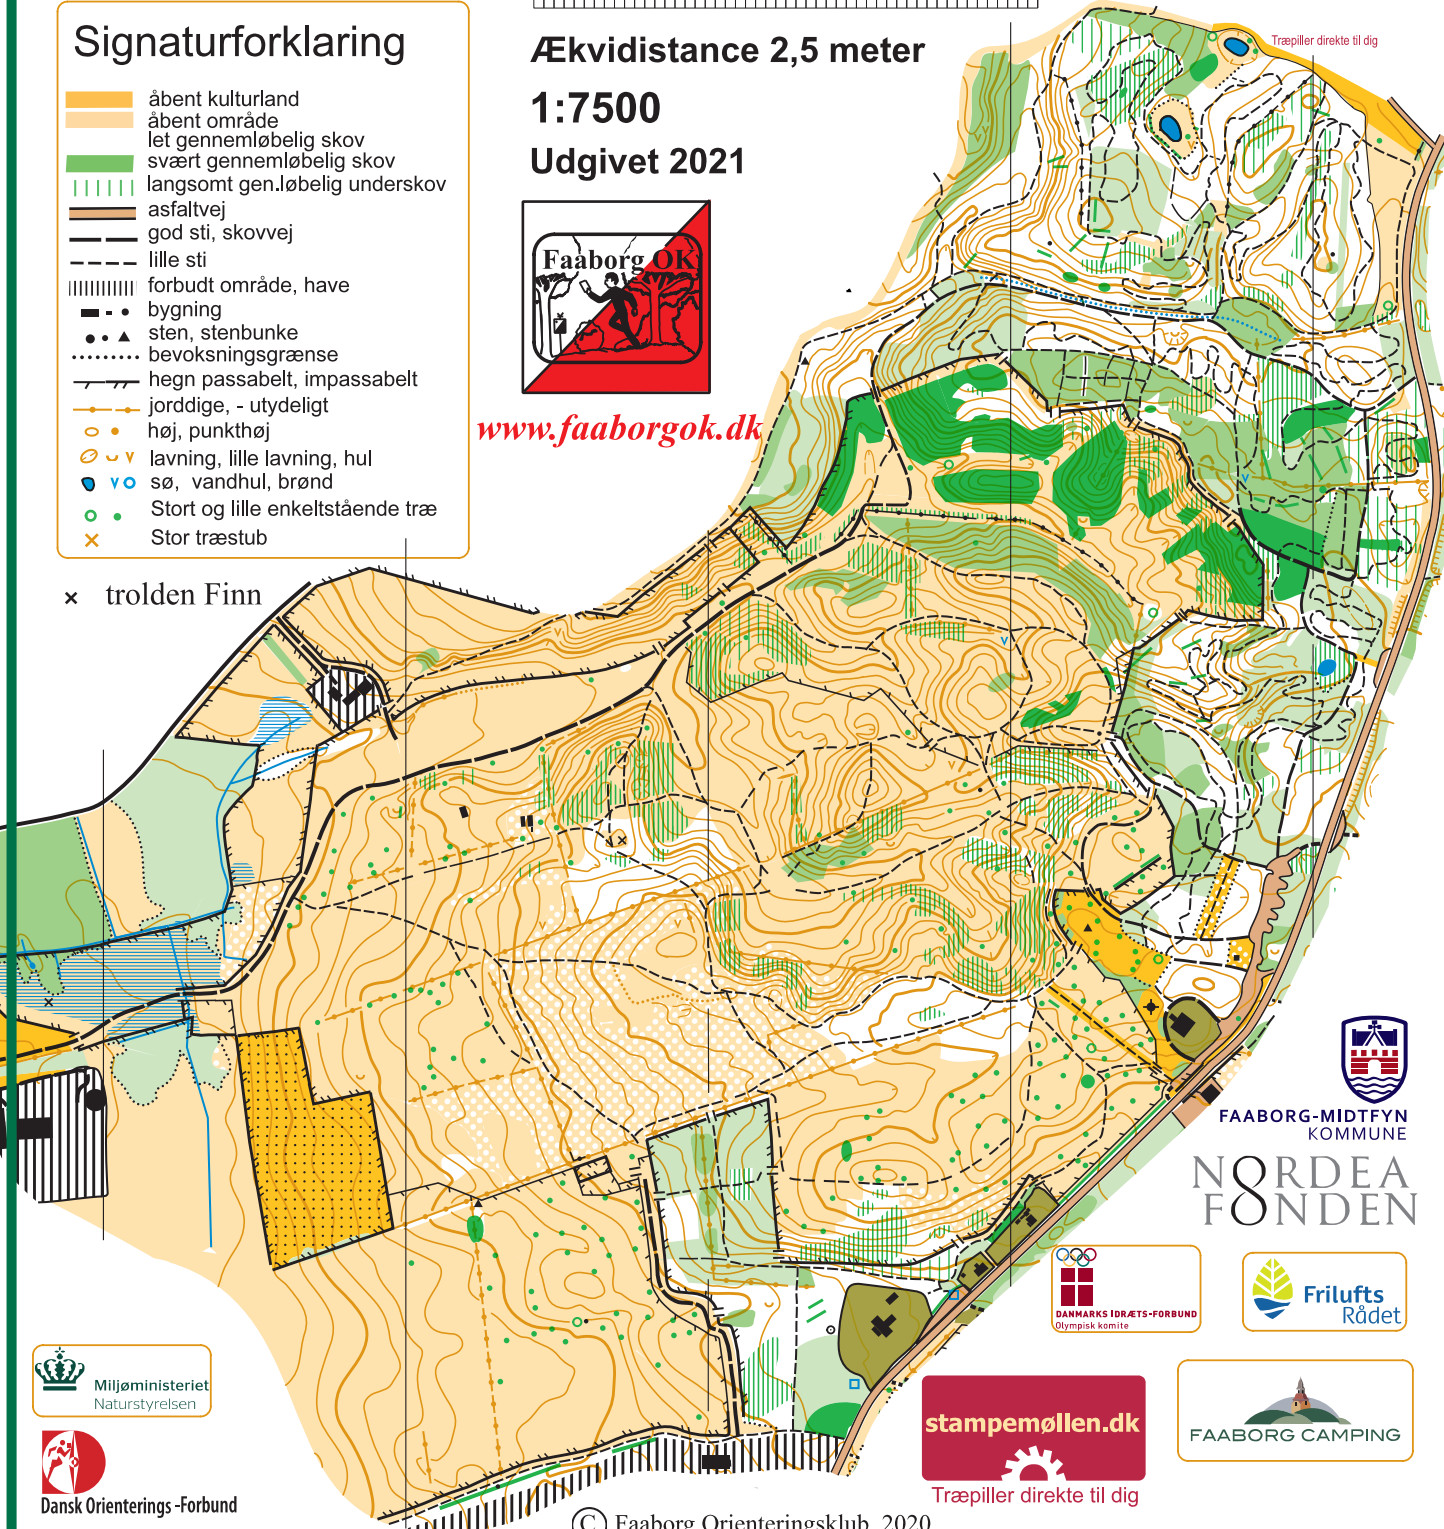

Svanninge Bakker

0 100 200 300 400 500 m

Signaturforklaring

- åbent kulturland
- åbent område
- let gennemløbelig skov
- svært gennemløbelig skov
- langsomt gen.løbelig underskov
- asfaltvej
- god sti, skovvej
- lille sti
- forbudt område, have
- bygning
- sten, stenbunke
- bevoksningsgrænse
- hegn passabelt, impassabelt
- jorddige, - utydeligt
- høj, punkthøj
- lavning, lille lavning, hul
- sø, vandhul, brønd
- Stort og lille enkeltstående træ
- Stor træstub

Ækvidistance 2,5 meter

1:7500

Udgivet 2021

www.faaborgok.dk

x trolde Finn

Træpiller direkte til dig

FAABORG-MIDTFYN
KOMMUNE

NORDEA
FONDEN

11	12	13	14	15	16	17	18	19	20
1	2	3	4	5	6	7	8	9	10