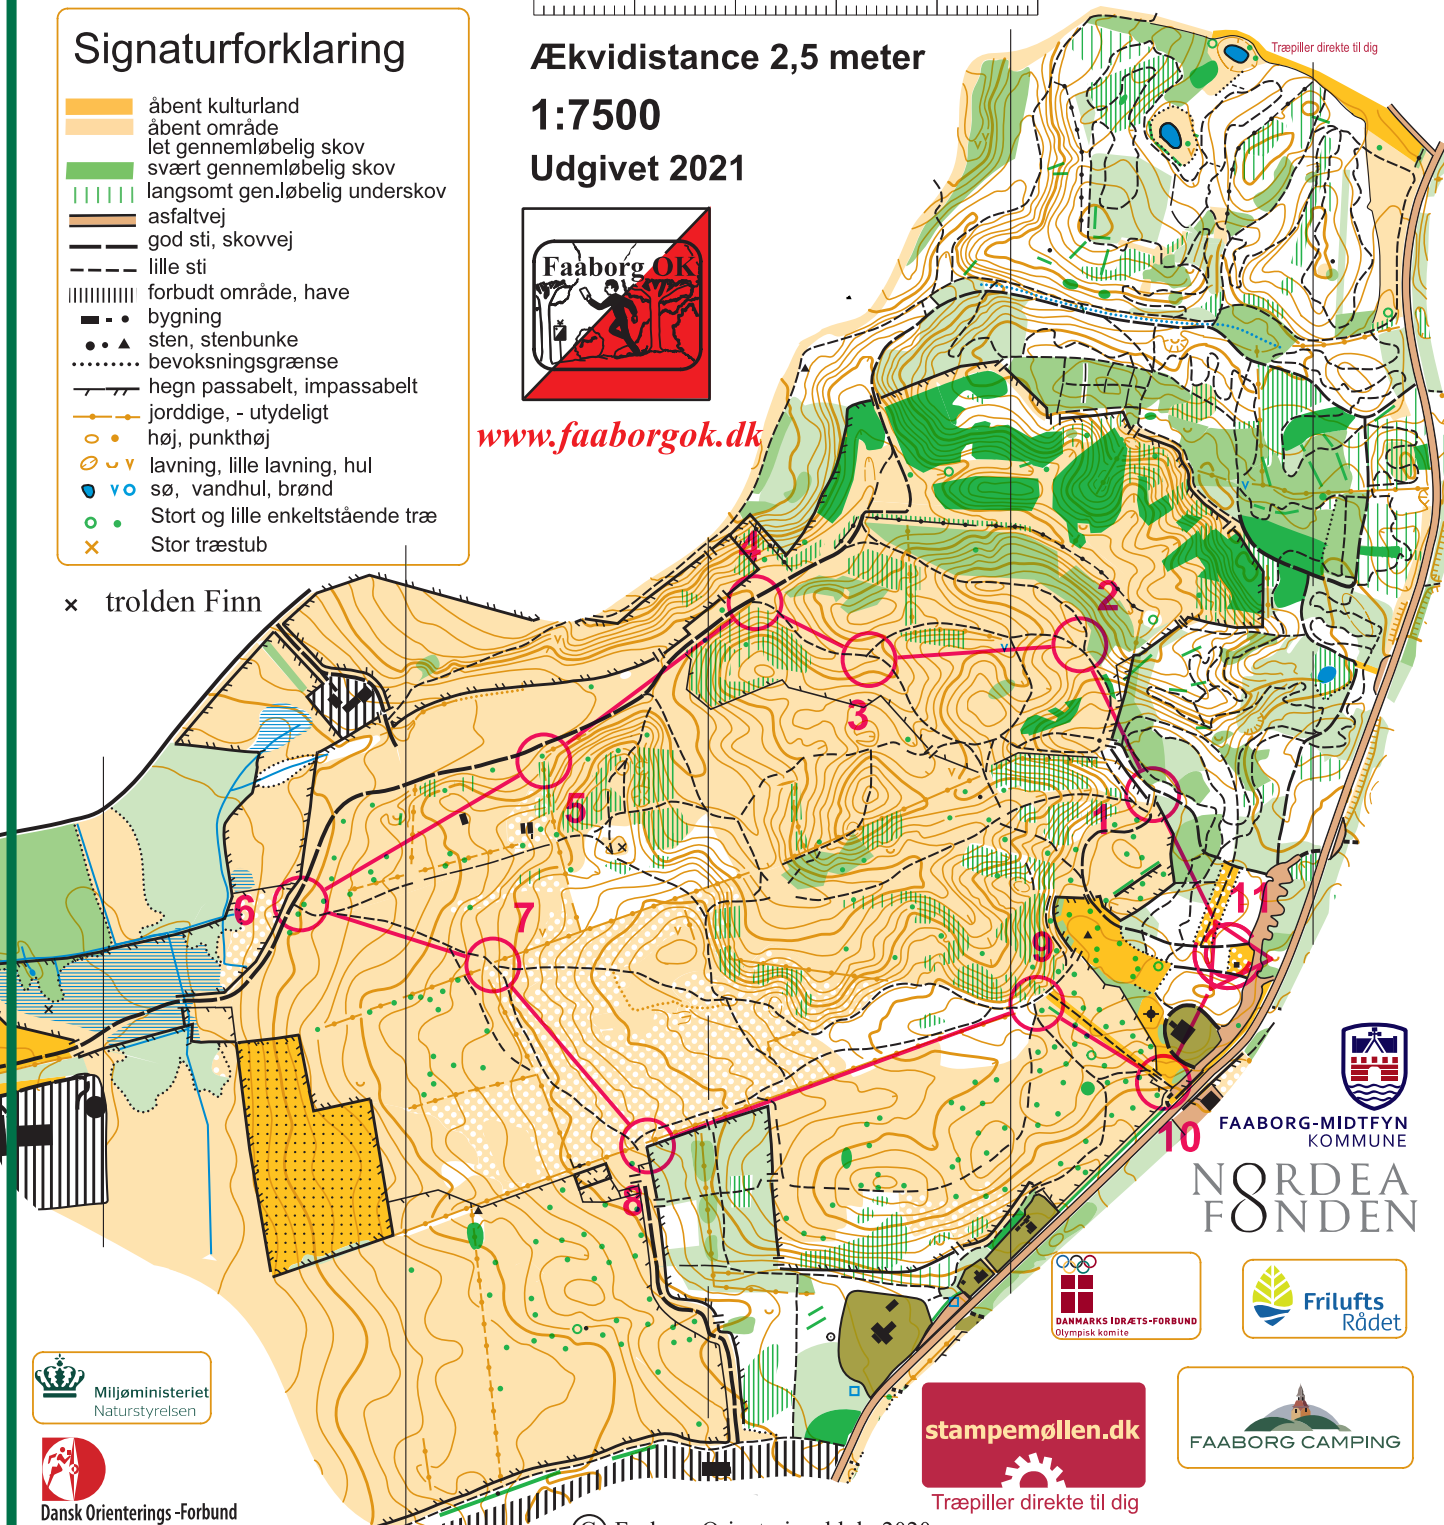

Svanninge Bakker

0 100 200 300 400 500 m

Signaturforklaring

- åbent kulturland
- åbent område
- let gennemløbelig skov
- svært gennemløbelig skov
- langsomt gen.løbelig underskov
- asfaltvej
- god sti, skovvej
- lille sti
- forbudt område, have
- bygning
- sten, stenbunke
- bevoksningsgrænse
- hegn passabelt, impassabelt
- jorddige, - utydeligt
- høj, punkthøj
- lavning, lille lavning, hul
- sø, vandhul, brønd
- Stort og lille enkeltstående træ
- Stor træstub

Ækvidistance 2,5 meter

1:7500

Udgivet 2021

www.faaborgok.dk

x trolde Finn

Træpiller direkte til dig

FAABORG-MIDTFYNN
KOMMUNE

NORDEA
FONDEN

Dansk Orienterings-Forbund

Træpiller direkte til dig

© Faaborg Orienteringsklub, 2020

| Svanninge Bakker FastePoster | | |
|------------------------------|--------|------------|
| begynder | 2,4 km | |
| | | |
| 1 | 47 | Gennemgang |

| | | |
|---|----|-----------------------|
| 2 | 35 | Sti -sammenløb |
| 3 | 62 | Sti -sammenløb |
| 4 | 39 | Sti -sammenløb |
| 5 | 65 | Markant træ med blade |
| 6 | 72 | Sti -sammenløb |

| | | |
|----|----|----------------------------------|
| 7 | 42 | Jordvold, dæmning Sti -kryds |
| 8 | 46 | Hegn, Nordvest-hjørne (ude) |
| 9 | 48 | Sti -kryds |
| 10 | 49 | Gennemgang |
| 11 | 50 | Sti Bevoksningsgrænse -sammenløb |