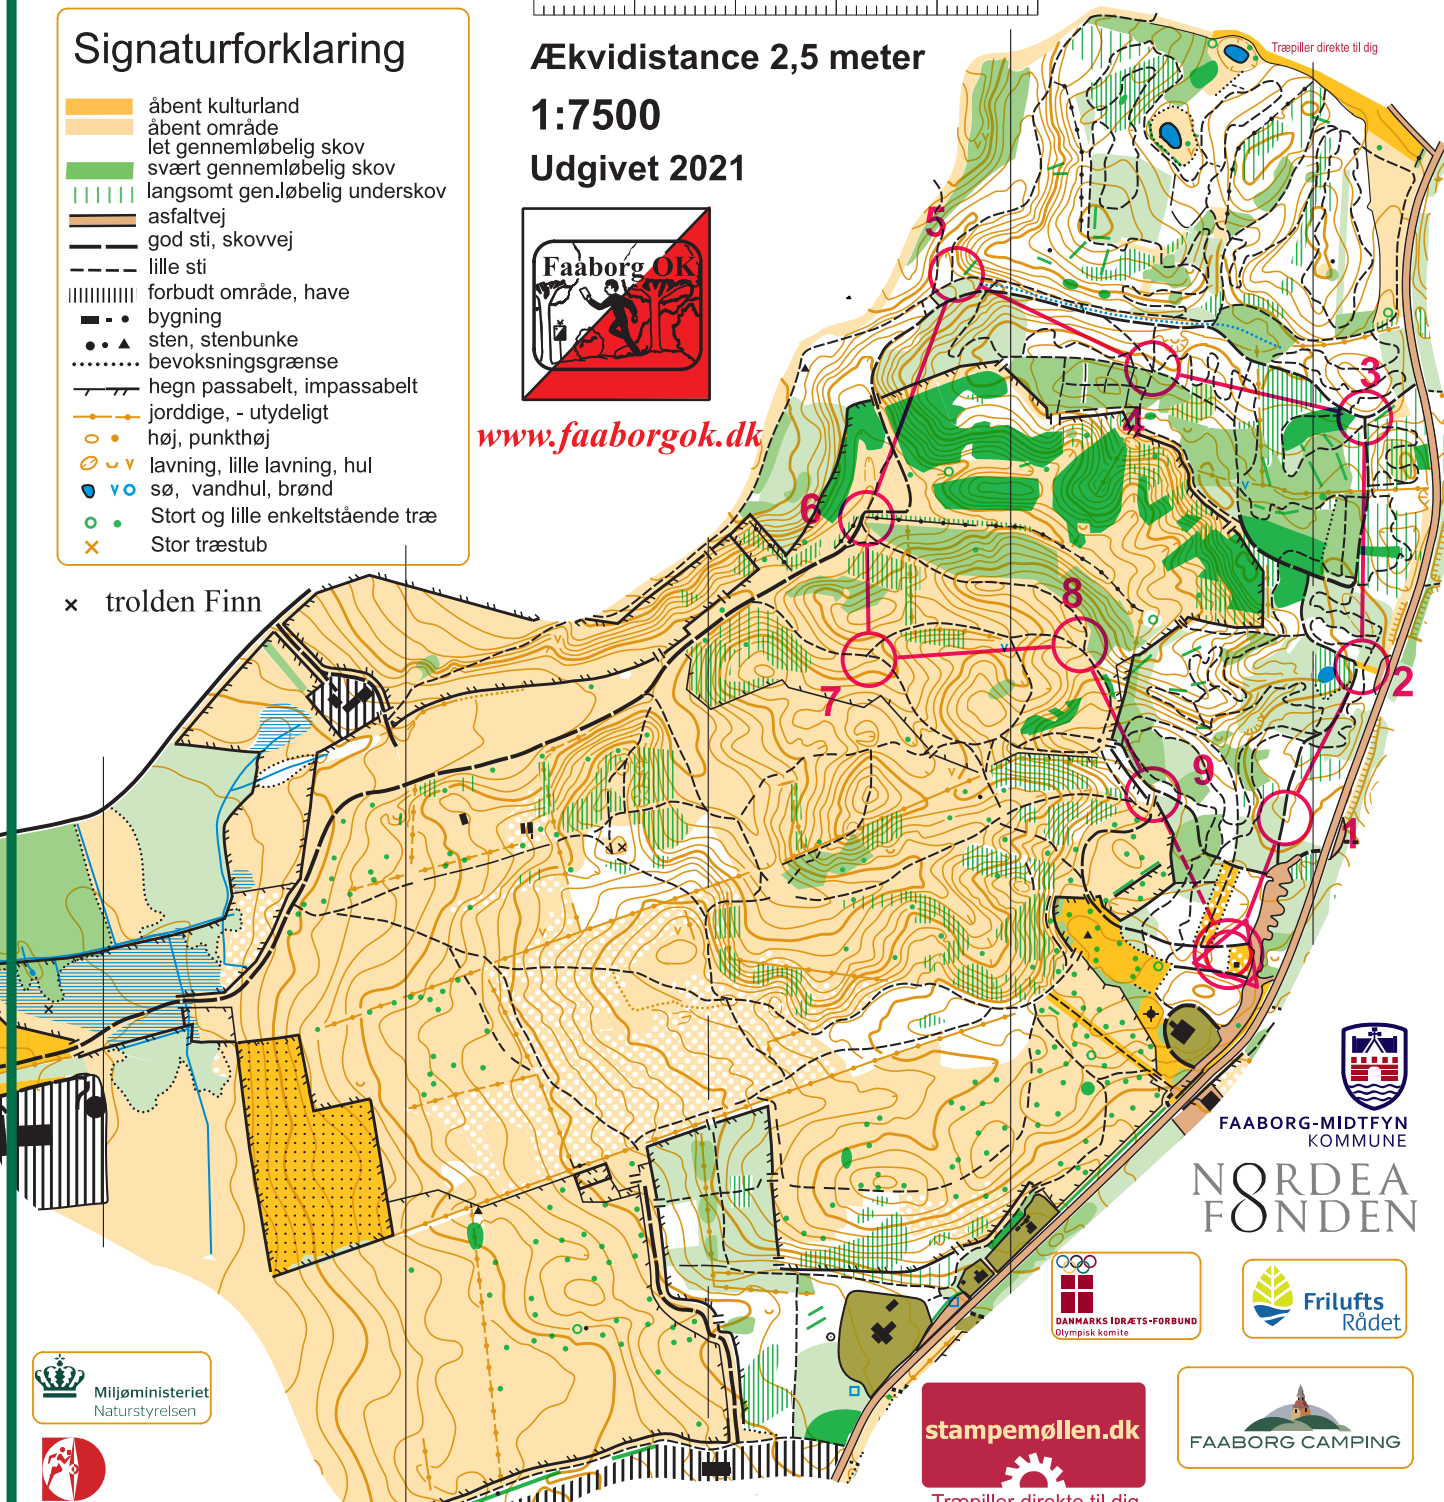

## Signaturforklaring

- åbent kulturland
- åbent område
- let gennemløbelig skov
- svært gennemløbelig skov
- langsomt gen.løbelig underskov
- asfaltvej
- god sti, skovvej
- lille sti
- forbudt område, have
- bygning
- sten, stenbunke
- bevoksningsgrænse
- hegn passabelt, impassabelt
- jorddige, - utydeligt
- høj, punkthøj
- lavning, lille lavning, hul
- sø, vandhul, brønd
- Stort og lille enkeltstående træ
- Stor træstub

Ækvidistance 2,5 meter

1:7500

Udgivet 2021

[www.faaborgok.dk](http://www.faaborgok.dk)

x trolde Finn

Træpiller direkte til dig

FAABORG-MIDTFYN KOMMUNE

NORDEA FONDEN

Træpiller direkte til dig

Svanninge Bakker		FastePoster	
Let 2,0km Start1	1,9 km		
1	64	Udløber	

2	59	Sti -knæk
3	63	Sti -sammenløb
4	67	Sti -kryds
5	60	Østligste Sti -sammenløb
6	61	Sti -knæk

7	62	Sti -sammenløb
8	35	Sti -sammenløb
9	47	Gennemgang
○ --- 180 m ---> ⊙		

11	12	13	14	15	16	17	18	19	20
1	2	3	4	5	6	7	8	9	10