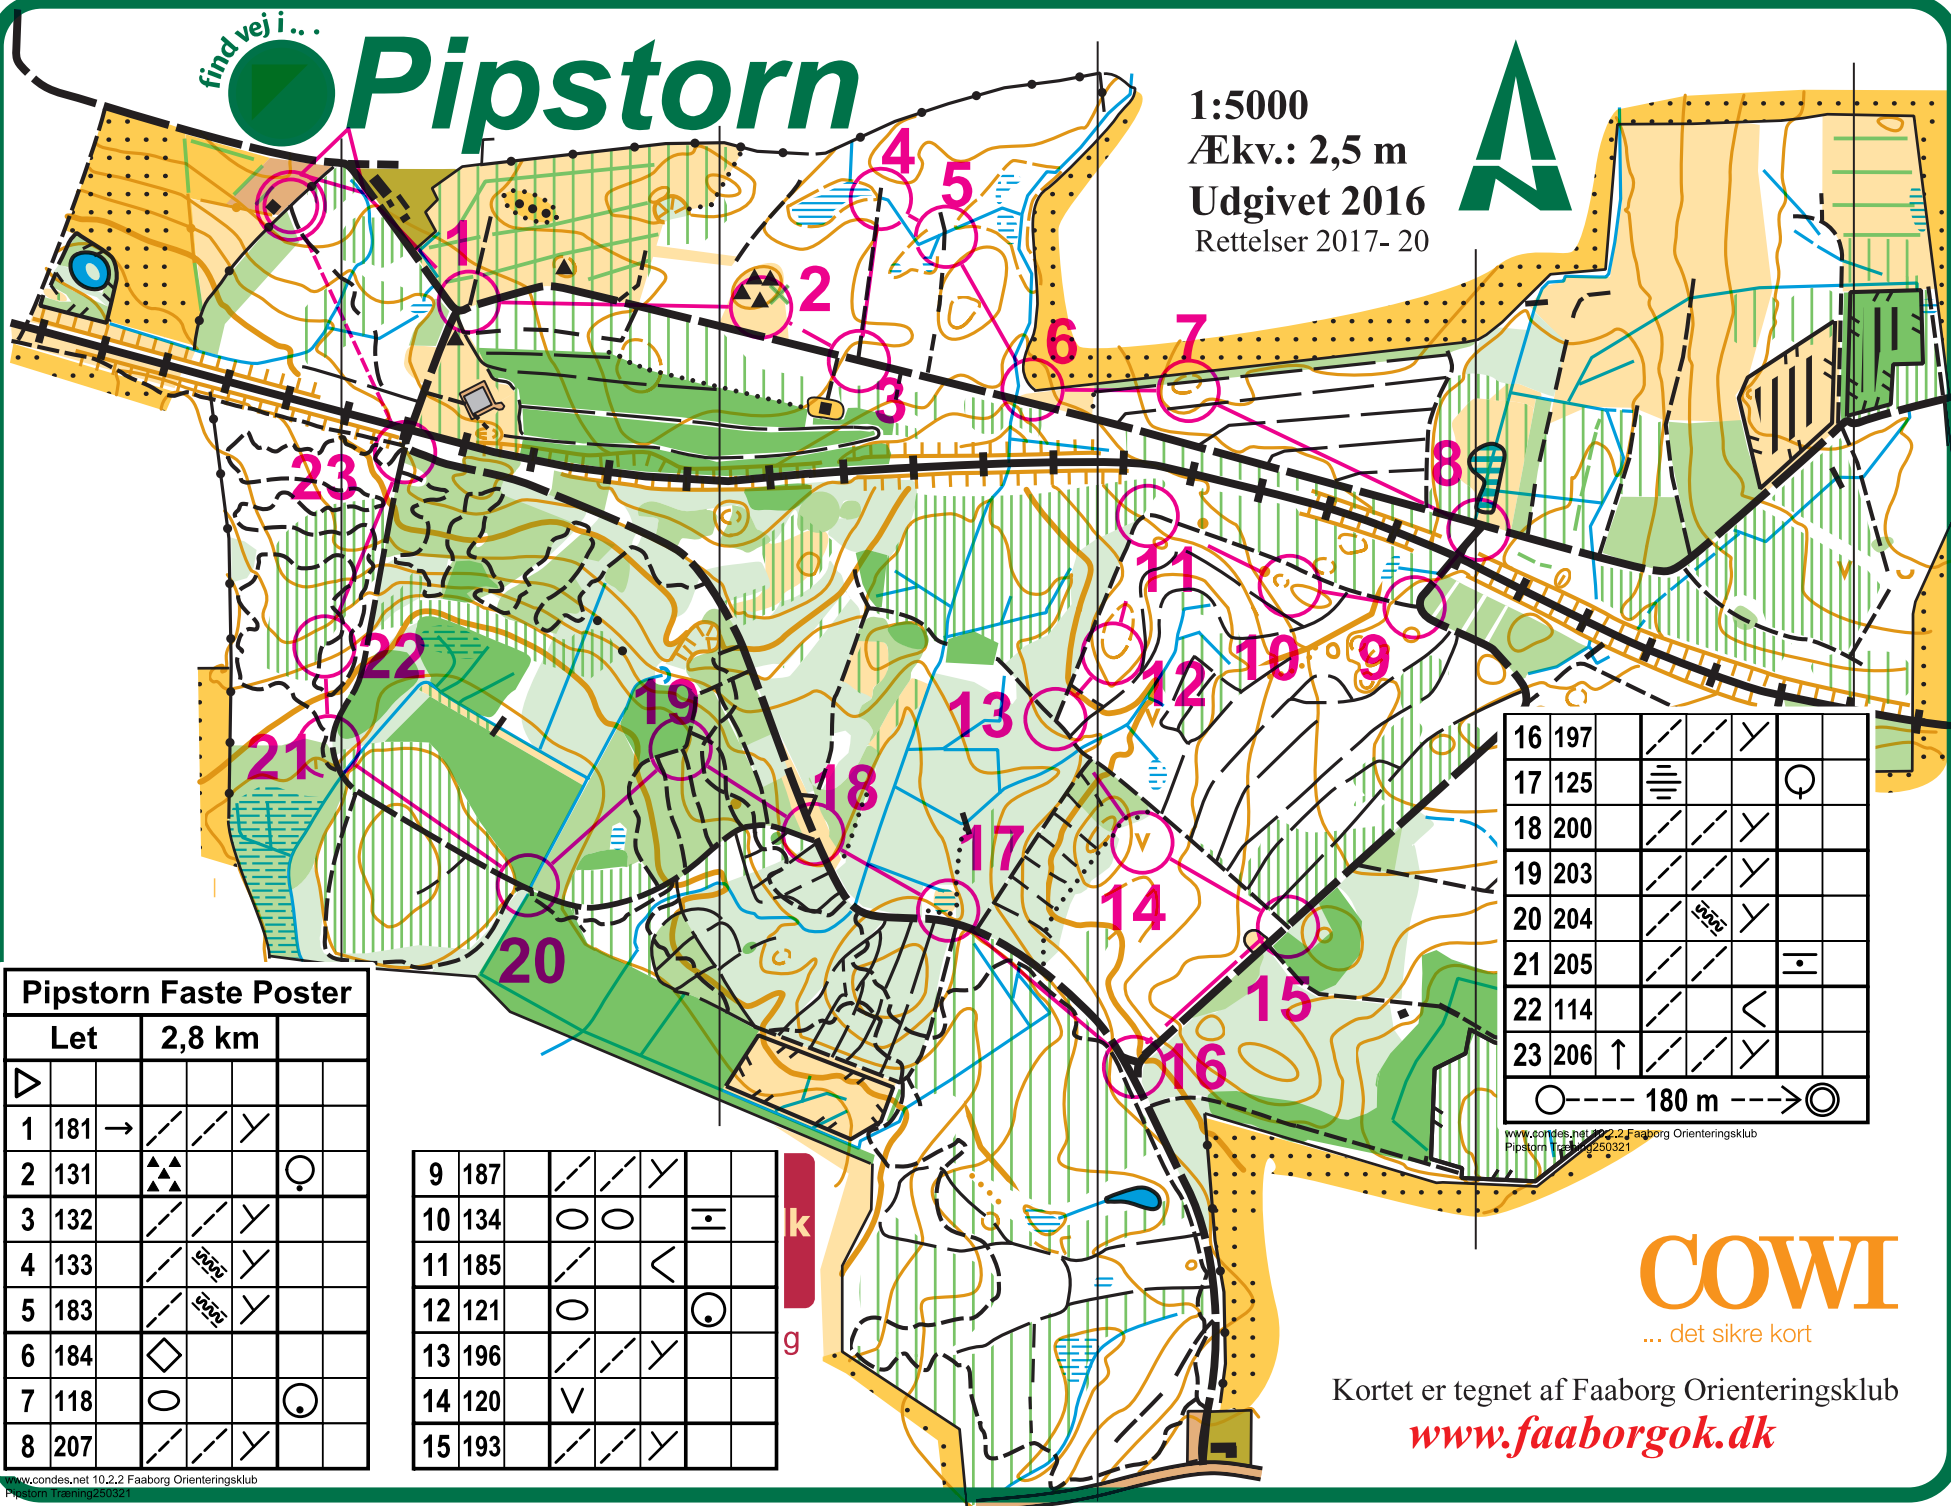

# Pipstorn

1:5000

Ækv.: 2,5 m

Udgivet 2016

Rettelser 2017-20

Pipstorn Faste Poster		2,8 km	
Let			
1	181	→	
2	131	▲▲▲	○
3	132	∕ ∕	Y
4	133	∕ ∕	Y
5	183	∕ ∕	Y
6	184	◇	
7	118	○	○
8	207	∕ ∕	Y

9	187	∕ ∕	Y	
10	134	○	○	·
11	185		<	·
12	121	○		○
13	196	∕ ∕	Y	
14	120	∇		
15	193	∕ ∕	Y	

k  
g

16	197	∕ ∕	Y	
17	125	≡		○
18	200	∕ ∕	Y	
19	203	∕ ∕	Y	
20	204	∕ ∕	Y	
21	205	∕ ∕		·
22	114		<	
23	206	↑	∕ ∕	Y

www.condes.net 10.2.2 Faaborg Orienteringsklub  
Pipstorn Training 250321

**COWI**  
... det sikre kort

Kortet er tegnet af Faaborg Orienteringsklub  
[www.faaborgok.dk](http://www.faaborgok.dk)