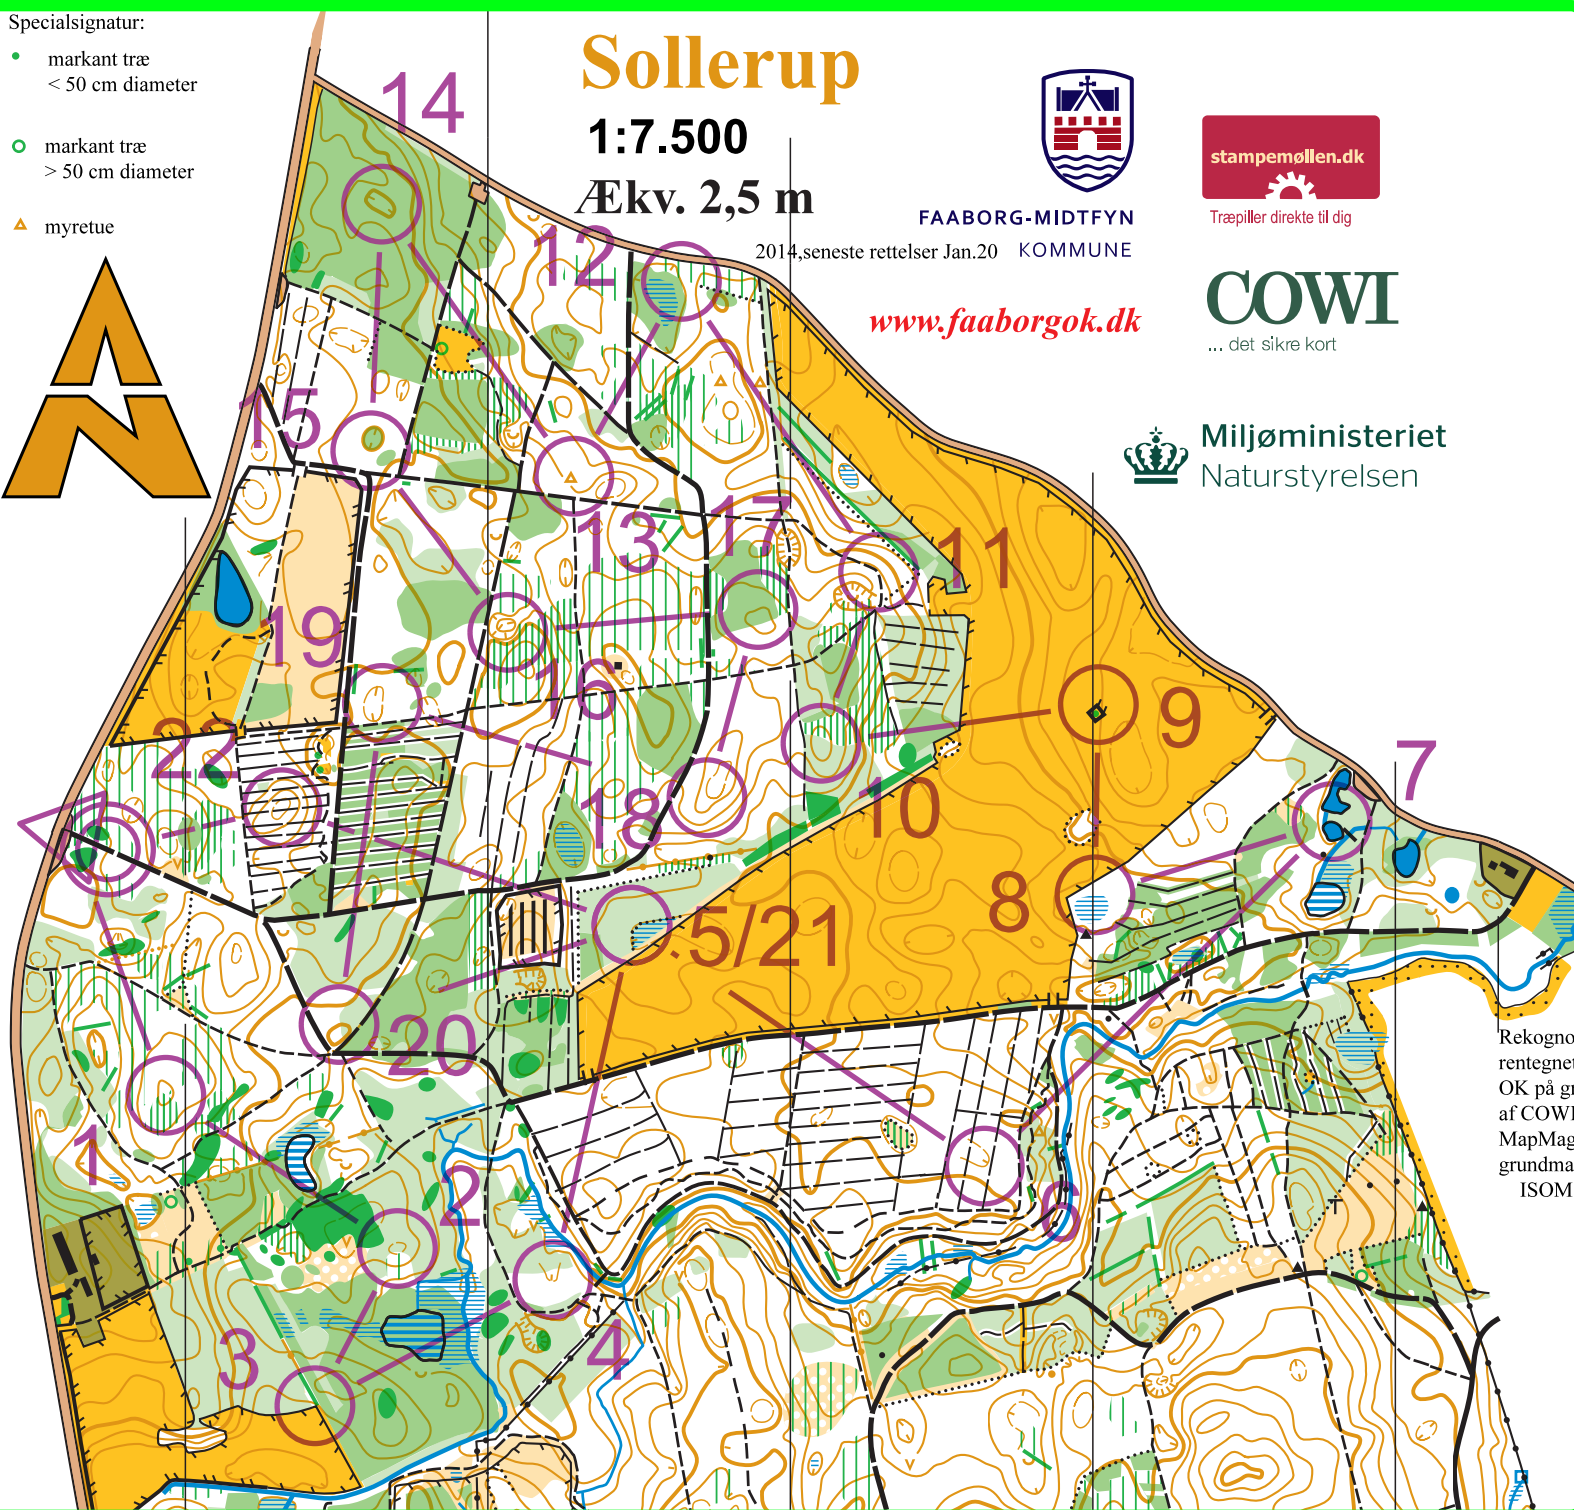

Træning 8-04-2021 Sollerup

- Specialsignatur:
- markant træ < 50 cm diameter
 - markant træ > 50 cm diameter
 - ▲ myretue

Sollerup

1:7.500

Ækv. 2,5 m

2014, seneste rettelser Jan.20 KOMMUNE

FAABORG-MIDTFYN

www.faaborgok.dk

Træpiller direkte til dig

COWI

... det sikre kort

Miljøministeriet
Naturstyrelsen

Rekogni-
rentegnet
OK på gr
af COWI
MapMag
grundma
ISOM

Bane 1 Svær		6,5 km	
▽			
1	101	○	
2	102	○	
3	121	↗	<
4	103	⊖	
5	115	⊗	┌
6	104	⊖	Q
7	117	⊕	○
8	118	≡	○
9	120	⤴	
10	105	○	
11	106	↘	<
12	107	≡	○
13	119	○	
14	108	⊖	
15	109	⊖	○
16	110	⊖	○
17	111	○	○
18	112	○	○
19	113	⊖	○
20	114	○	○
21	115	⊗	┌
22	116	○	

○----- 180 m ----->◎