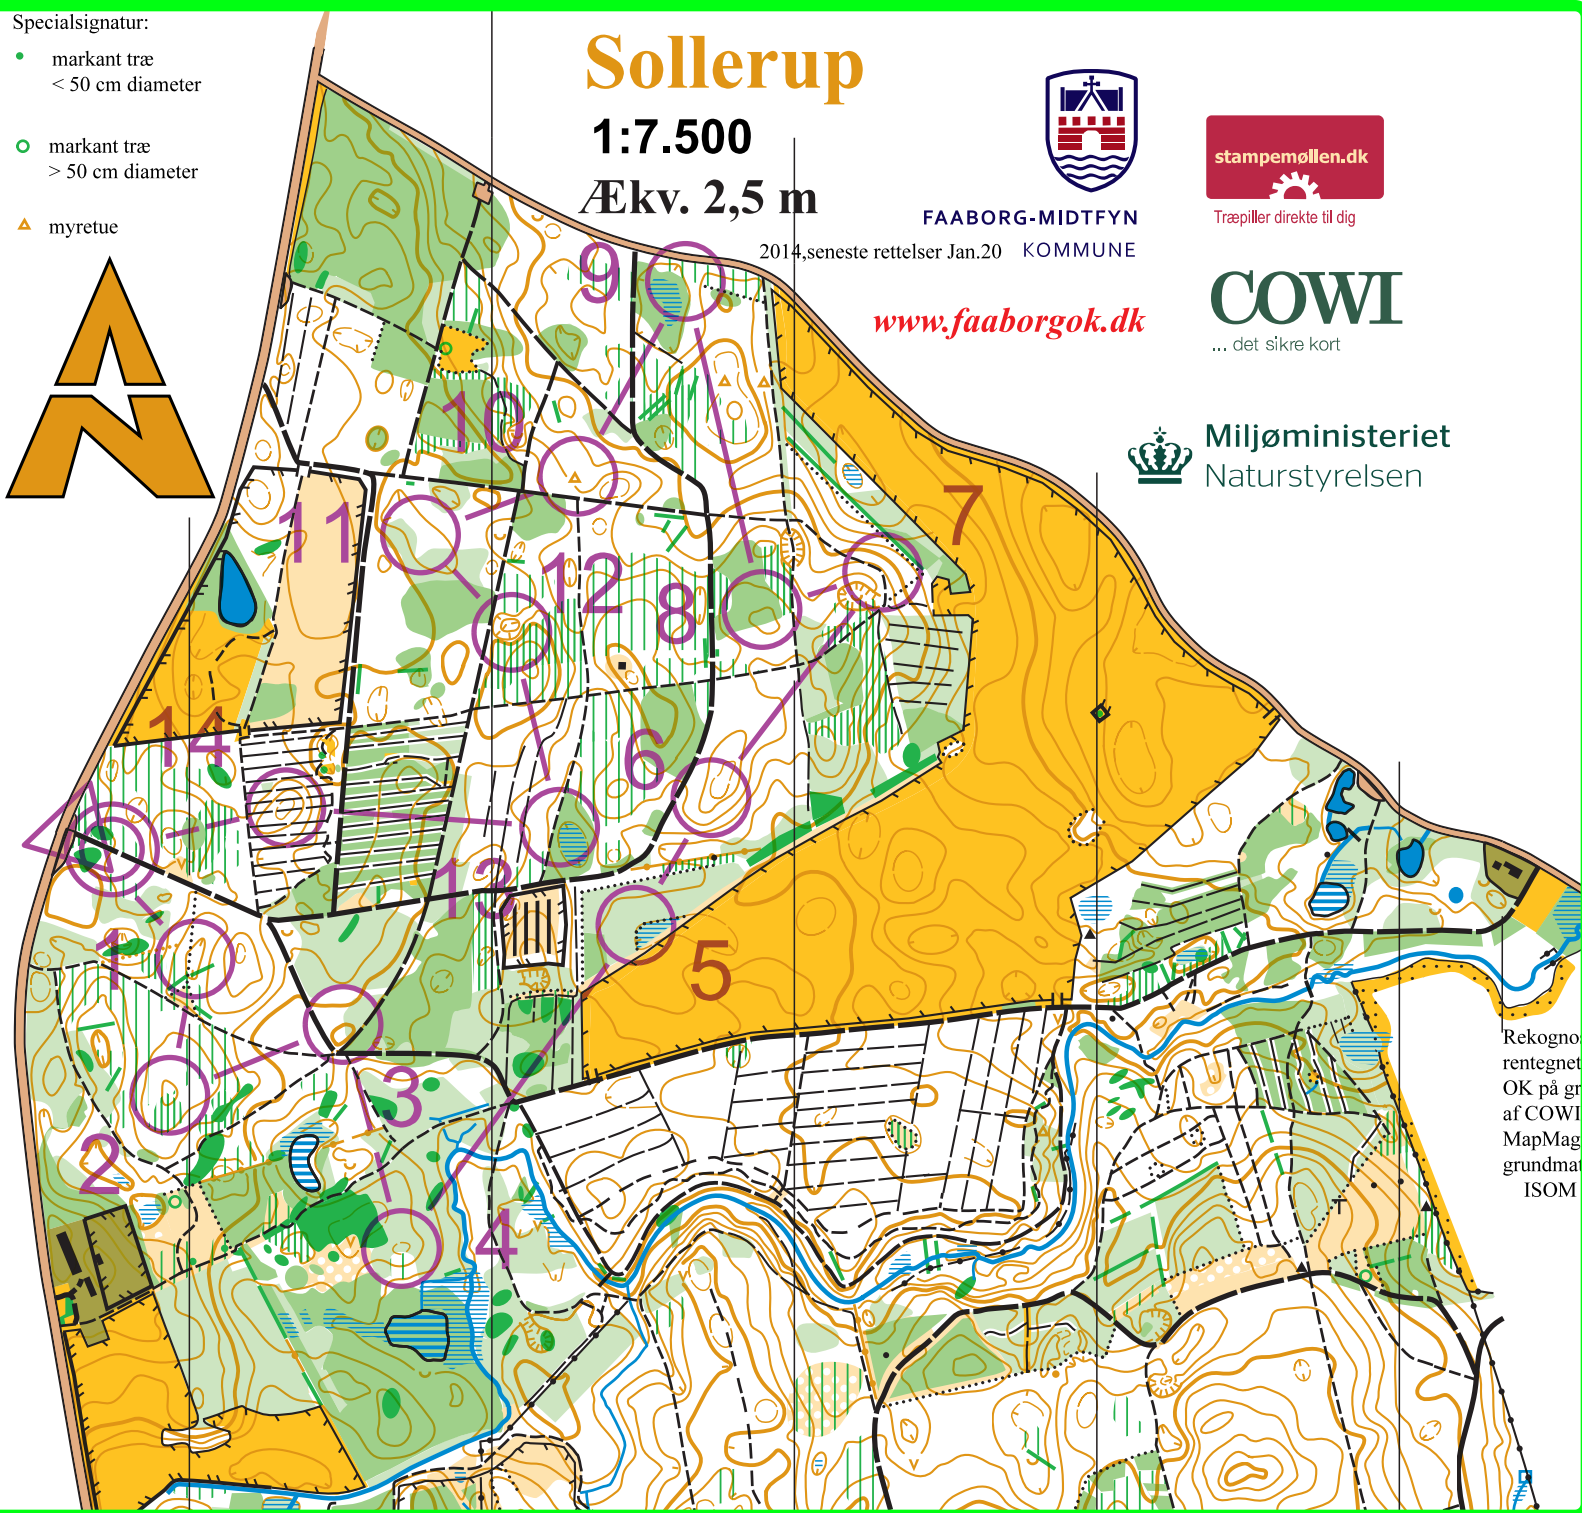

Specialsignatur:

• markant træ
< 50 cm diameter

○ markant træ
> 50 cm diameter

▲ myretue

Sollerup

1:7.500

Ækv. 2,5 m

2014, seneste rettelser Jan.20 KOMMUNE

FAABORG-MIDTFYN

www.faaborgok.dk

stampemøllen.dk

Træpiller direkte til dig

COWI

... det sikre kort

Miljøministeriet
Naturstyrelsen

Træning 8-04-2021 Sollerup

Bane 3 Svær 3,2 km

▷					
1	122	⊖			
2	101	○			
3	114	○			○
4	102	○			
5	115	⊗			┌
6	112	○			○
7	106	┌	<		
8	111	○			○
9	107	≡			○
10	119	○			
11	123	⊖			
12	110	⊖			○
13	124	≡			○
14	116	○			

○ --- 180 m ---> ⊙