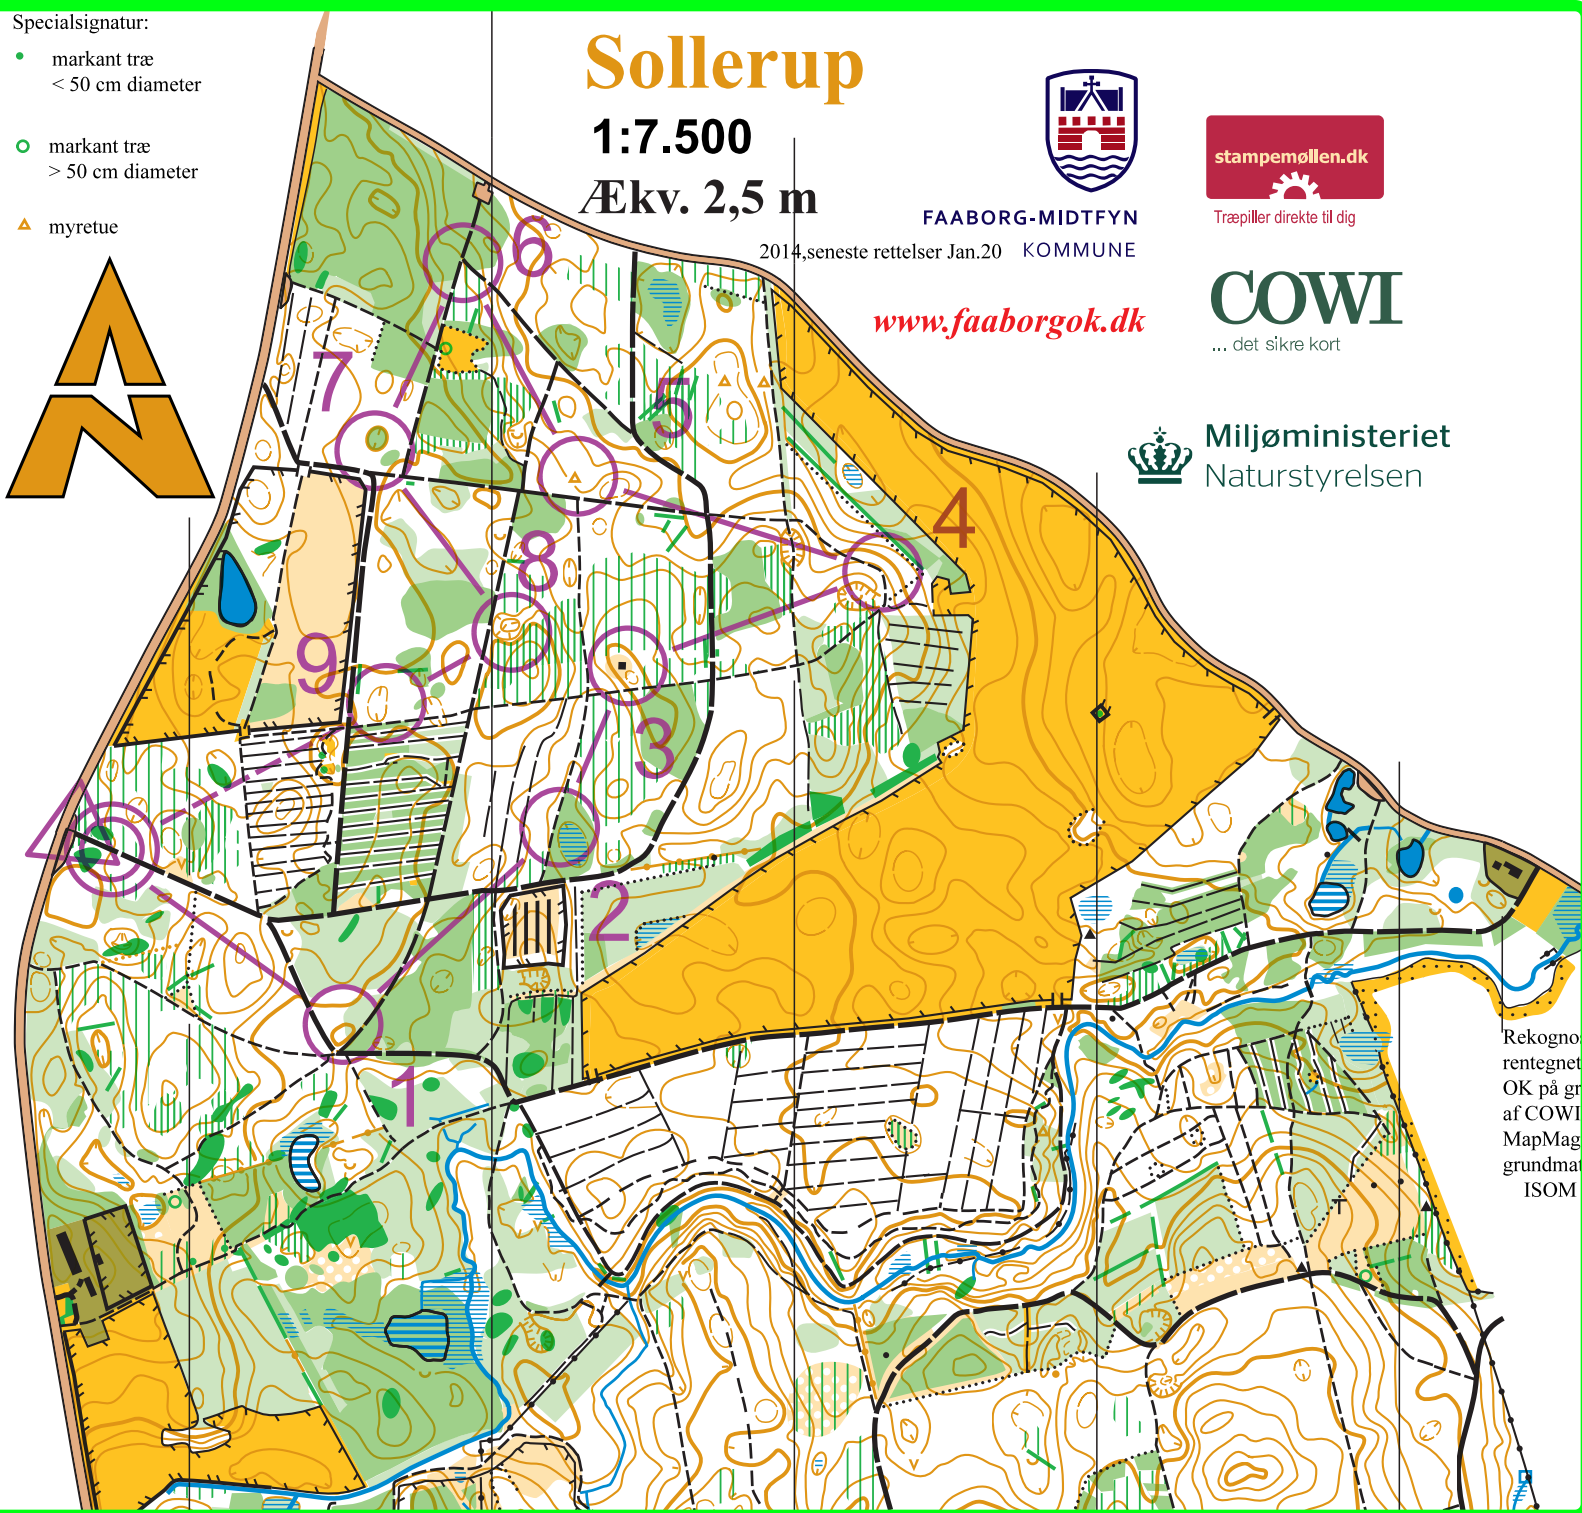

Specialsignatur:

- markant træ < 50 cm diameter
- markant træ > 50 cm diameter
- ▲ myretue

Sollerup

1:7.500

Ækv. 2,5 m

2014, seneste rettelser Jan.20 KOMMUNE

FAABORG-MIDTFYN

www.faaborgok.dk

Træpiller direkte til dig

COWI

... det sikre kort

Miljøministeriet
Naturstyrelsen

Træning 8-04-2021 Sollerup

Bane 4 Let		2,5 km	
1	114	○	○
2	124	≡	○
3	126	■	○
4	106	/	<
5	119	○	
6	125	/	Y
7	109	⊖	○
8	110	⊖	○
9	113	⊖	○

○----- 300 m ----->⊙

Rekogn
rentegnet
OK på gr
af COWI
MapMag
grundma
ISOM

www.condes.net 10.2.2 Faaborg Orienteringsklub
Træning 8-04-2021 Sollerup

Svanninge