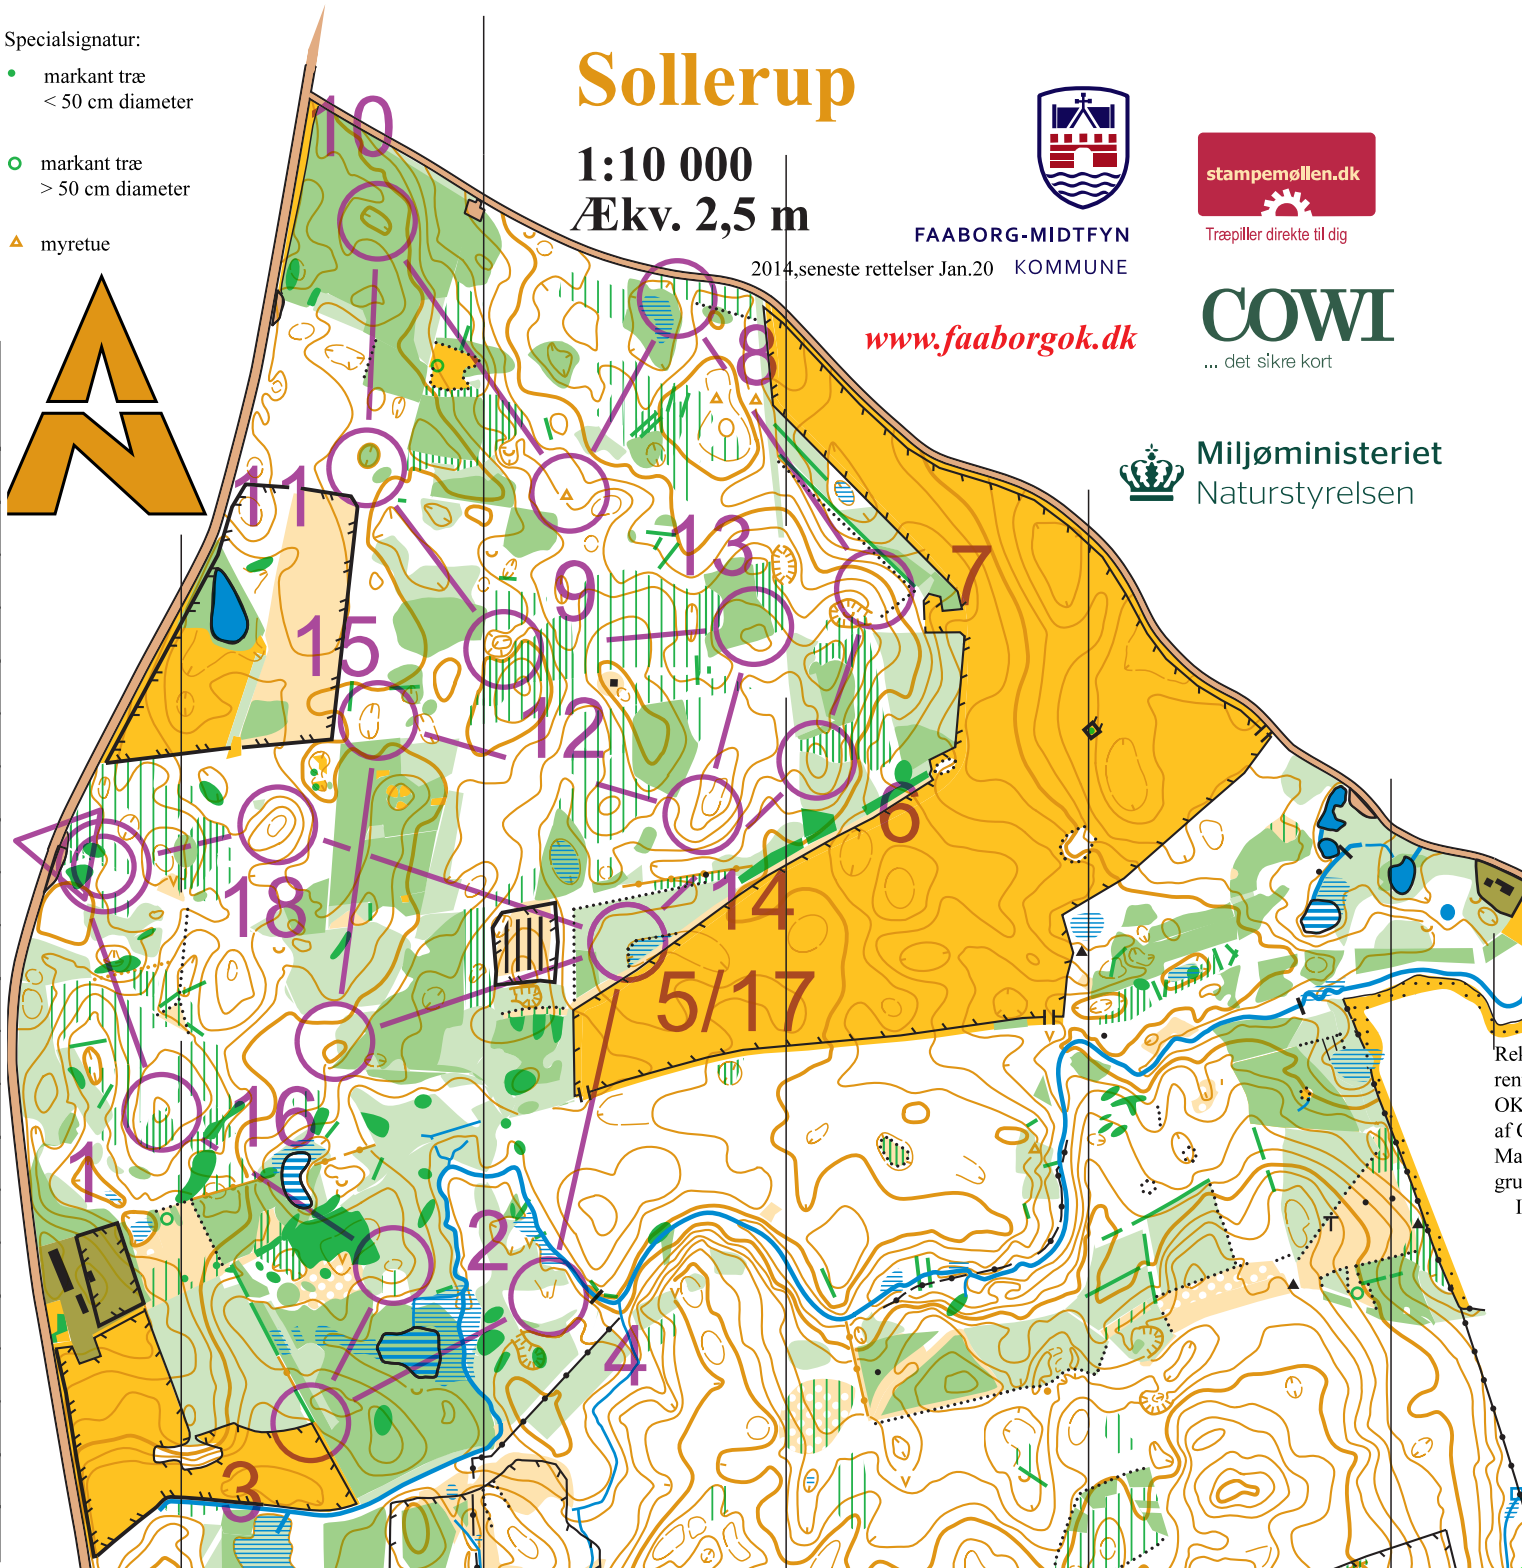

Specialsignatur:

- markant træ < 50 cm diameter
- markant træ > 50 cm diameter
- ▲ myretue

Sollerup

1:10 000
Ækv. 2,5 m

FAABORG-MIDTFYN

2014, seneste rettelsel Jan.20 KOMMUNE

www.faaborgok.dk

stampemøllen.dk

Træpiller direkte til dig

COWI
... det sikre kort

Miljøministeriet
Naturstyrelsen

Træning 8-04-2021 Sollerup

Bane 2 Svær 5,1 km

Bane	Svær	1	2	3	4	5	6	7	8	9	10	11	12	13	14	15	16	17	18
1	101	○																	
2	102	○																	
3	121	▲	<																
4	103	○																	
5	115	■				┌													
6	105	○																	
7	106	▲	<																
8	107	■					○												
9	119	○																	
10	108	○																	
11	109	○					○												
12	110	○					○												
13	111	○					○												
14	112	○					○												
15	113	○					○												
16	114	○					○												
17	115	■					┌												
18	116	○																	

○ --- 180 m ---> ◎

Rel
ren
OK
af C
Ma
gru
I