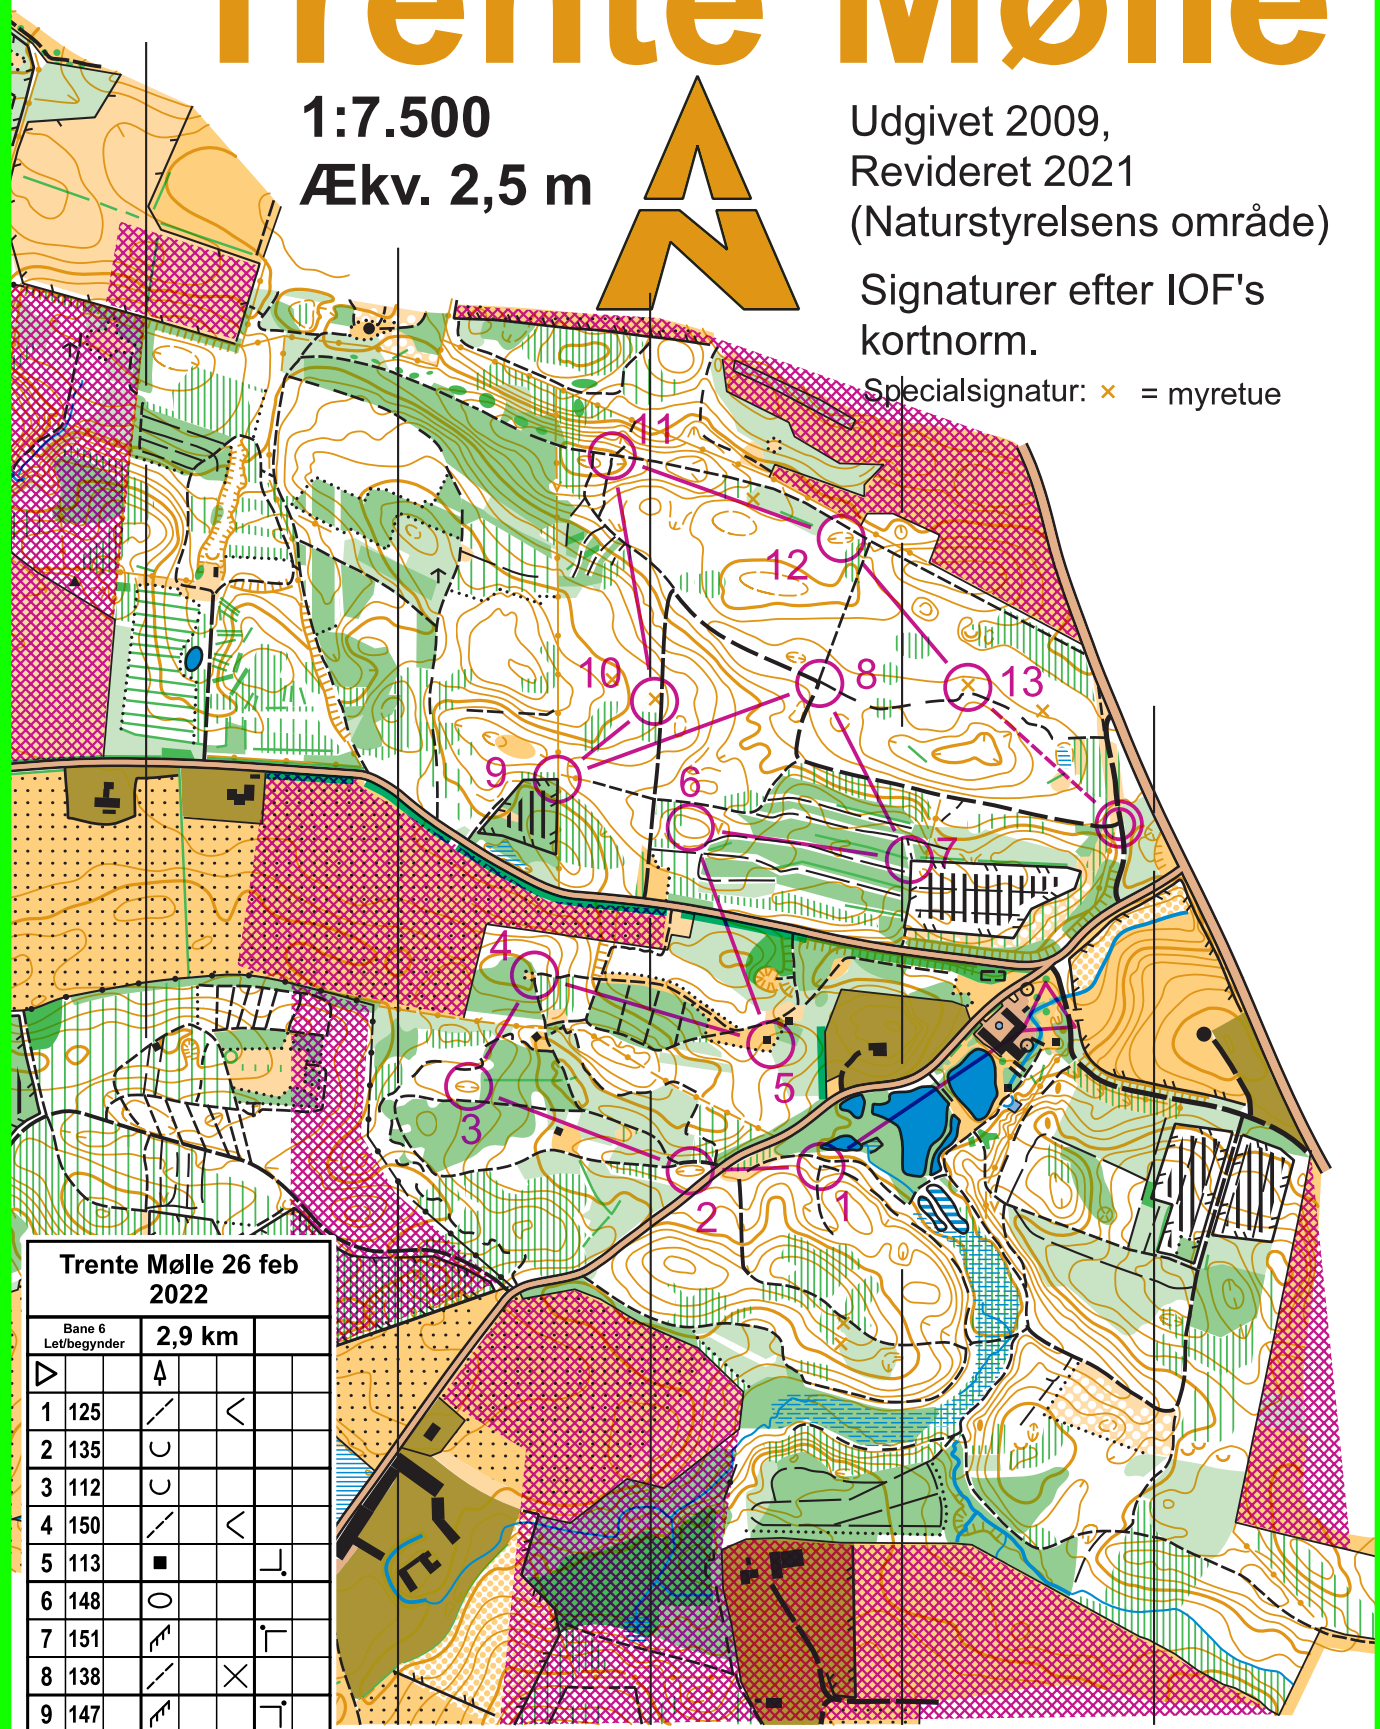

# Trente Mølle

1:7.500  
Ækv. 2,5 m

Udgivet 2009,  
Revideret 2021  
(Naturstyrelsens område)

Signaturer efter IOF's  
kortnorm.

Specialsignatur: ✕ = myretue

Trente Mølle 26 feb 2022			
Bane 6	2,9 km		
Let/begynder			
▷		↑	
1	125	/	<
2	135	U	
3	112	U	
4	150	/	<
5	113	■	└
6	148	○	
7	151	≡	└
8	138	/	✕
9	147	≡	└
10	142	✕	○
11	118	/	✕
12	144	U	
13	149	✕	○

○ --- 200 m --- → ⊙

Kortet er tegnet på grundlag af  
COWI's laserscannede kurver  
og orthofoto. Revision på materiale  
fra MapMagic