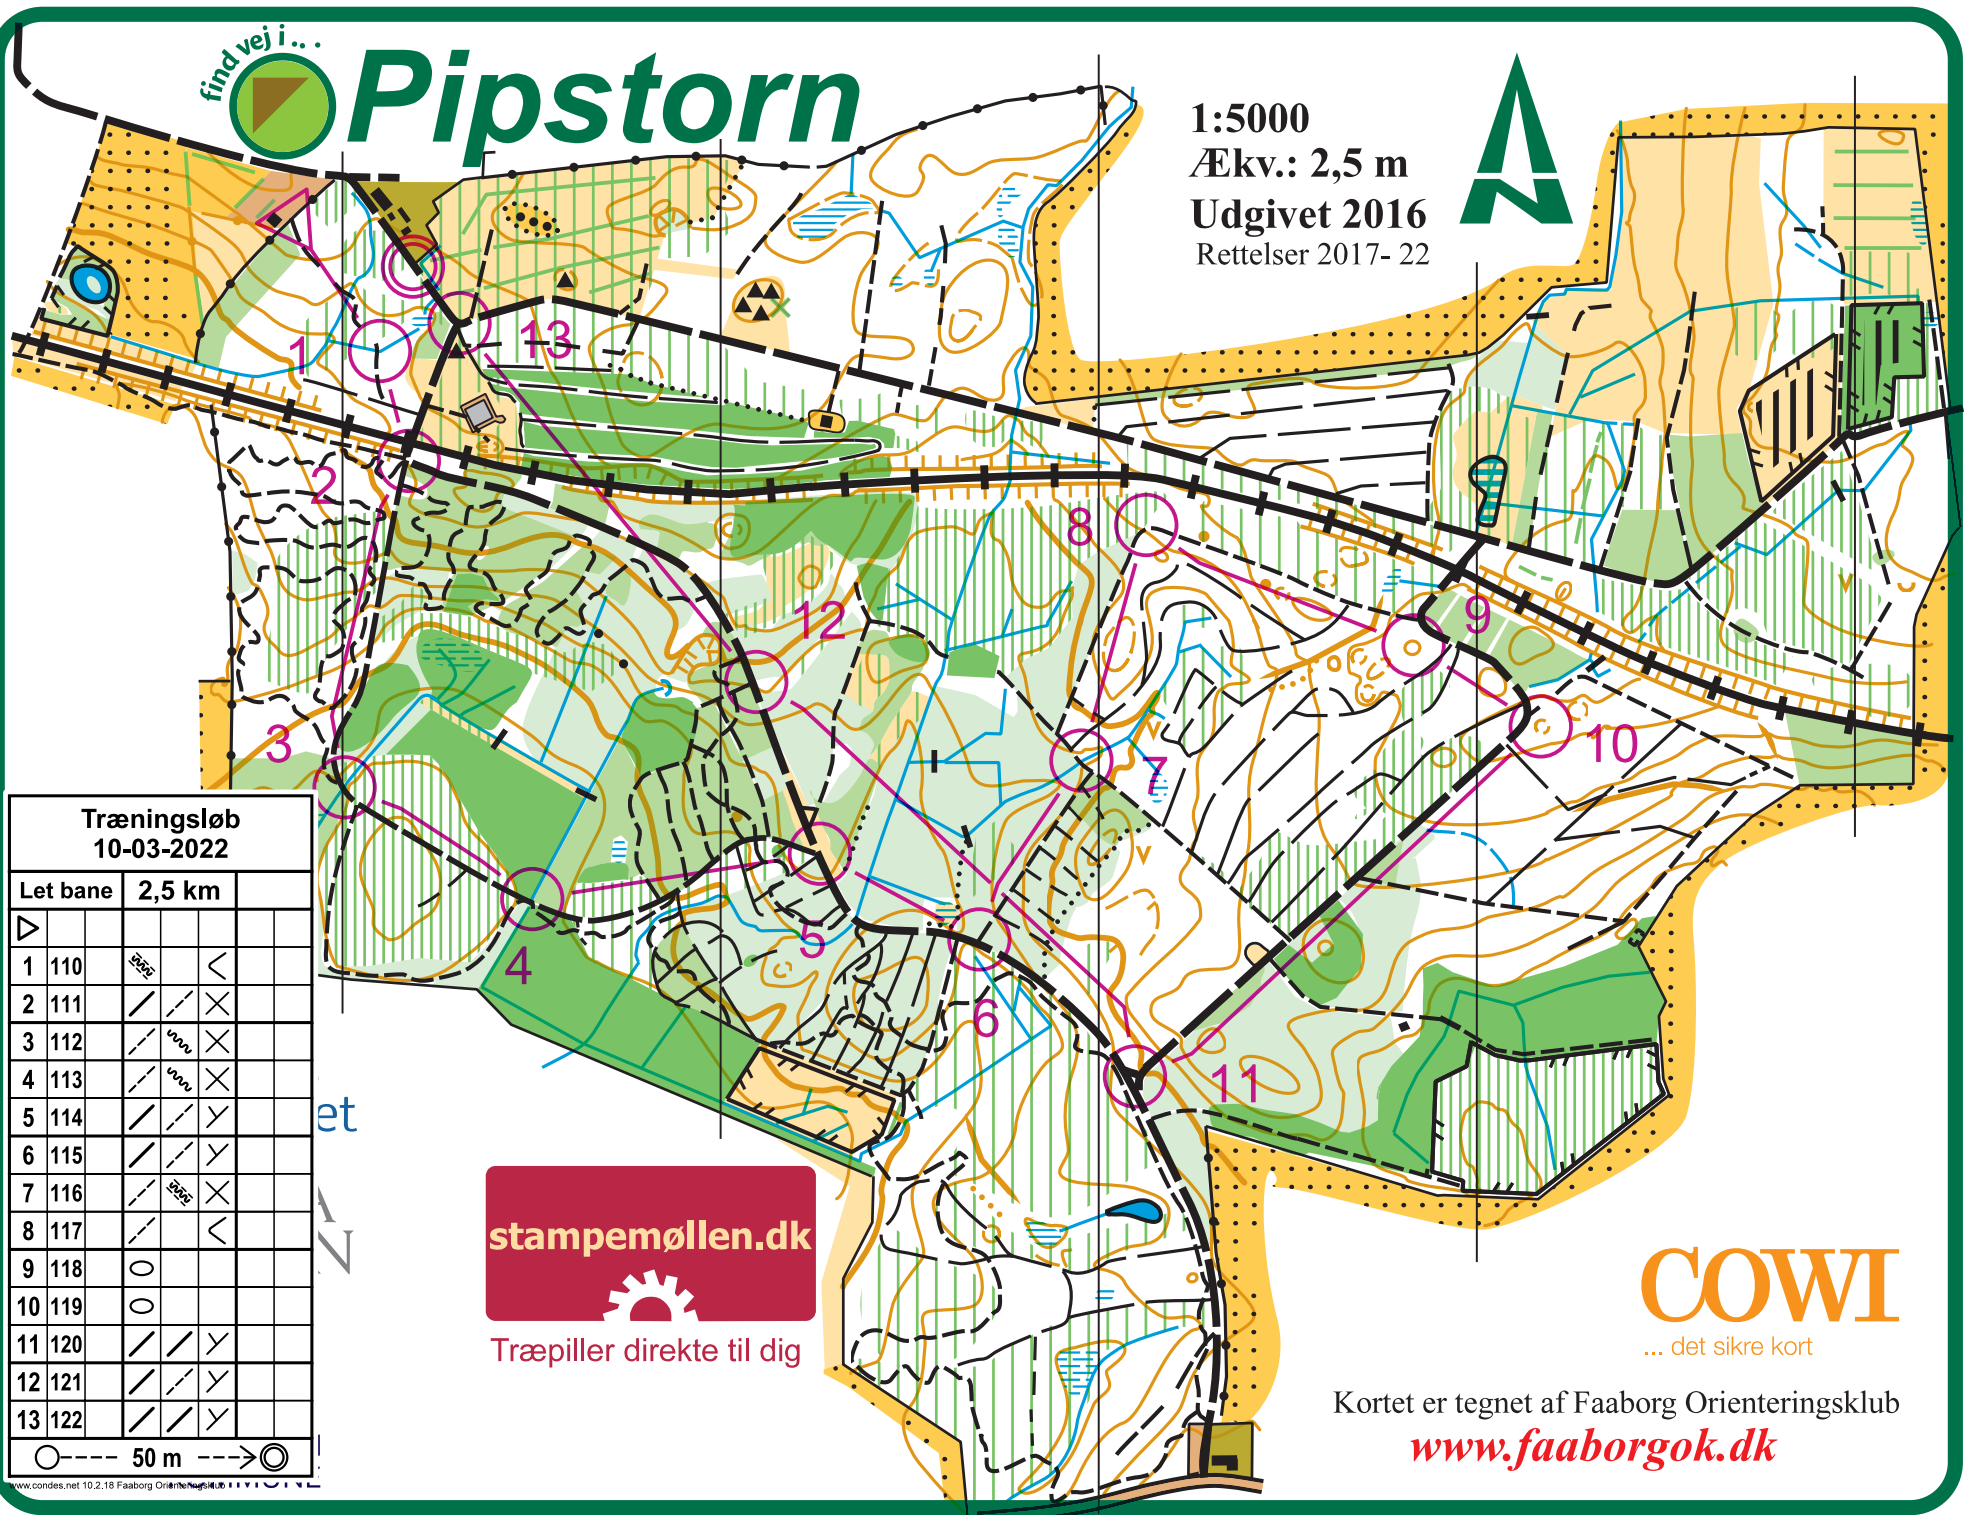

find vej i ...

Pipstorn

1:5000

Ækv.: 2,5 m

Udgivet 2016

Rettelser 2017- 22

Træningsløb 10-03-2022

Let bane	2,5 km			
1	110	5552	<	
2	111	/	X	
3	112	www	X	
4	113	www	X	
5	114	/	Y	
6	115	/	Y	
7	116	5552	X	
8	117	/	<	
9	118	o		
10	119	o		
11	120	/	Y	
12	121	/	Y	
13	122	/	Y	

○ --- 50 m ---> ⊙