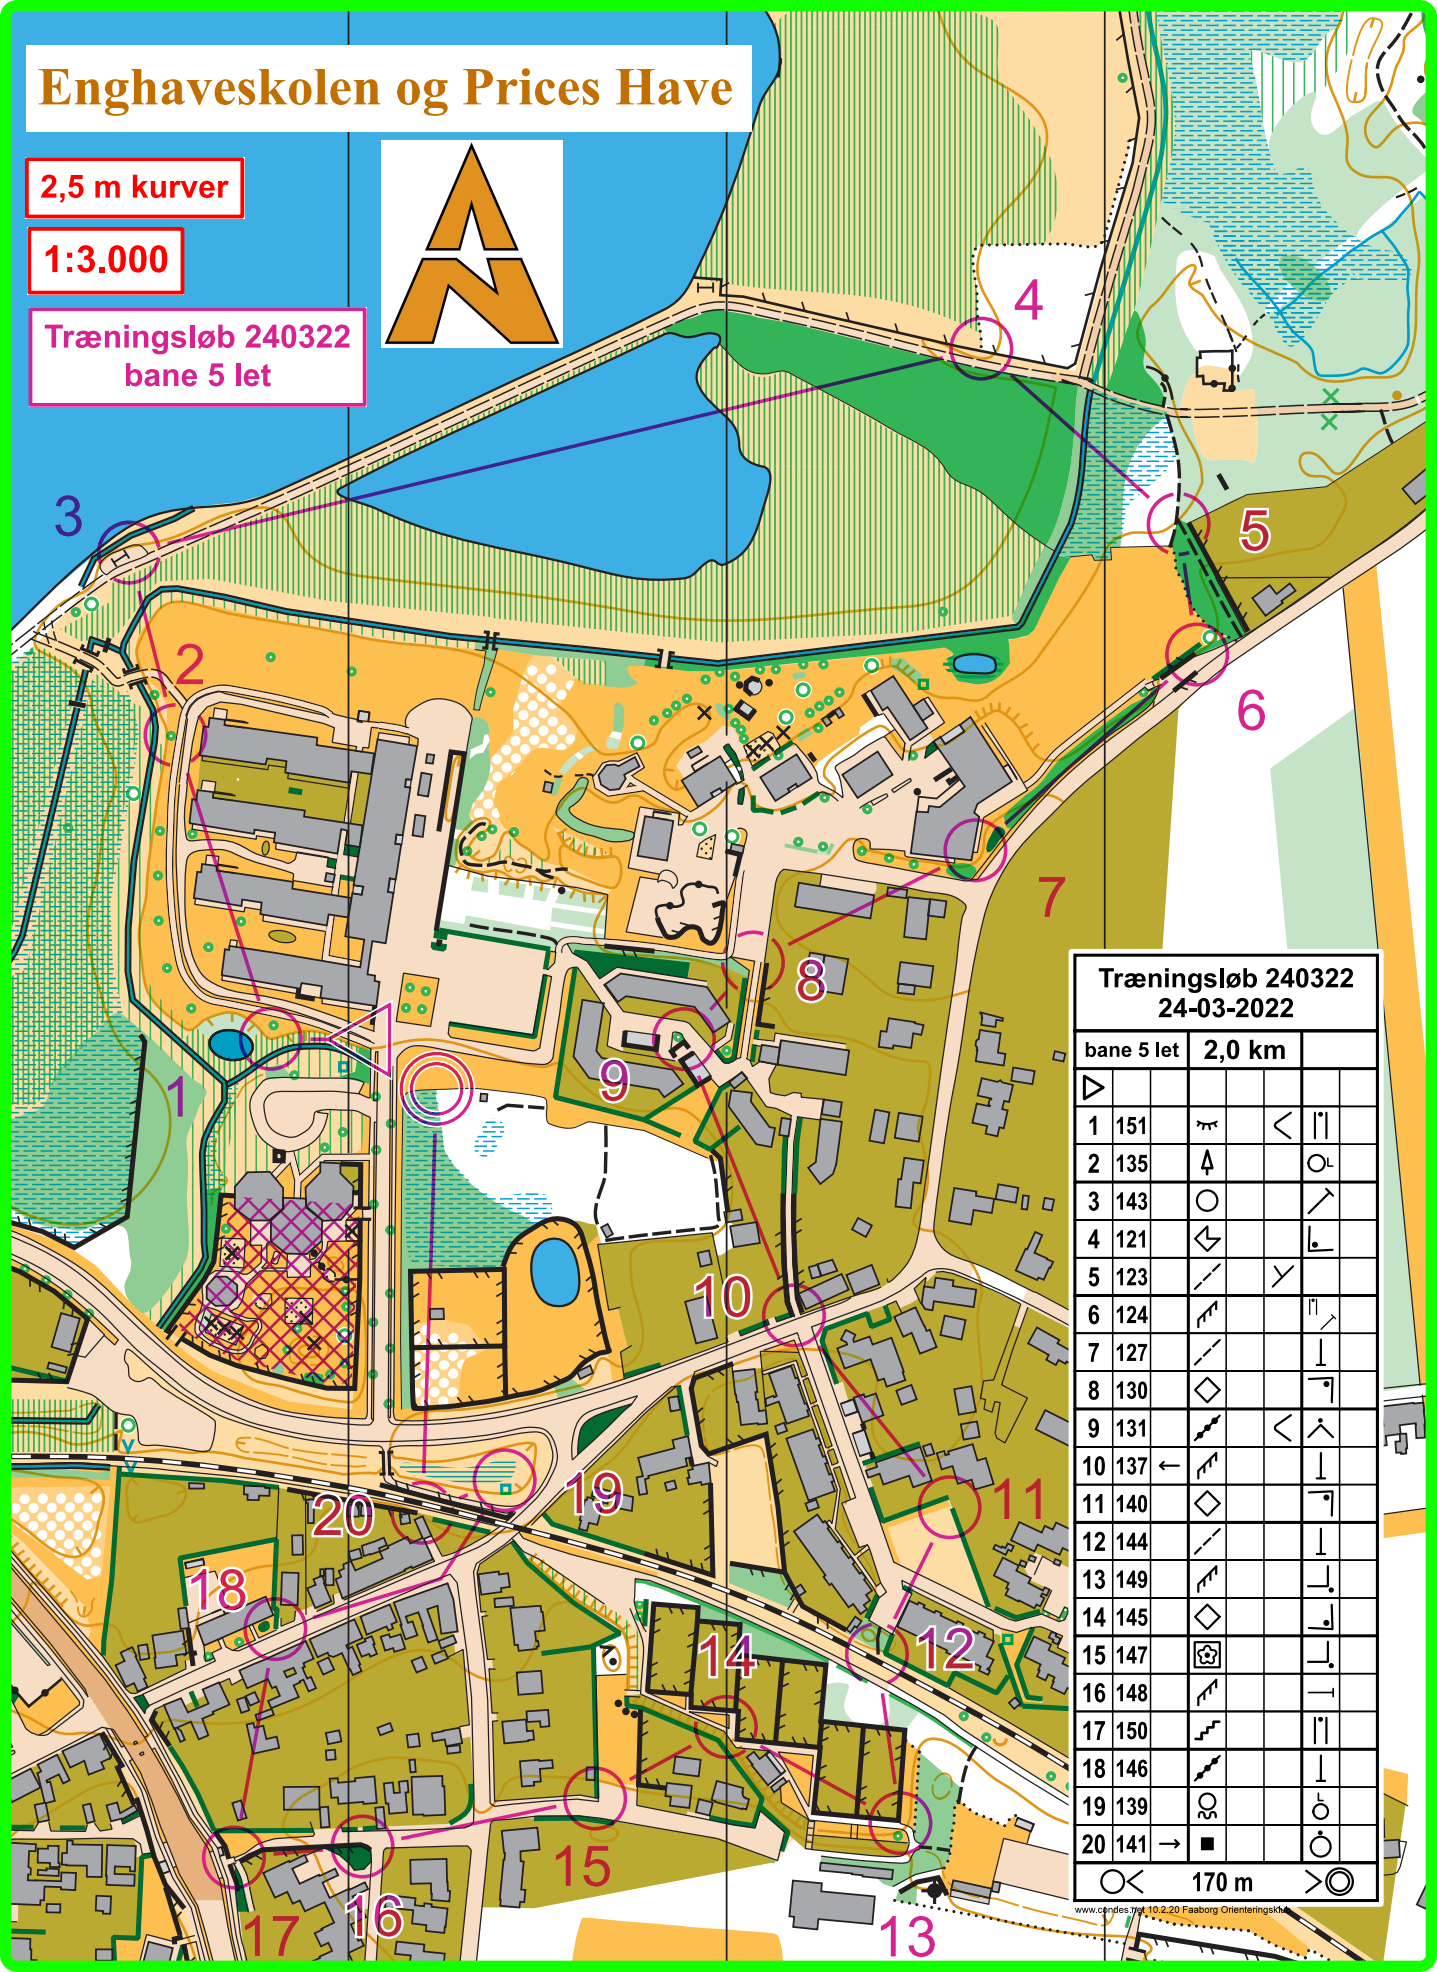

# Enghaveskolen og Prices Have

2,5 m kurver

1:3.000

Træningsløb 240322  
bane 5 let

## Træningsløb 240322 24-03-2022

bane 5 let		2,0 km			
▶					
1	151	☛	<		
2	135	⚓		○	
3	143	○		↗	
4	121	↙		⊥	
5	123	↘	Y		
6	124	☛		⊥	↘
7	127	↘		⊥	
8	130	◇		⊥	↘
9	131	☛	<	^	
10	137	←	☛	⊥	
11	140	◇		⊥	↘
12	144	↘		⊥	
13	149	☛		⊥	↘
14	145	◇		⊥	↘
15	147	☛		⊥	
16	148	☛		⊥	↘
17	150	☛			
18	146	☛		⊥	
19	139	☛		○	
20	141	→	■	○	

170 m