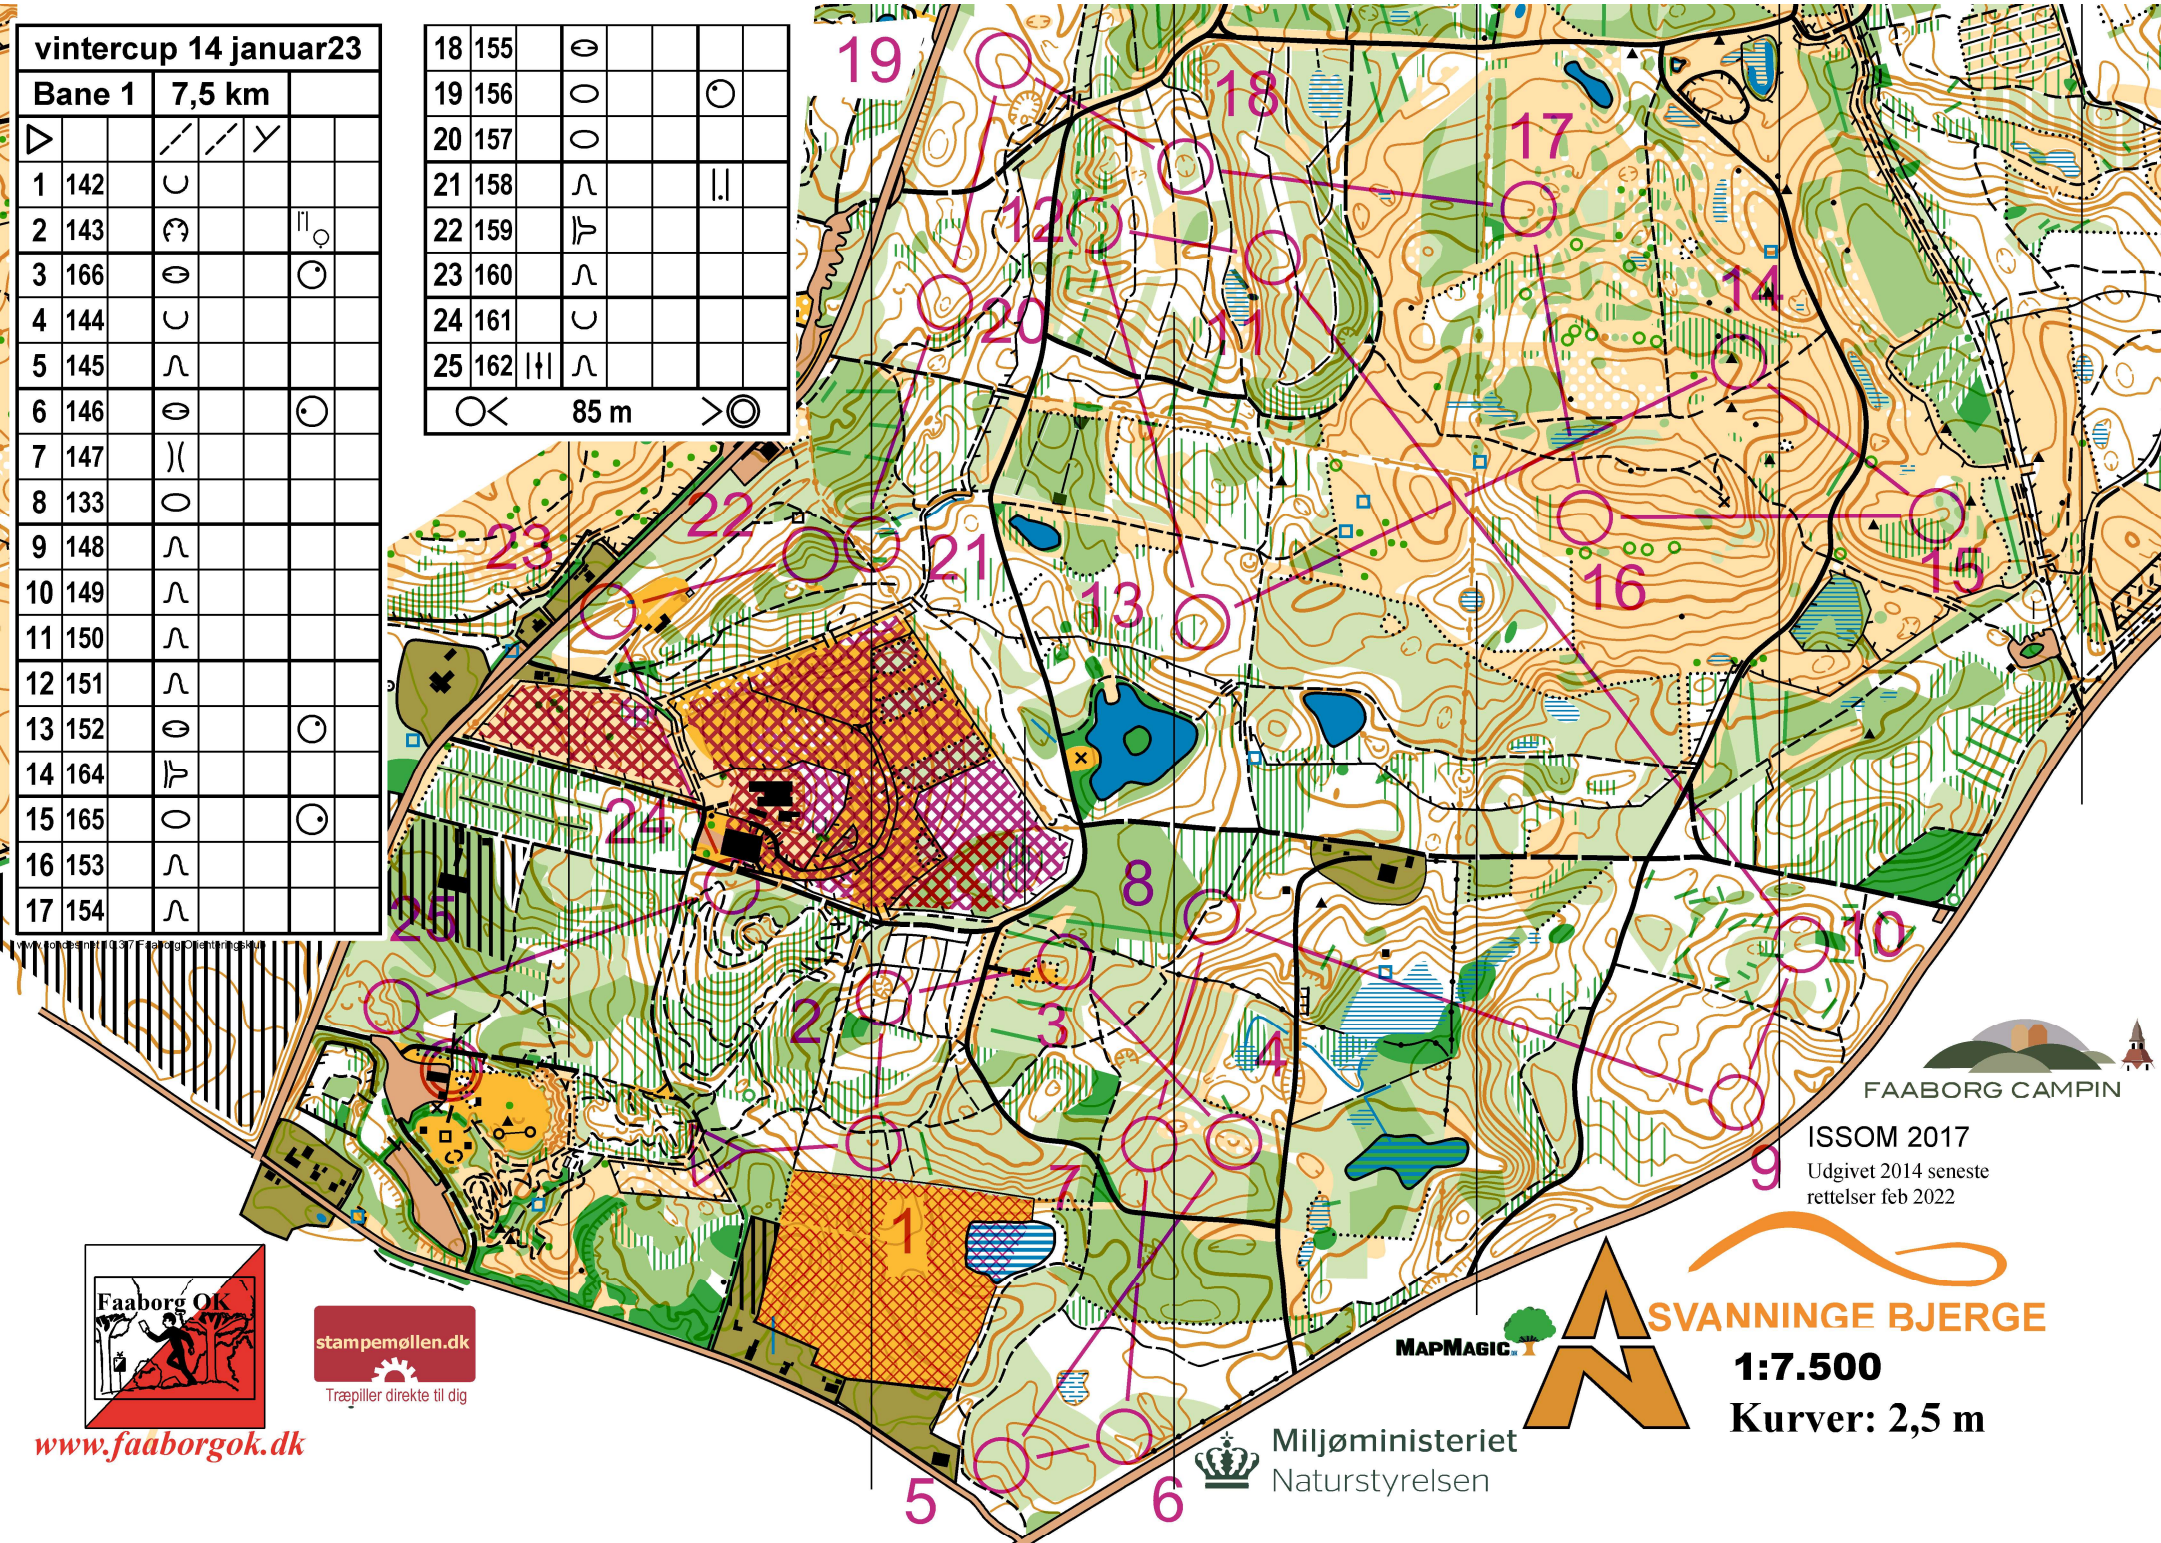

vintercup 14 januar23

Bane 1 7,5 km

▷		/	/	Y	
1	142	U			
2	143	⊖			○
3	166	⊖			○
4	144	U			
5	145	Λ			
6	146	⊖			○
7	147)	(
8	133	○			
9	148	Λ			
10	149	Λ			
11	150	Λ			
12	151	Λ			
13	152	⊖			○
14	164	⊖			
15	165	○			○
16	153	Λ			
17	154	Λ			

18	155	⊖			
19	156	○			○
20	157	○			
21	158	Λ			
22	159	⊖			
23	160	Λ			
24	161	U			
25	162				Λ

○ < 85 m > ⊙

www.faaborgok.dk

www.faaborgok.dk

Træpiller direkte til dig

ISSOM 2017
Udgivet 2014 seneste
rettelser feb 2022

MAPMAGIC

SVANNINGE BJERGE

1:7.500
Kurver: 2,5 m

Miljøministeriet
Naturstyrelsen