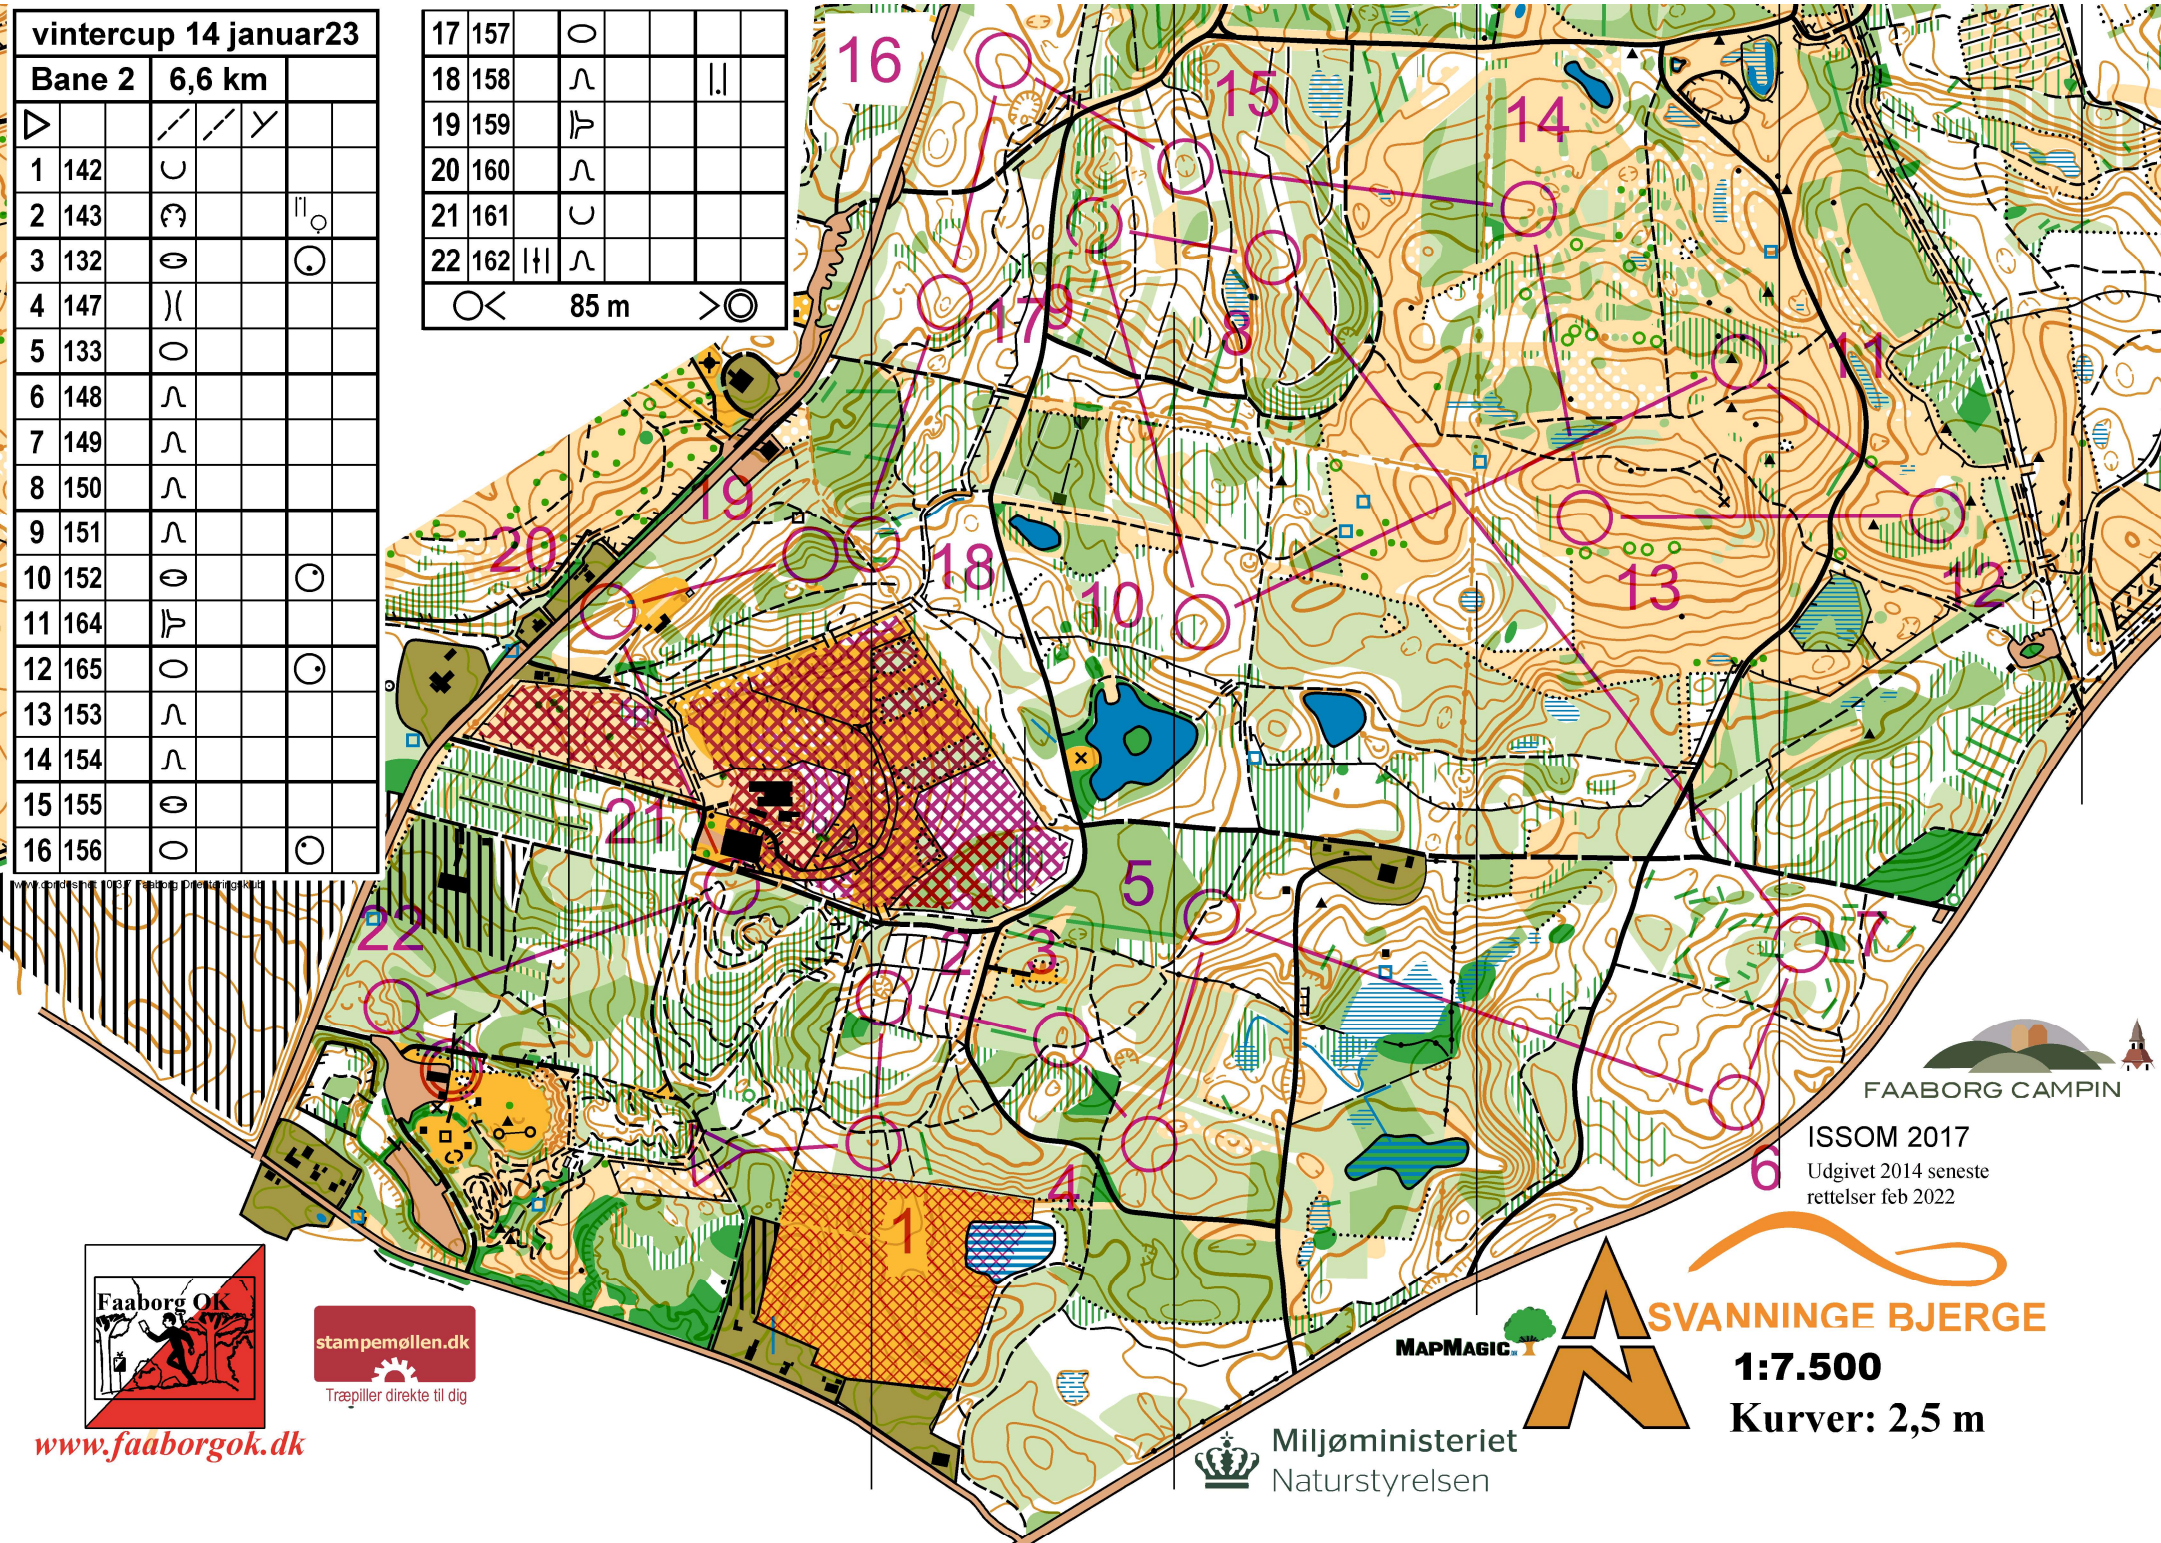

vintercup 14 januar23

Bane 2 6,6 km

▷		/	/	Y	
1	142	U			
2	143	☉			○
3	132	☉			○
4	147	)			
5	133	○			
6	148	Λ			
7	149	Λ			
8	150	Λ			
9	151	Λ			
10	152	☉			○
11	164	⌒			
12	165	○			○
13	153	Λ			
14	154	Λ			
15	155	☉			
16	156	○			○

17	157	○			
18	158	Λ			
19	159	⌒			
20	160	Λ			
21	161	U			
22	162		Λ		

○ < 85 m > ○

ISSOM 2017  
Udgivet 2014 seneste  
rettelser feb 2022

SVANNINGE BJERGE

1:7.500  
Kurver: 2,5 m

MAPMAGIC

Miljøministeriet  
Naturstyrelsen