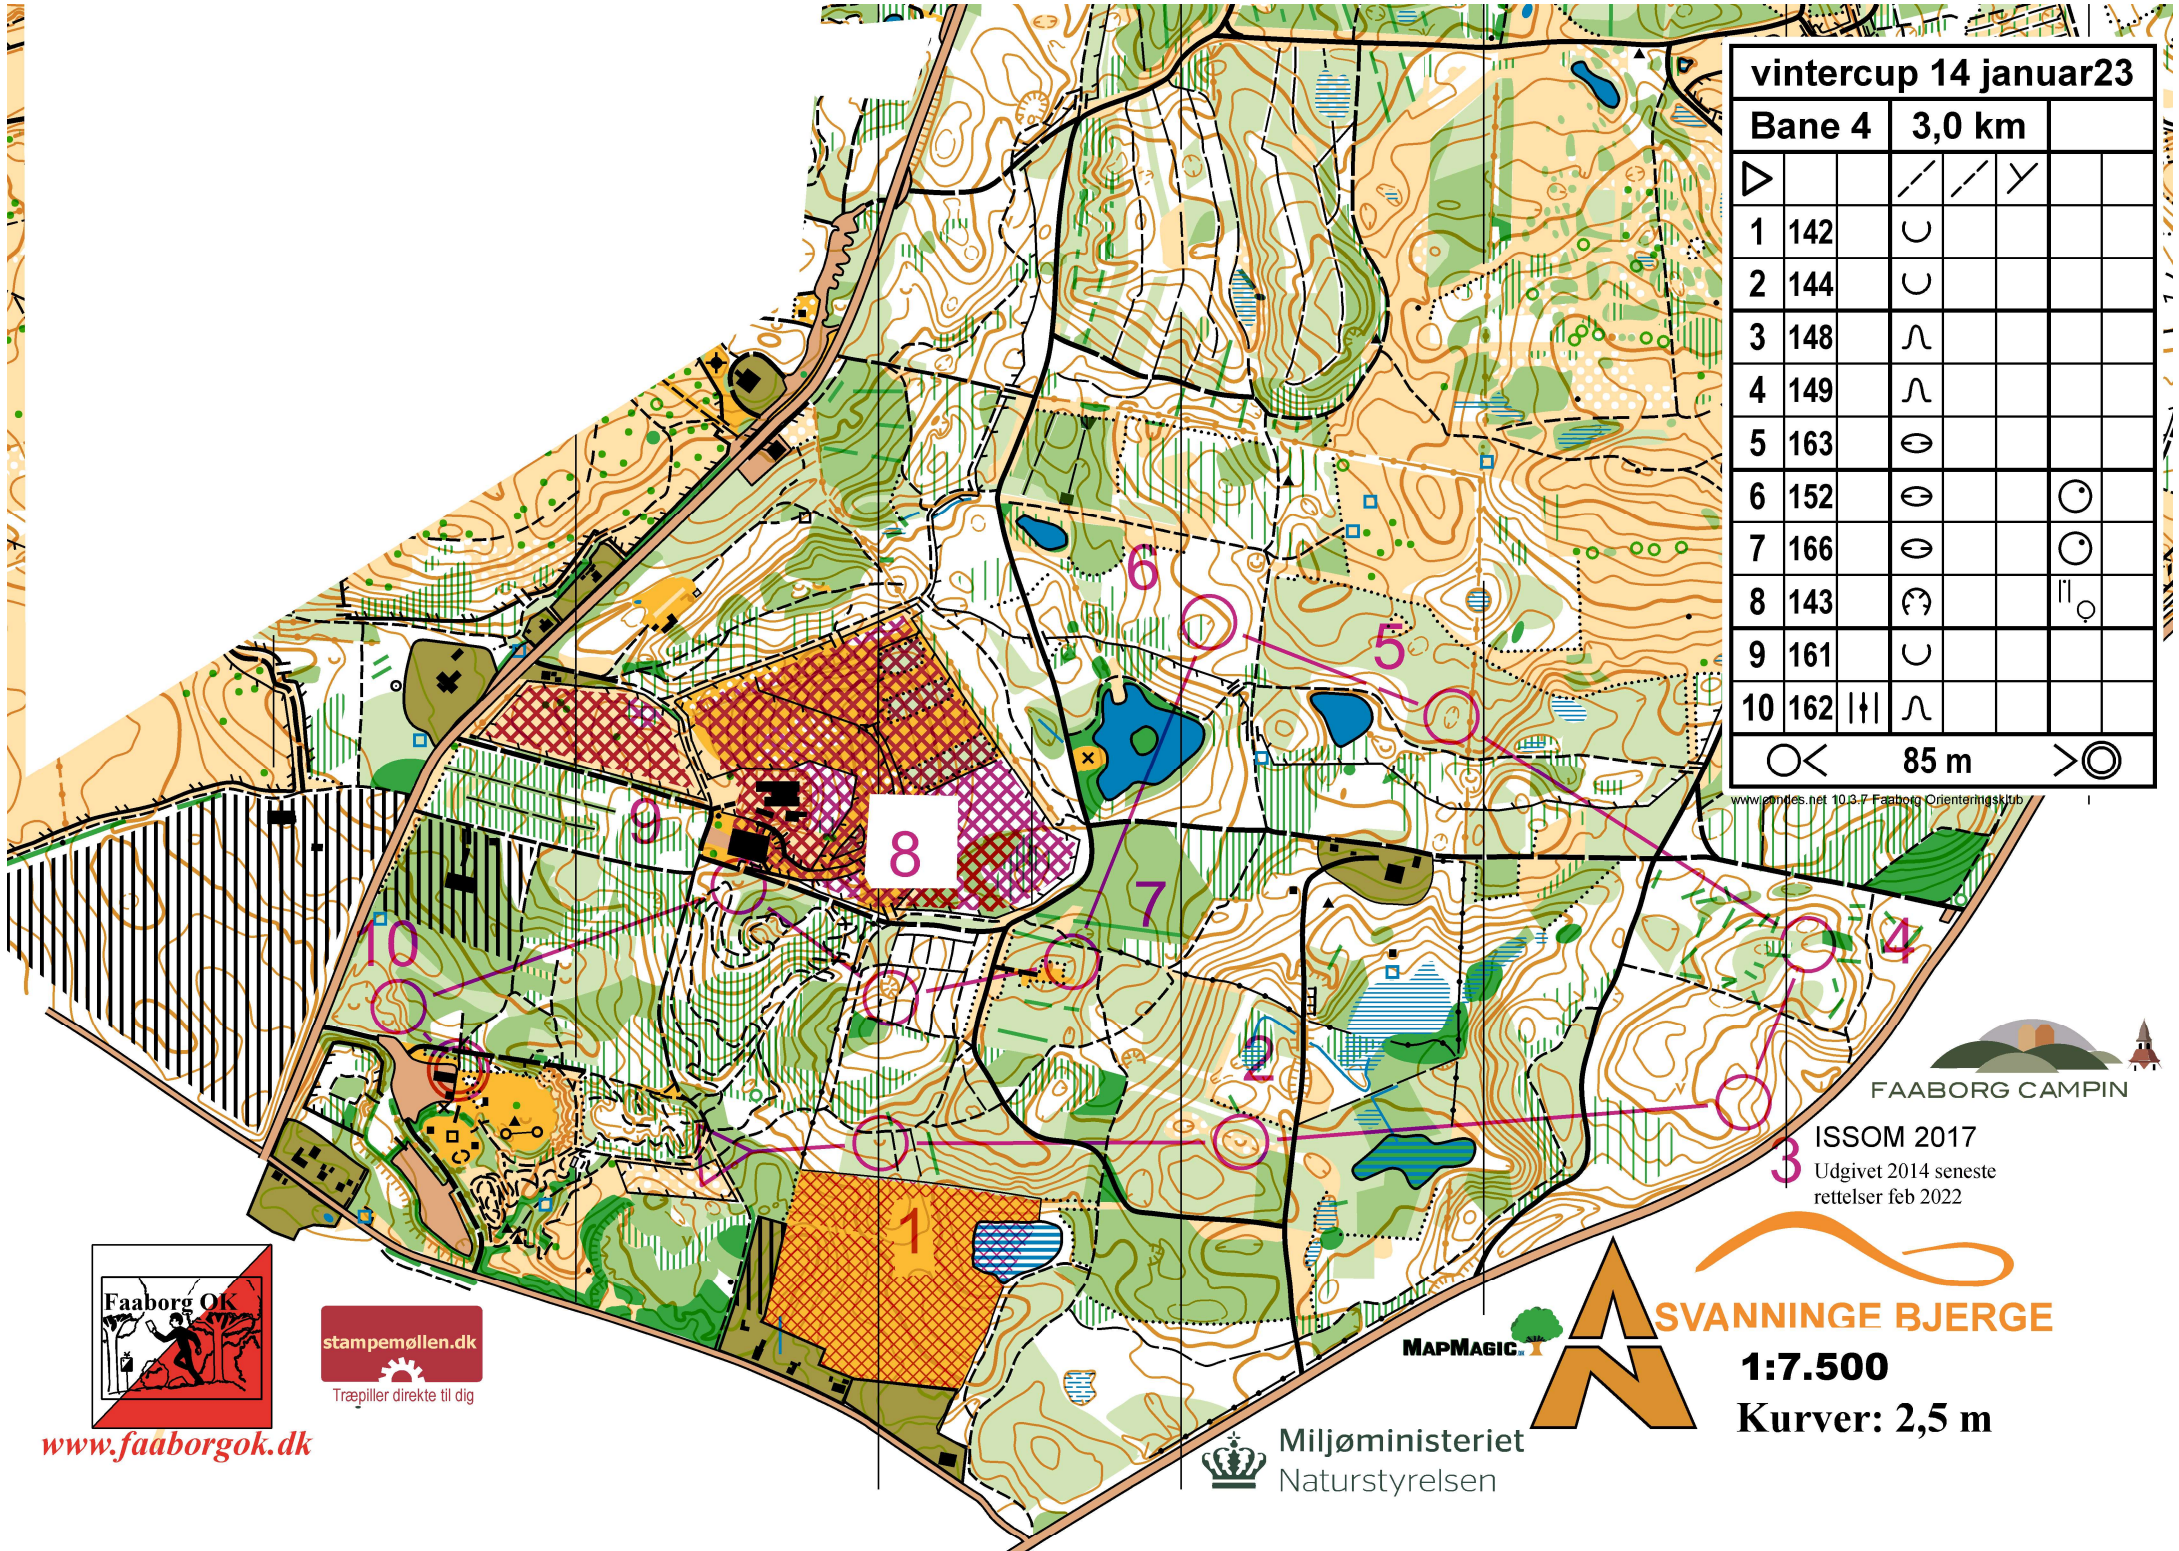

vintercup 14 januar23

Bane 4		3,0 km		
▷		/	/	Y
1	142	U		
2	144	U		
3	148	∩		
4	149	∩		
5	163	⊖		
6	152	⊖		○
7	166	⊖		○
8	143	⊖		○
9	161	U		
10	162		∩	

85 m

www.pmdes.net 103.7 Faaborg Orienteringsklub

ISSOM 2017
Udgivet 2014 seneste
rettelser feb 2022

www.faaborgok.dk

stampemøllen.dk

Træpiller direkte til dig

MAPMAGIC

SVANNINGE BJERGER

1:7.500

Kurver: 2,5 m

Miljøministeriet
Naturstyrelsen