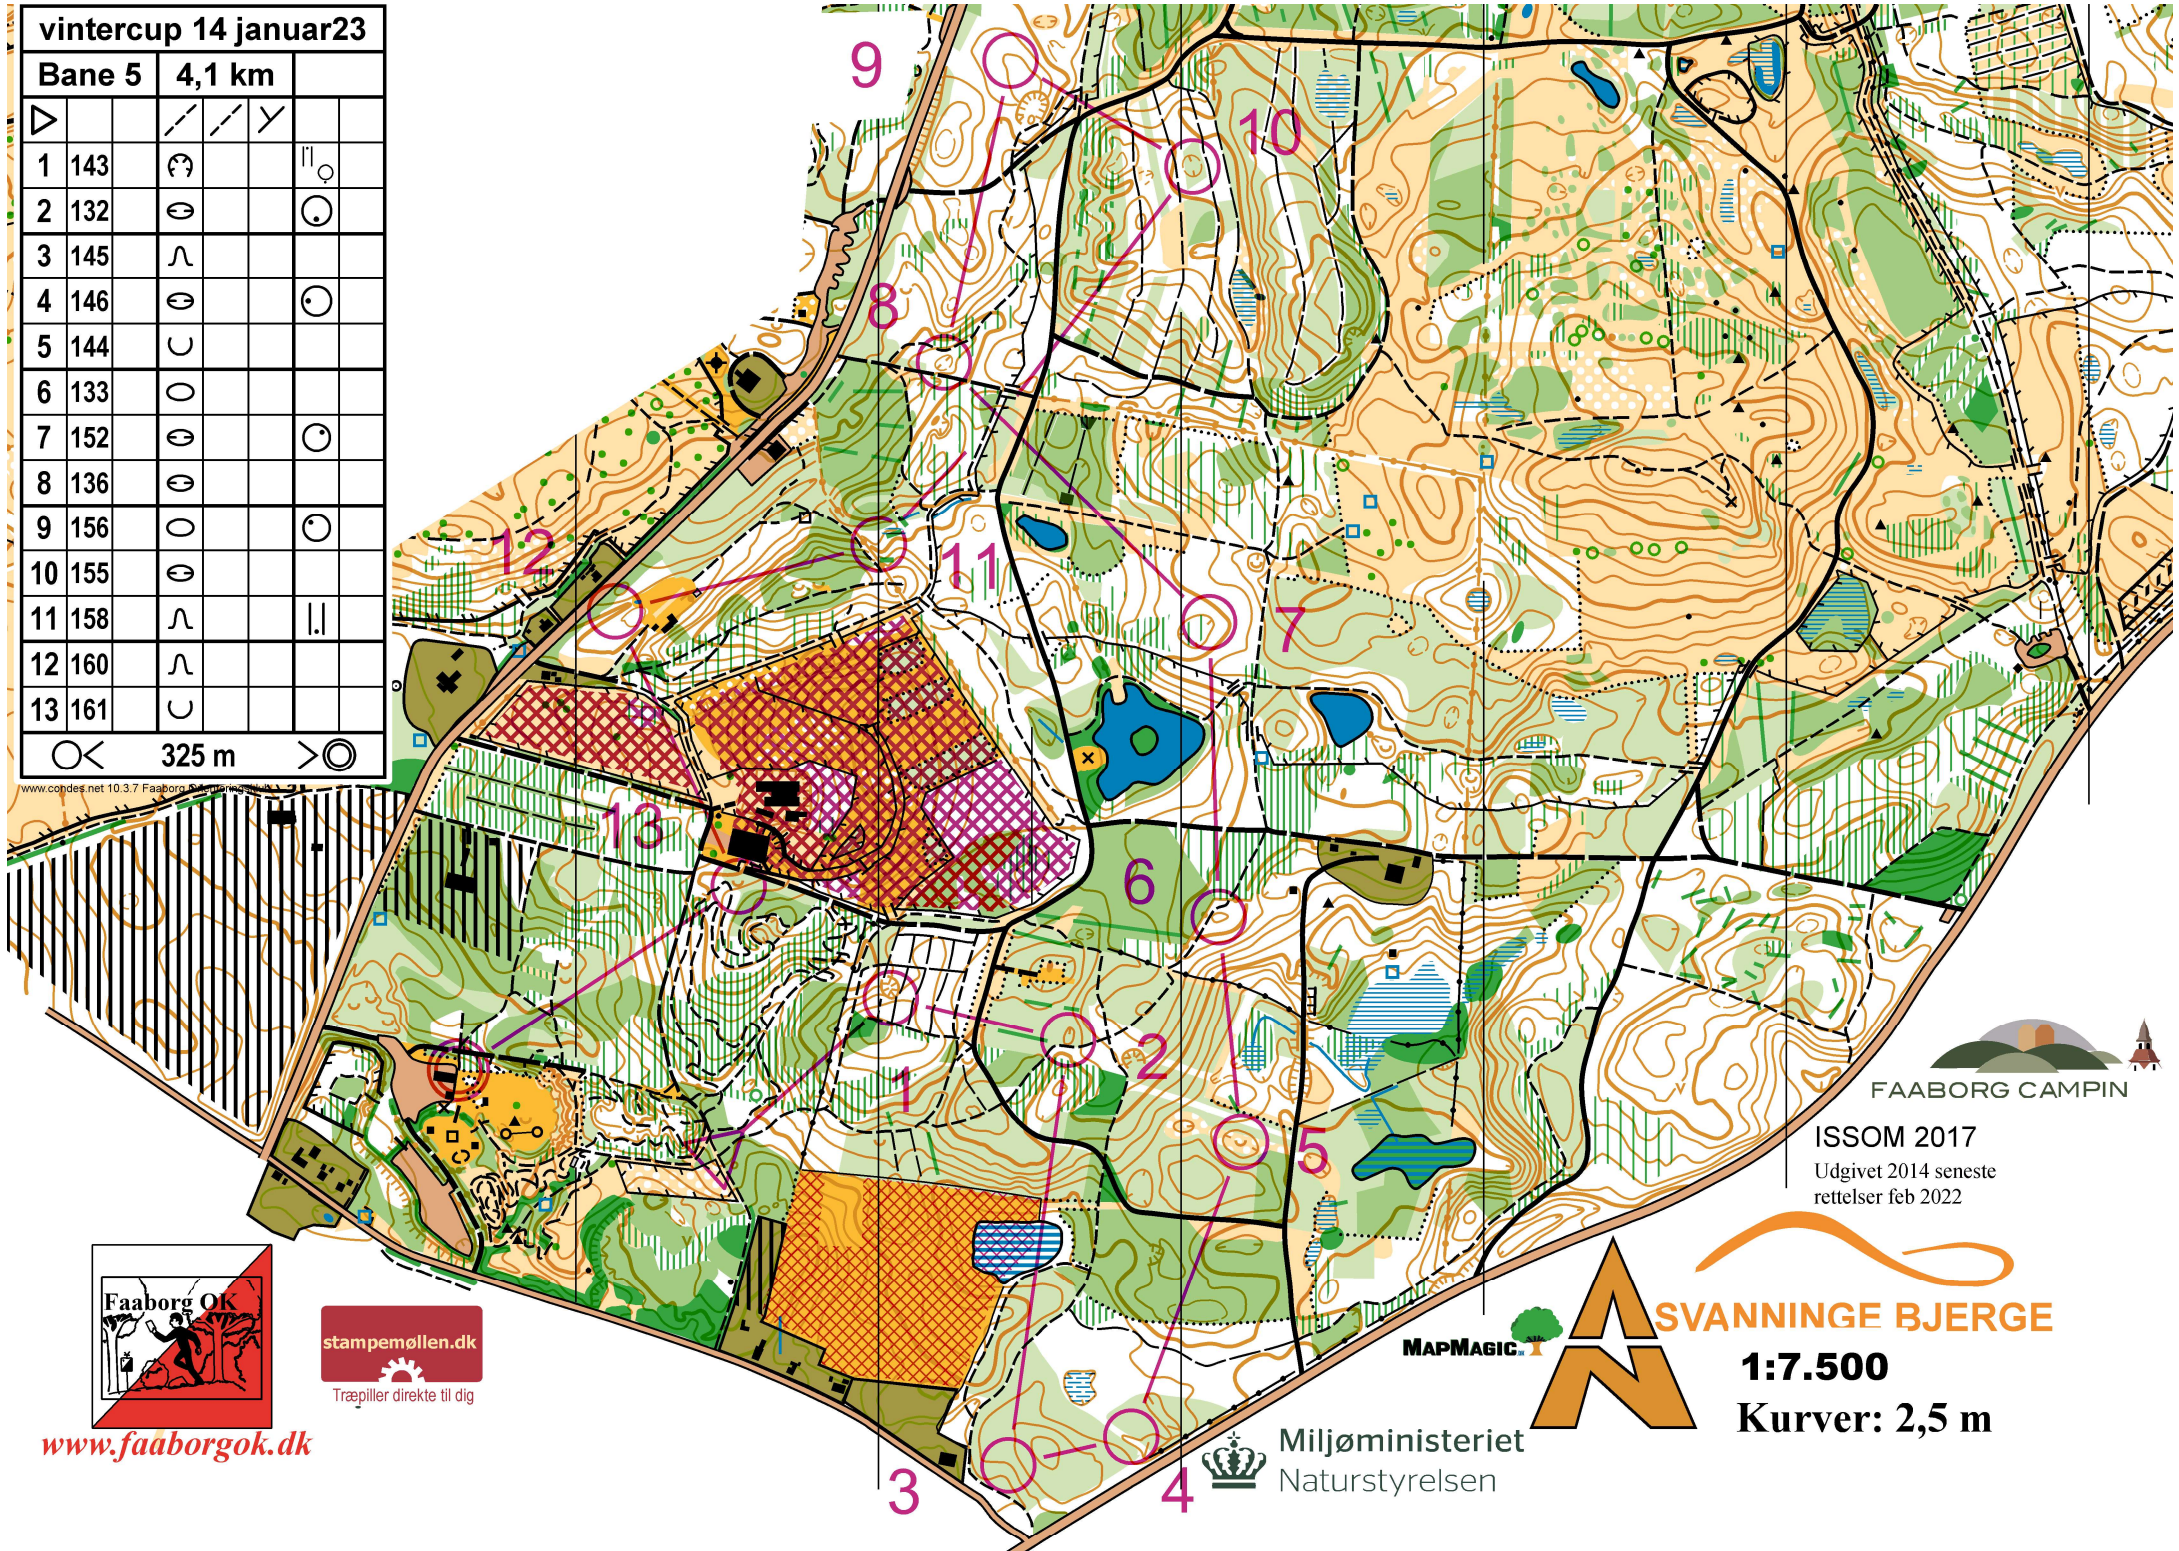

vintercup 14 januar23

Bane 5 4,1 km

▷		/	/	Y	
1	143	⊙			⊙
2	132	⊙			⊙
3	145	∧			
4	146	⊙			⊙
5	144	U			
6	133	⊙			
7	152	⊙			⊙
8	136	⊙			
9	156	⊙			⊙
10	155	⊙			
11	158	∧			
12	160	∧			
13	161	U			

⊙ 325 m ⊙

www.condes.net 10.3.7 Faaborg

ISSOM 2017  
Udgivet 2014 seneste  
rettelser feb 2022

SVANNINGE BJERGE

1:7.500  
Kurver: 2,5 m

MAPMAGIC

Miljøministeriet  
Naturstyrelsen

stampemøllen.dk  
Træpiller direkte til dig