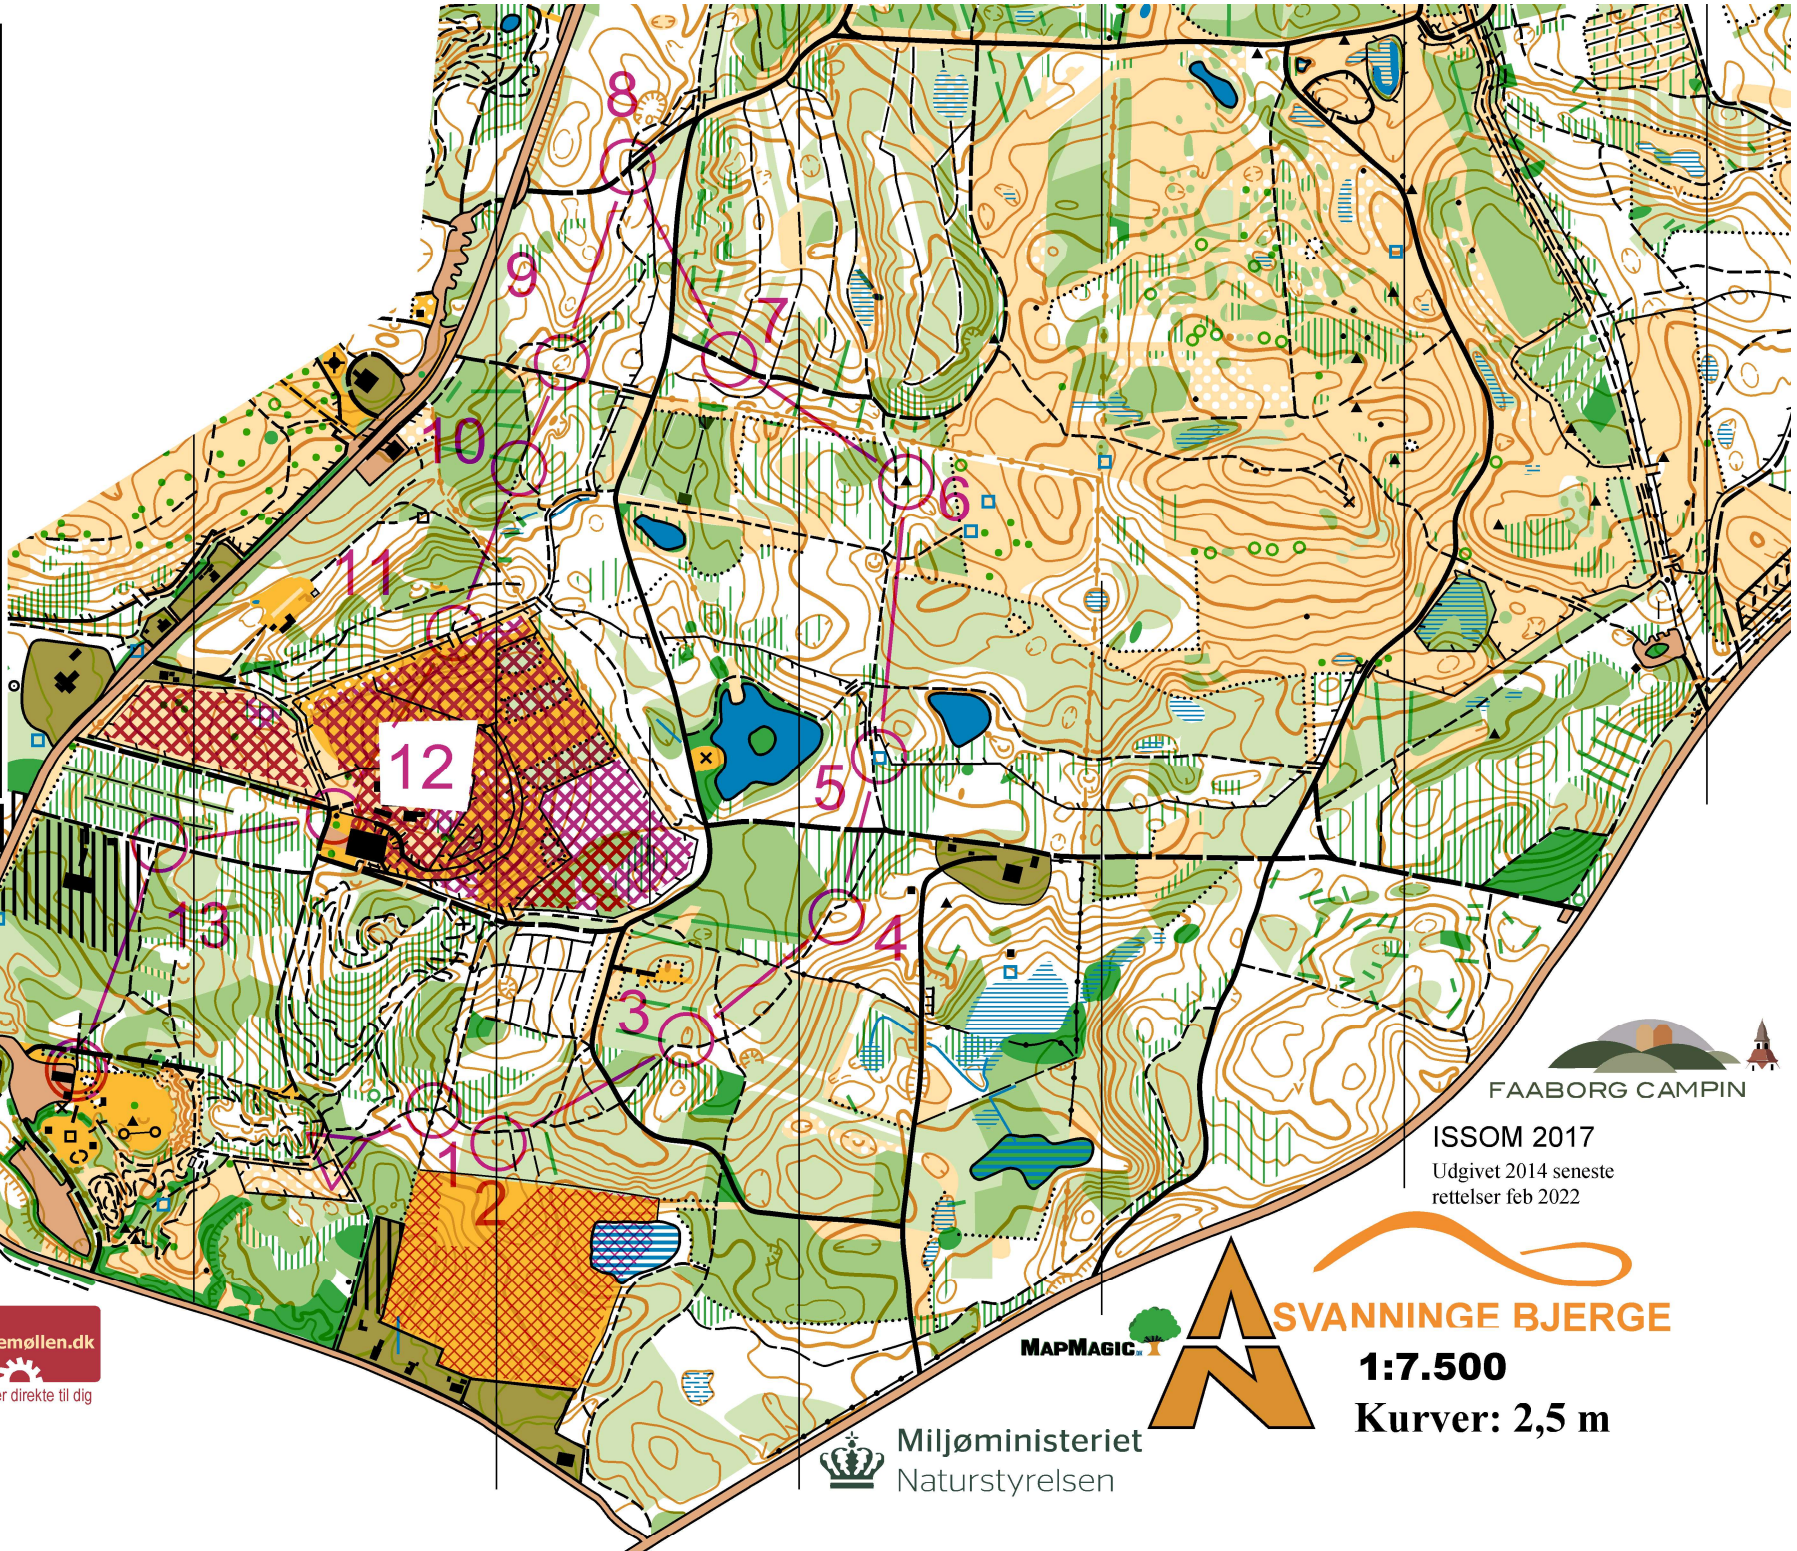

vintercup 14 januar23

Bane 6 2,6 km

▷		/ /	Y	
1	131	/ /	X	
2	142	C		
3	132	⊙		⊙
4	133	○		
5	134	30		○
6	135	▲		○
7	140	/ /	Y	
8	141	/ /	X	
9	136	⊙		
10	167	/ /	Y	
11	137	+		
12	138	▲		
13	139	/ /	Y	

250 m

ISSOM 2017
Udgivet 2014 seneste
rettelser feb 2022

SVANNINGE BJERGER

1:7.500
Kurver: 2,5 m

MAPMAGIC

Miljøministeriet
Naturstyrelsen

stampemøllen.dk
Træpiller direkte til dig

www.faaborgok.dk