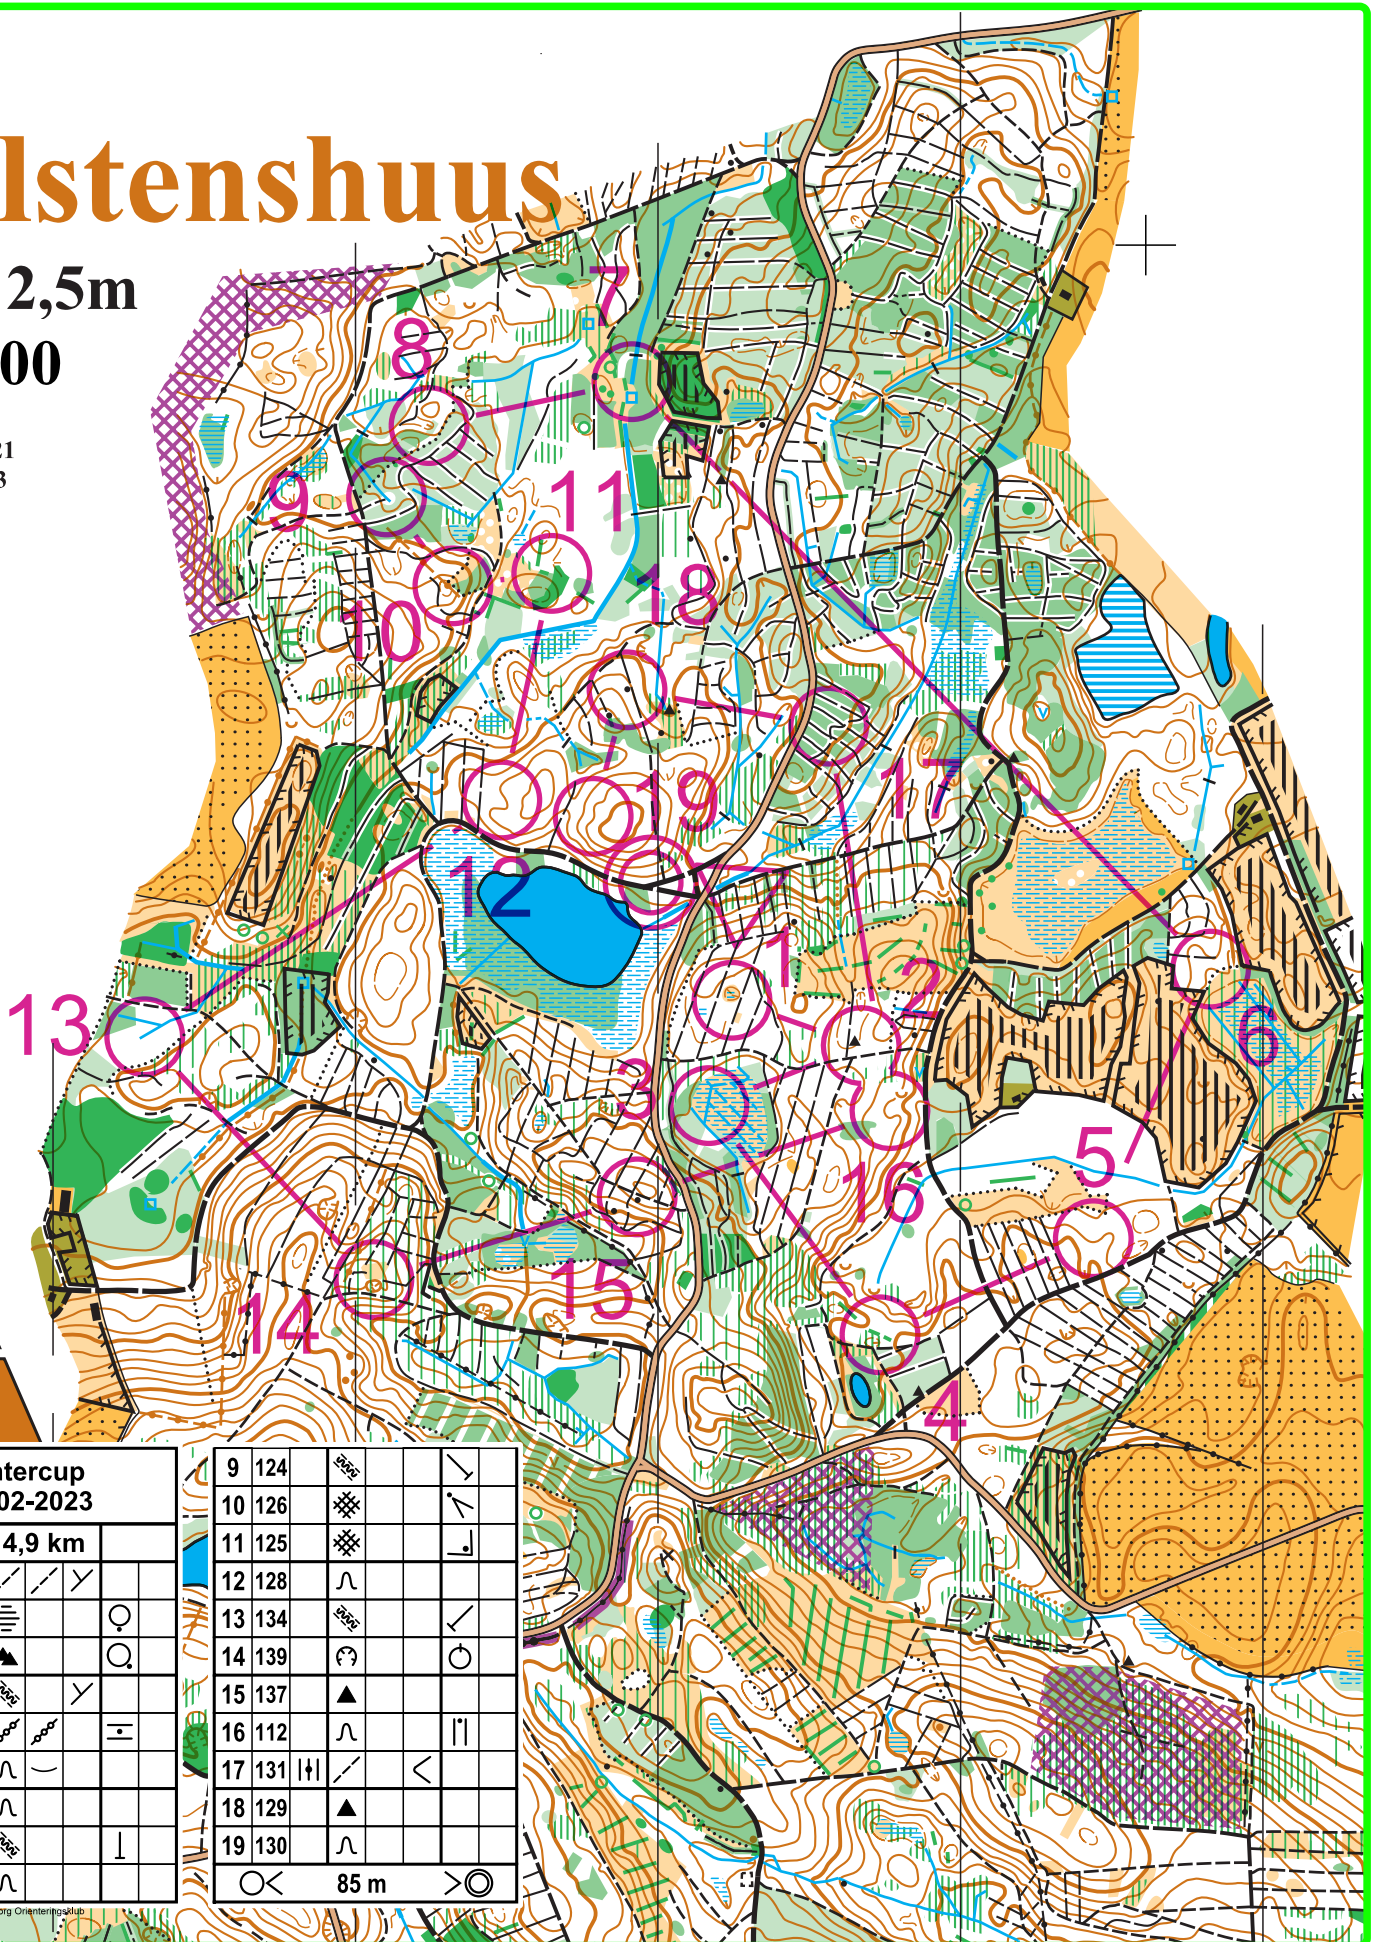

Holstenshuus

Ækv. 2,5m

1:7.500

Udgivet 2019
Revideret 2021
Rettelser 2023

vintercup 25-02-2023		3		4,9 km	
1	110		∕	∕	○
2	111	▲			○
3	113		∕	∕	
4	114	∕	∕	∕	
5	115	∕	∕		
6	116	∕			
7	122	∕			⊥
8	123	∕			

9	124	∕		∕
10	126	∕		∕
11	125	∕		∕
12	128	∕		∕
13	134	∕		∕
14	139	∕		∕
15	137	▲		
16	112	∕		
17	131		∕	<
18	129	▲		
19	130	∕		

○ < 85 m > ○