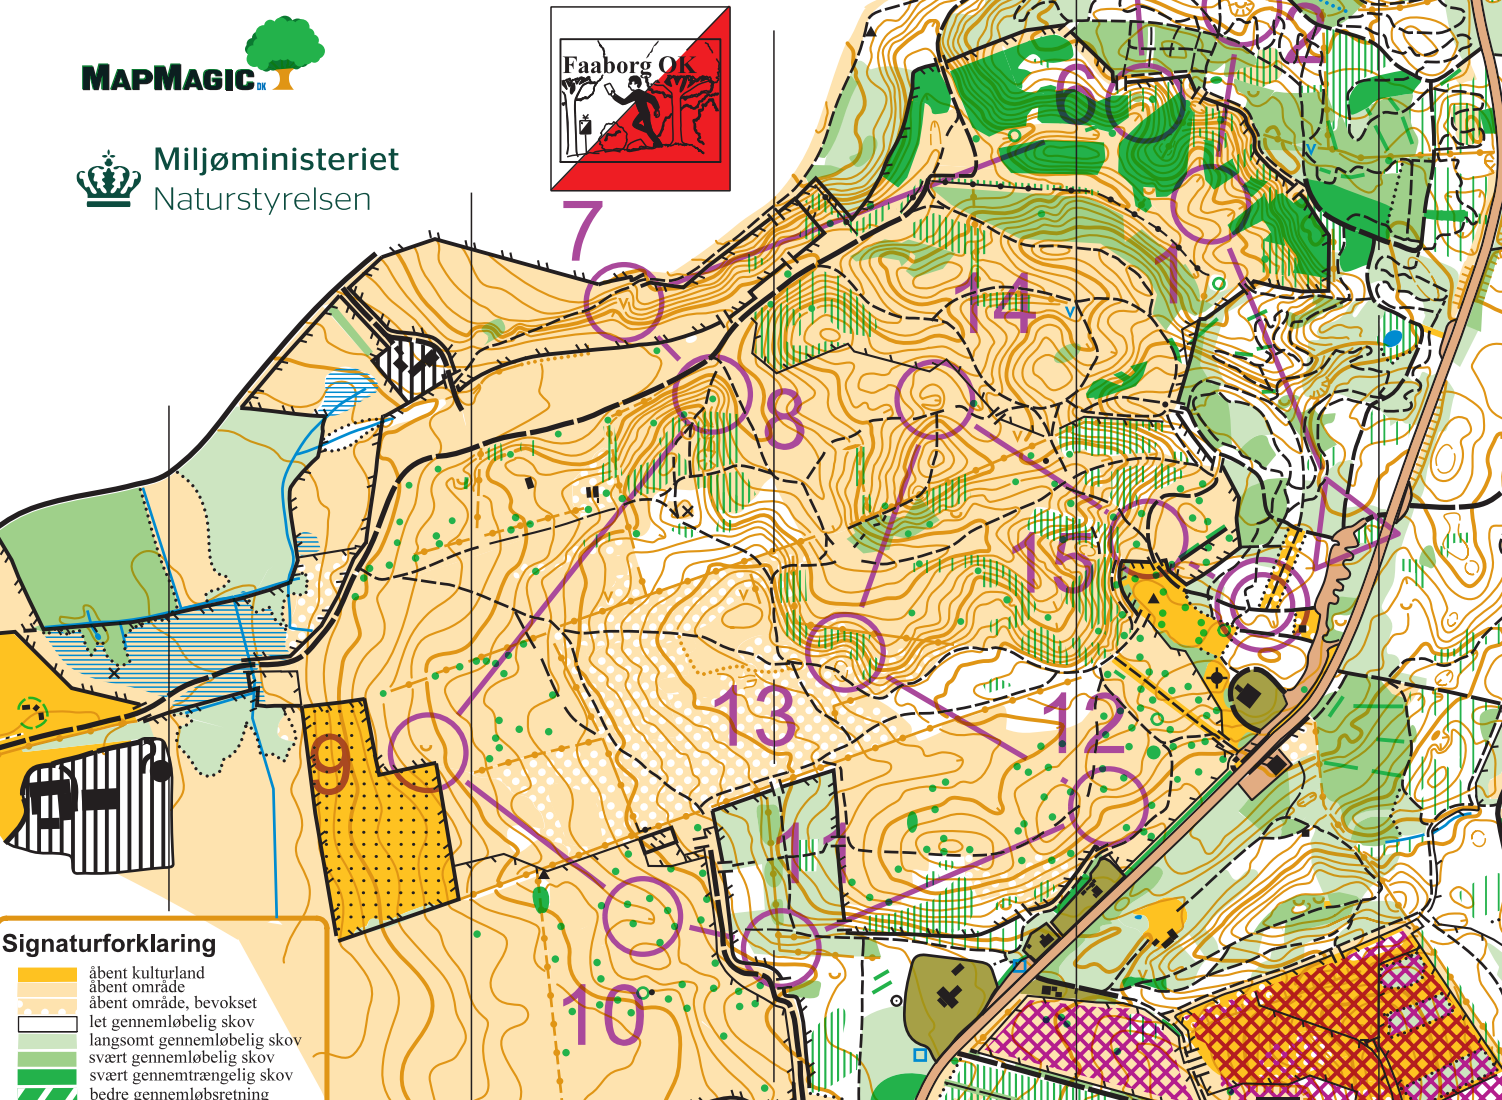

# Svanninge Bakker

1: 7500.

Kurver: 2,5 m

Udgivet 2014

Seneste rettelsel 2020

4 stampemøllen.dk  
Træpiller direkte til dig

Miljøministeriet  
Naturstyrelsen

- Signaturforklaring**
- åbent kulturland
  - åbent område, bevokset
  - let gennemløbelig skov
  - langsomt gennemløbelig skov
  - svært gennemløbelig skov
  - svært gennemtrængelig skov
  - bedre gennemløbsretning
  - lan
  - sv
  - dyr
  - heg
  - uty
  - asf
  - gr
  - g
  - st
  - u
  - sm
  - ste
  - for
  - by
  - bel
  - tår
  - ste
  - bev
  - im
  - ma
  - høj
  - h
  - skr
  - jor
  - høj
  - lav
  - sø
  - gr
  - mo

**Træningsløb.**  
**04-03-2021**

**Bane 2. 4,2 km**

▷		/	
1	122	⌒	
2	112	⊕	
3	110	⌒	
4	123	∞	⊙

5	111	⌒		
6	121	⌒		
7	120	∨		
8	129	⌒		
9	116	∪		
10	117	⌒		
11	115	#	<	
12	114	⌒		

13	125	⌒		
14	113	⌒		
15	108	/	Y	

⊙ --- 130 m --- ⊙

www.condes.net 10.2.2 Faaborg Orienteringsklub  
blodtryk 04-03-2021.  
Stort og lille enkeltstående træ

www.faaborgok.dk