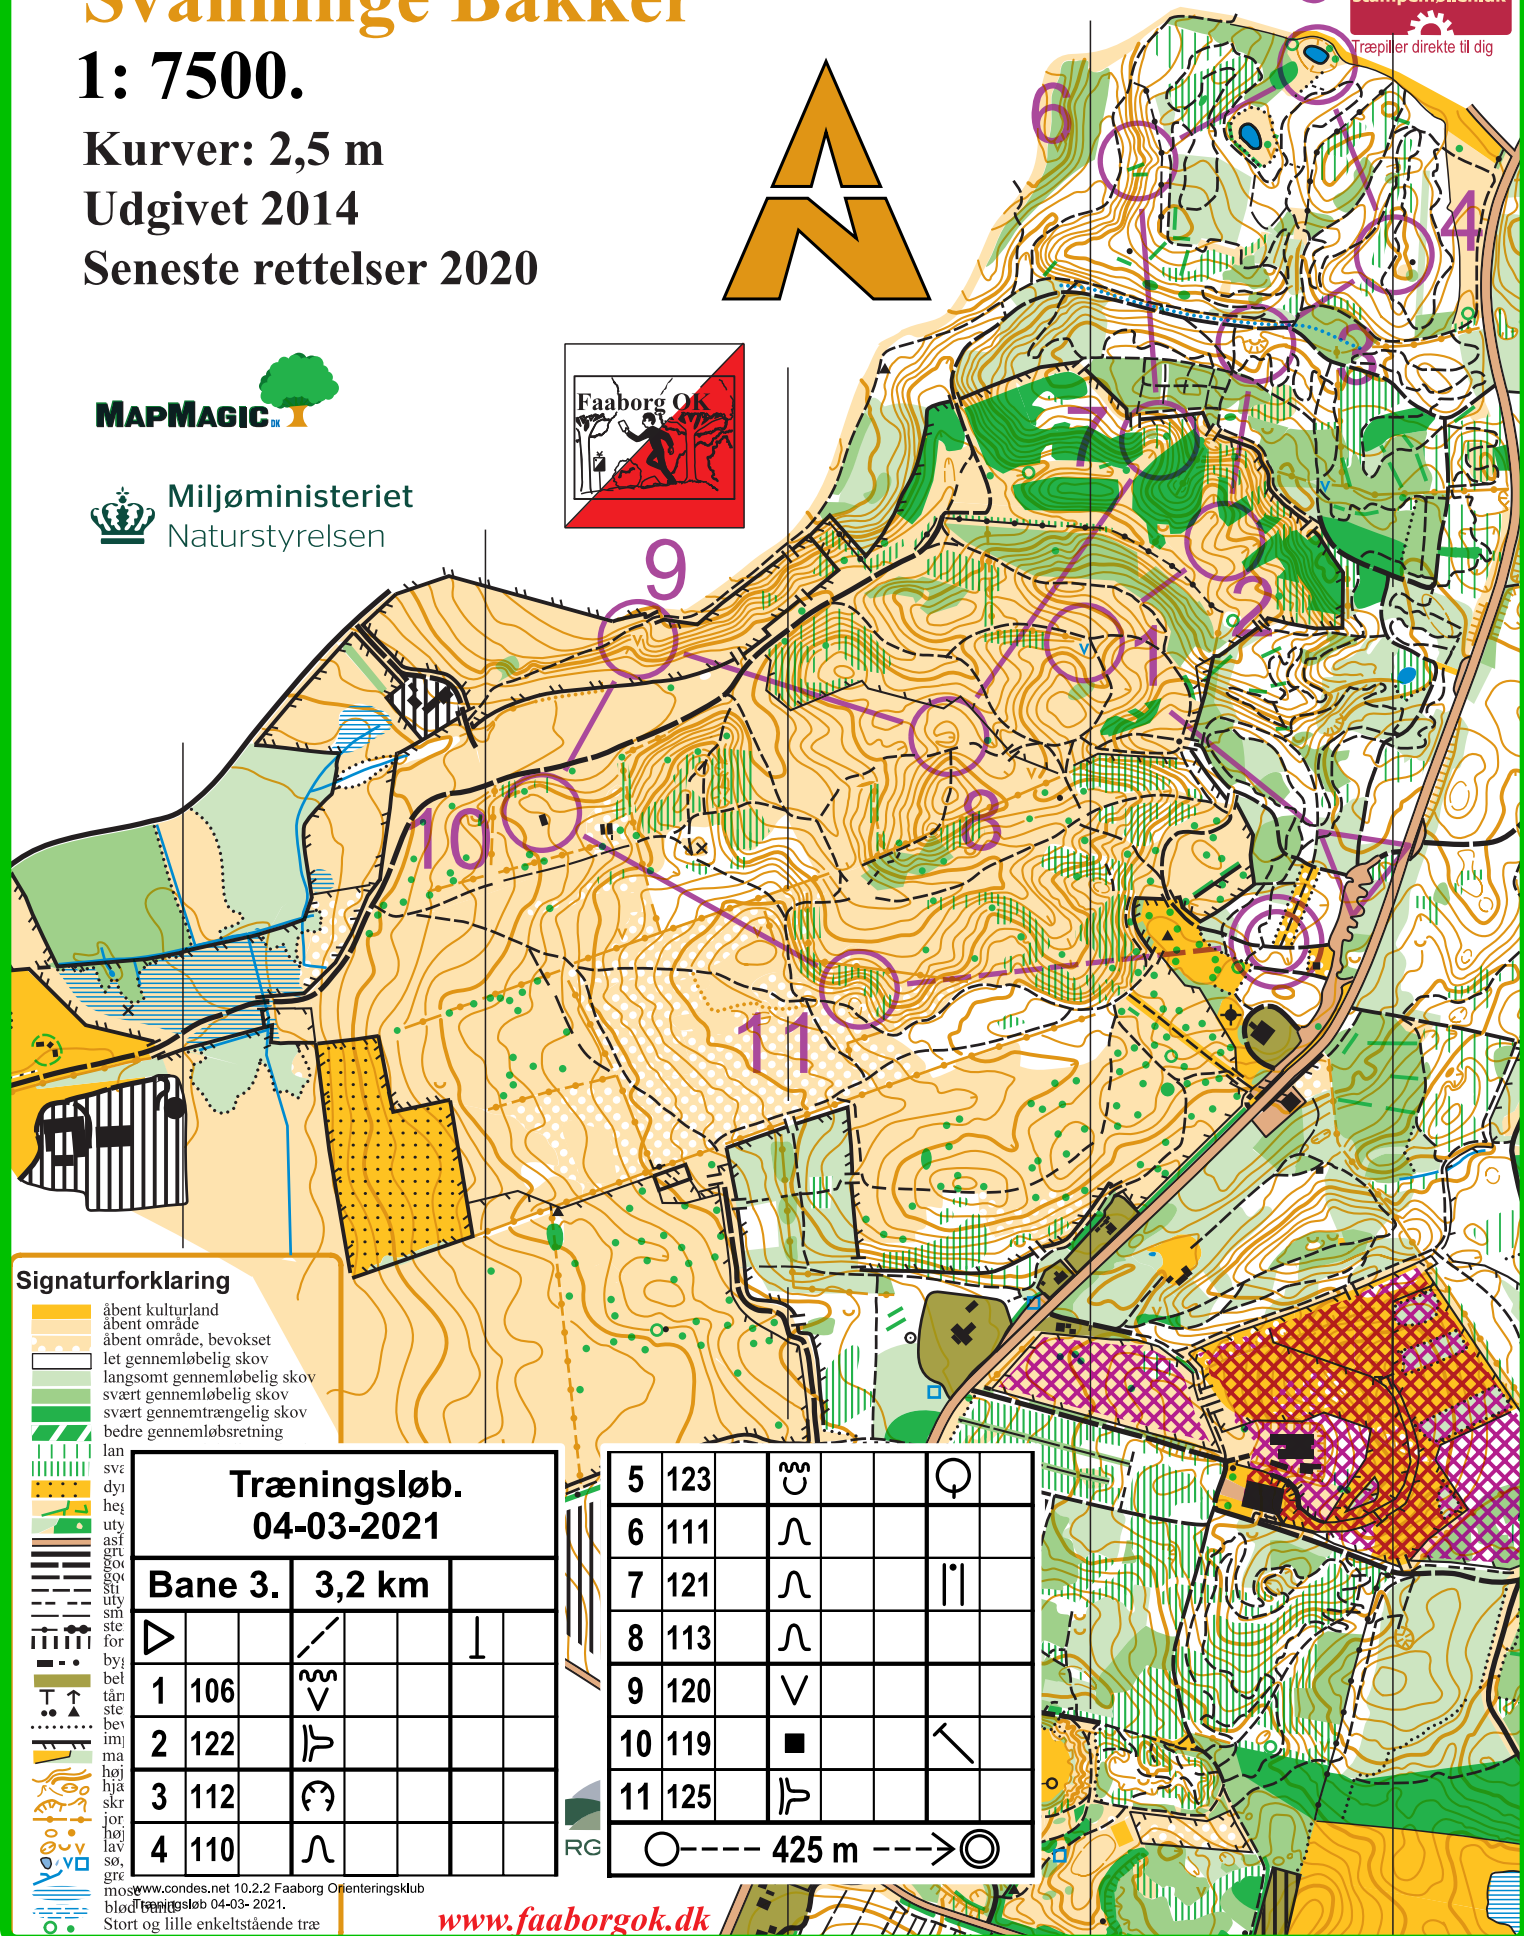

Svanninge Bakker

1: 7500.

Kurver: 2,5 m

Udgivet 2014

Seneste rettelsler 2020

5

stampemøllen.dk

Træpiller direkte til dig

Miljøministeriet
Naturstyrelsen

Signaturforklaring

- åbent kulturland
- åbent område, bevokset
- let gennemløbelig skov
- langsomt gennemløbelig skov
- svært gennemløbelig skov
- svært gennemtrængelig skov
- bedre gennemløbsretning
- lan
- sv
- dy
- heg
- uty
- asf
- gr
- got
- got
- sti
- uty
- sm
- ste
- for
- by
- bel
- tår
- ste
- bev
- im
- ma
- høj
- skr
- jor
- høj
- lav
- sø
- gr
- mo
- s

Træningsløb. 04-03-2021

Bane 3.		3,2 km	
1	106		
2	122		
3	112		
4	110		

5	123			
6	111			
7	121			
8	113			
9	120			
10	119			
11	125			

RG 425 m

www.condes.net 10.2.2 Faaborg Orienteringsklub
blodtryk 04-03-2021.
Stort og lille enkeltstående træ