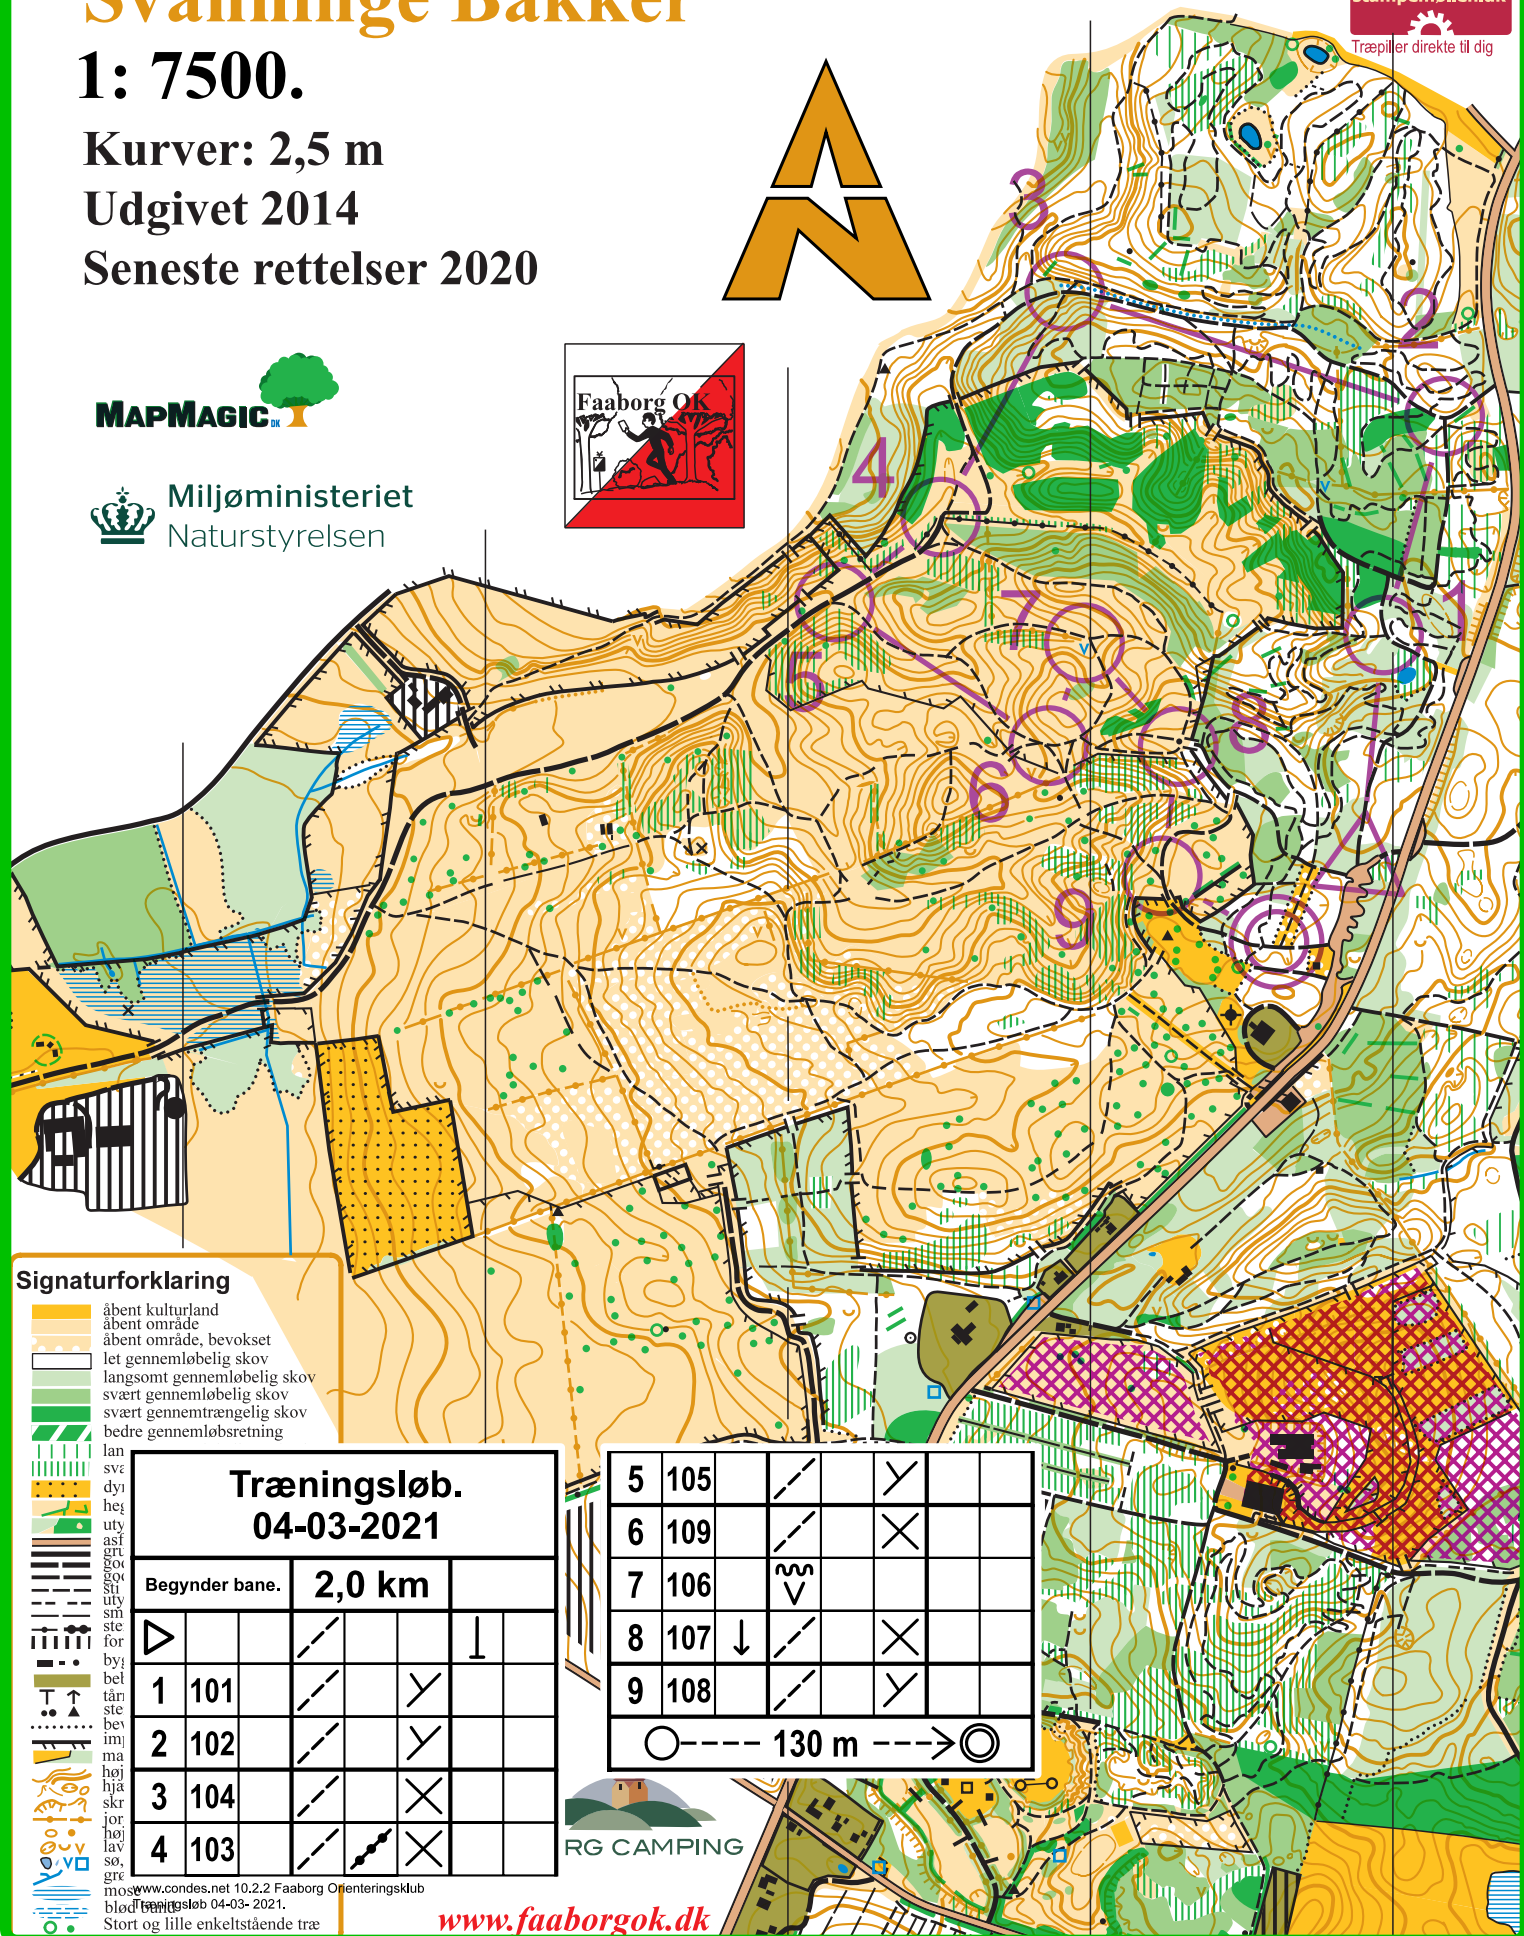

Svanninge Bakker

1: 7500.

Kurver: 2,5 m

Udgivet 2014

Seneste rettelselser 2020

stampemøllen.dk

Træpiller direkte til dig

Miljøministeriet
Naturstyrelsen

- Signaturforklaring**
- åbent kulturland
 - åbent område, bevokset
 - let gennemløbelig skov
 - langsomt gennemløbelig skov
 - svært gennemløbelig skov
 - svært gennemtrængelig skov
 - bedre gennemløbsretning
 - lan
 - sv
 - dy
 - heg
 - uty
 - asf
 - gr
 - got
 - got
 - sti
 - uty
 - sm
 - ste
 - for
 - by
 - bel
 - tår
 - ste
 - bev
 - im
 - ma
 - høj
 - skr
 - skr
 - jor
 - høj
 - lav
 - sø,
 - gr
 - mos
 - blø
 - Stort og lille enkeltstående træ

**Træningsløb.
04-03-2021**

Begynder bane.	2,0 km			
1	101			
2	102			
3	104			
4	103			

5	105				
6	109				
7	106				
8	107				
9	108				

--- 130 m ---