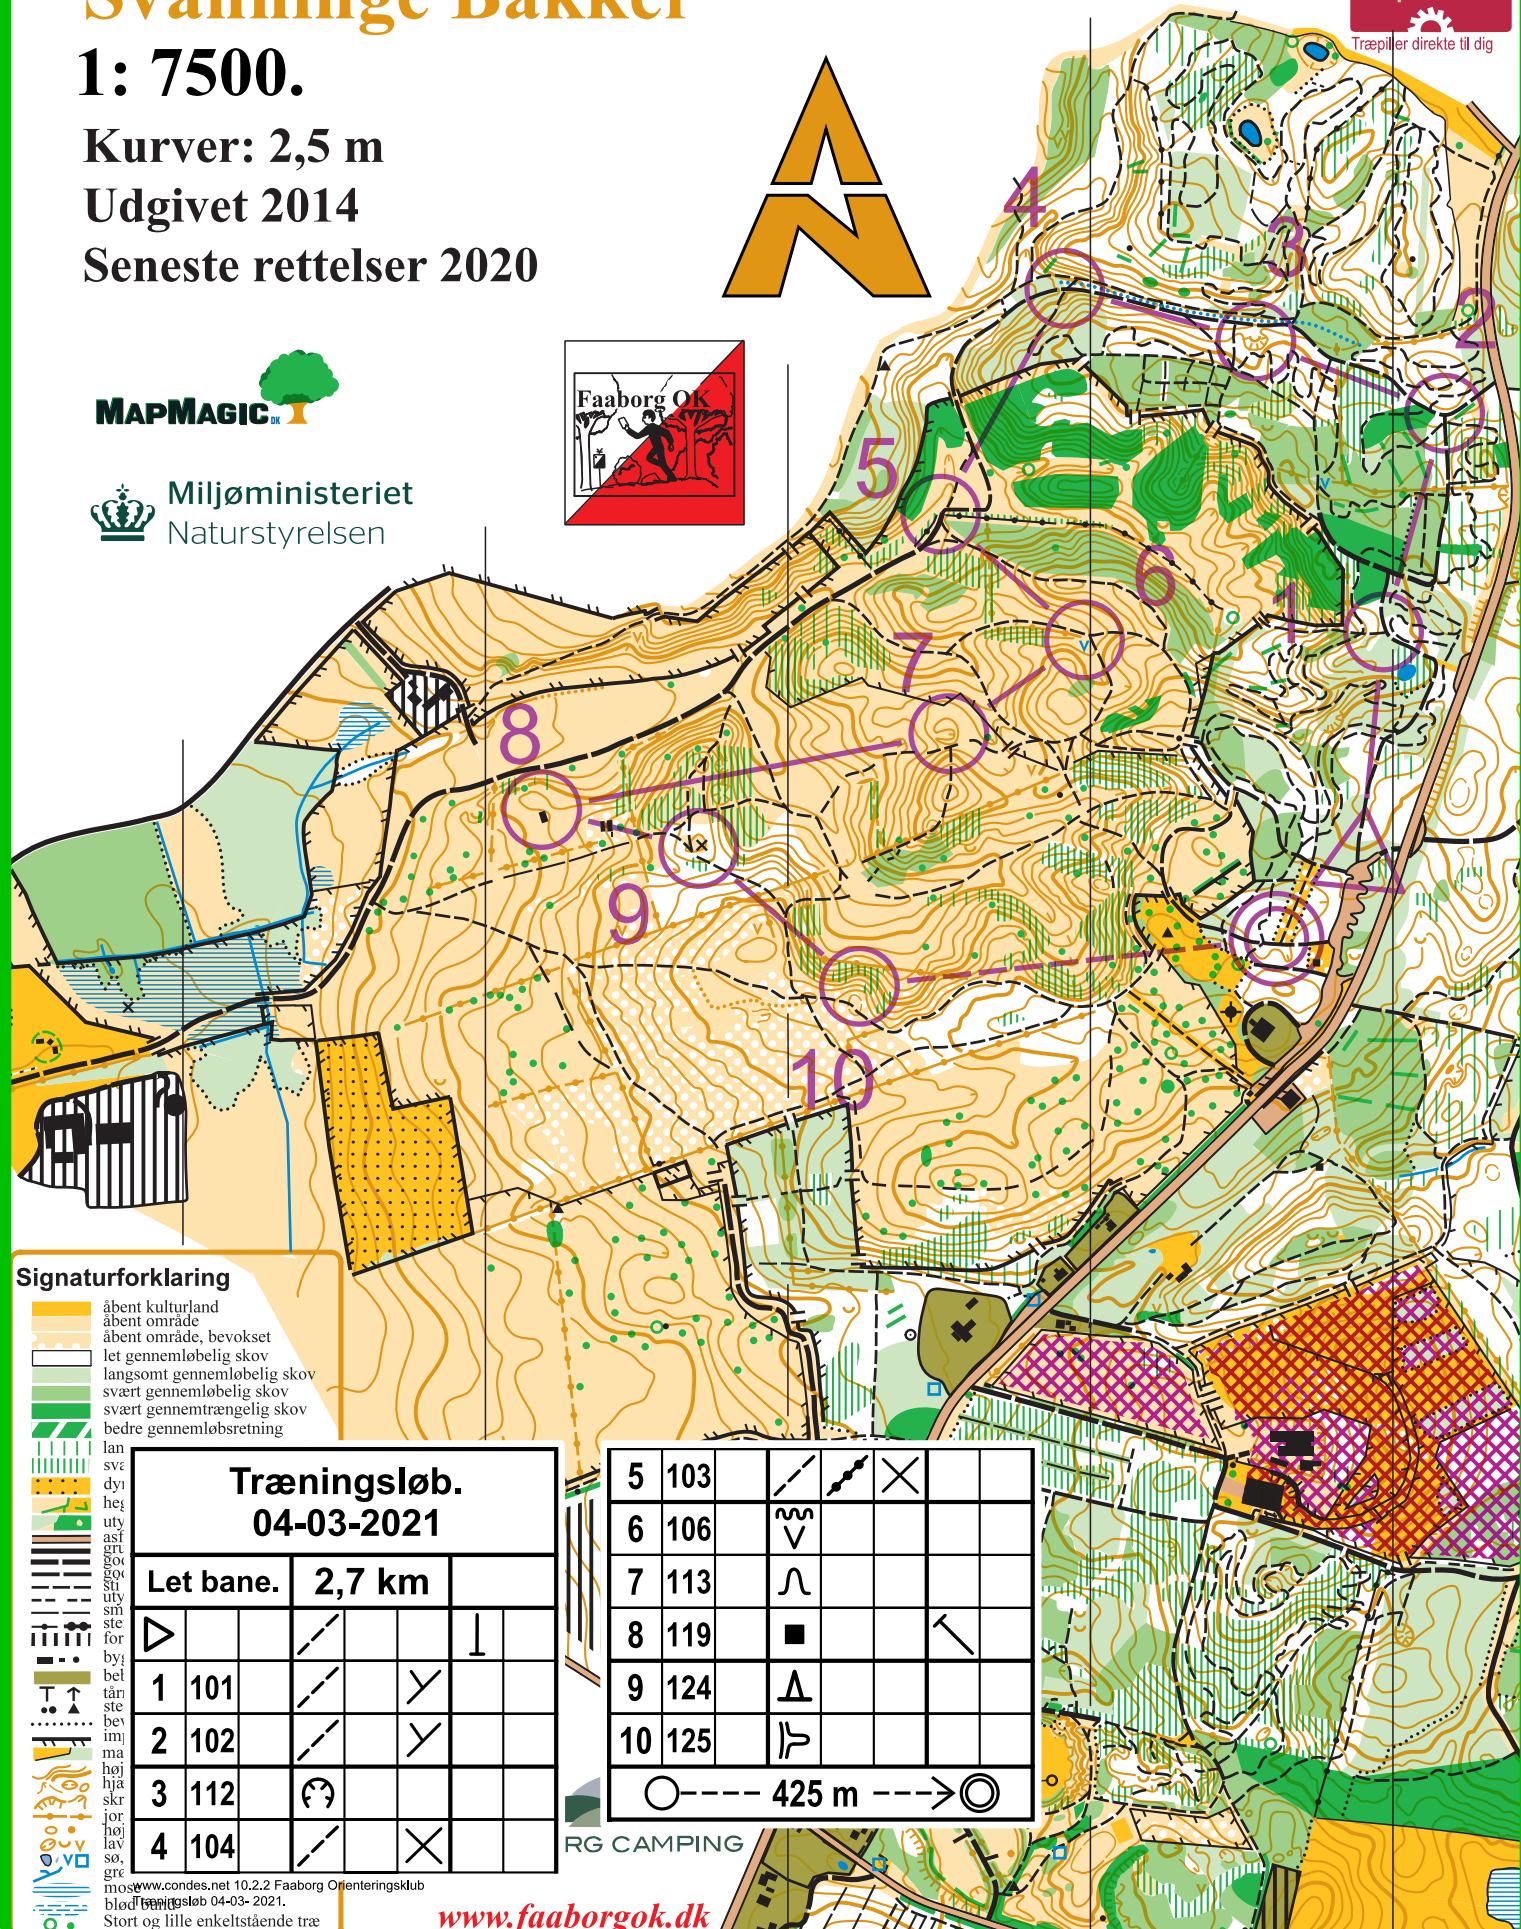

Svanninge Bakker

1: 7500.

Kurver: 2,5 m

Udgivet 2014

Seneste rettelsel 2020

stampemøllen.dk

Træpiller direkte til dig

Miljøministeriet
Naturstyrelsen

Signaturforklaring

- åbent kulturland
- åbent område, bevokset
- let gennemløbelig skov
- langsomt gennemløbelig skov
- svært gennemløbelig skov
- svært gennemtrængelig skov
- bedre gennemløbsretning
- lan
- sv
- dy
- heg
- uty
- asf
- gr
- got
- gen
- sti
- uty
- sm
- ste
- for
- by
- bel
- tår
- ste
- be
- im
- ma
- høj
- hj
- skr
- jor
- høj
- lav
- sø,
- gr
- mos
- www.condes.net 10.2.2 Faaborg O
- centeringsklub
- blod
- løb 04-03- 2021.
- Stort og lille enkeltstående træ

Træningsløb. 04-03-2021

Let bane.	2,7 km			
1	101			
2	102			
3	112			
4	104			

5	103					
6	106					
7	113					
8	119					
9	124					
10	125					

425 m

RG CAMPING