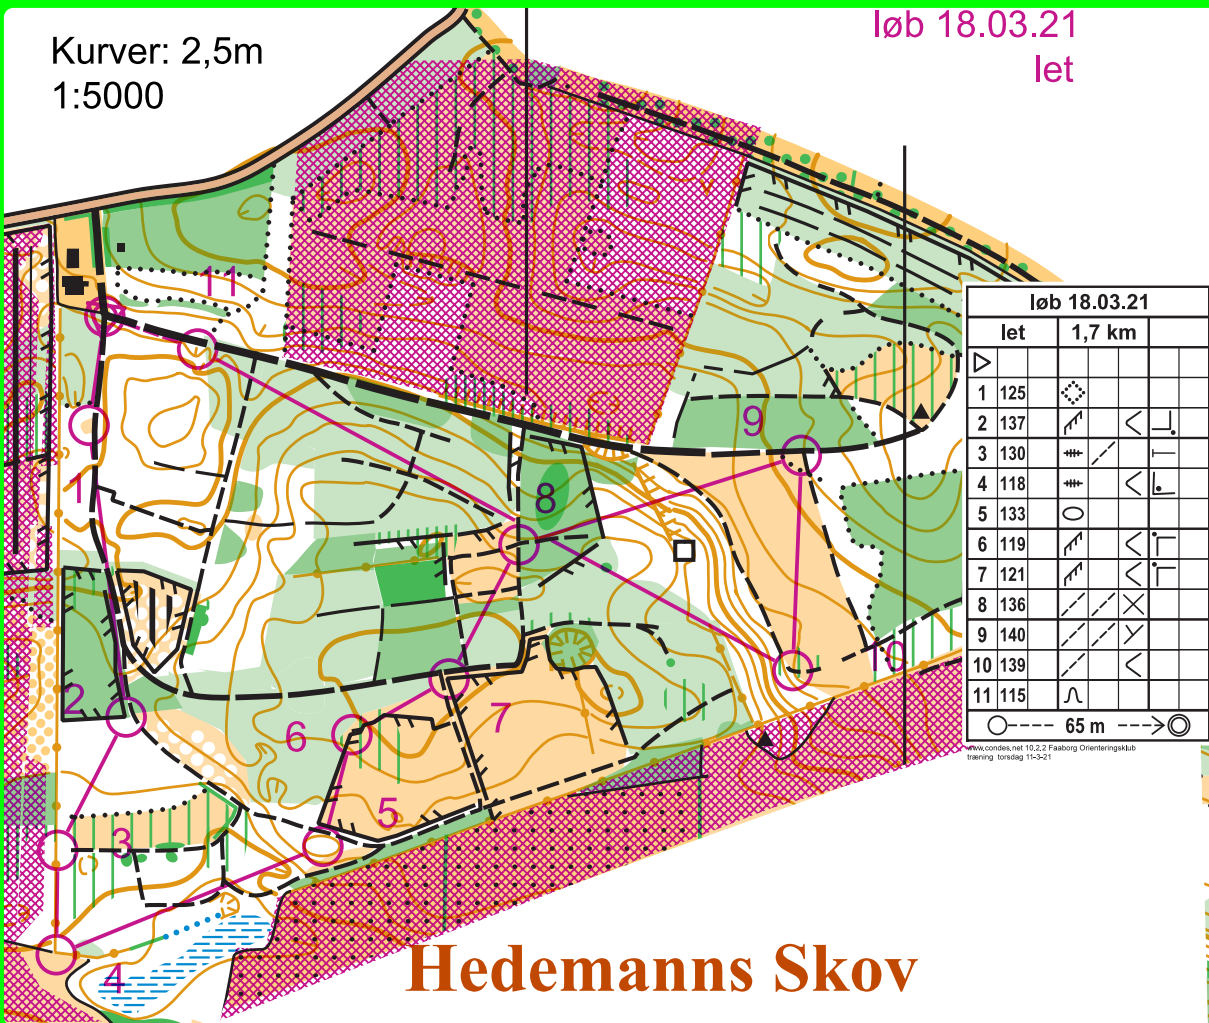

Kurver: 2,5m
1:5000

løb 18.03.21
let

løb 18.03.21				
	let	1,7 km		
▷				
1	125	◇		
2	137	↗	<	└
3	130	+++	/	└
4	118	+++	<	└
5	133	○		
6	119	↗	<	└
7	121	↗	<	└
8	136	/	/	X
9	140	/	/	Y
10	139	/	<	
11	115	∧