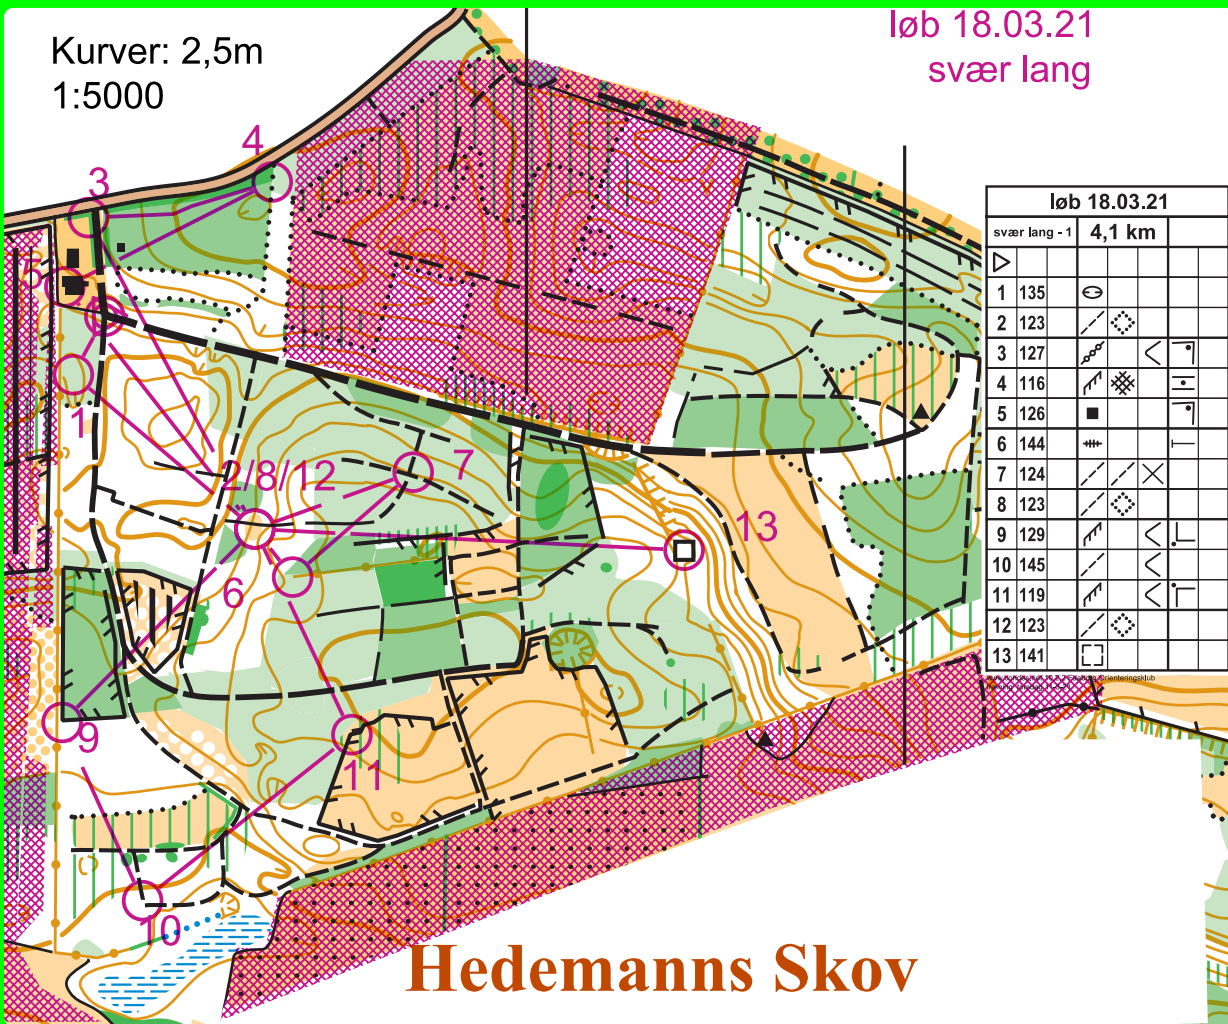

Kurver: 2,5m
1:5000

løb 18.03.21
svær lang

Hedemanns Skov