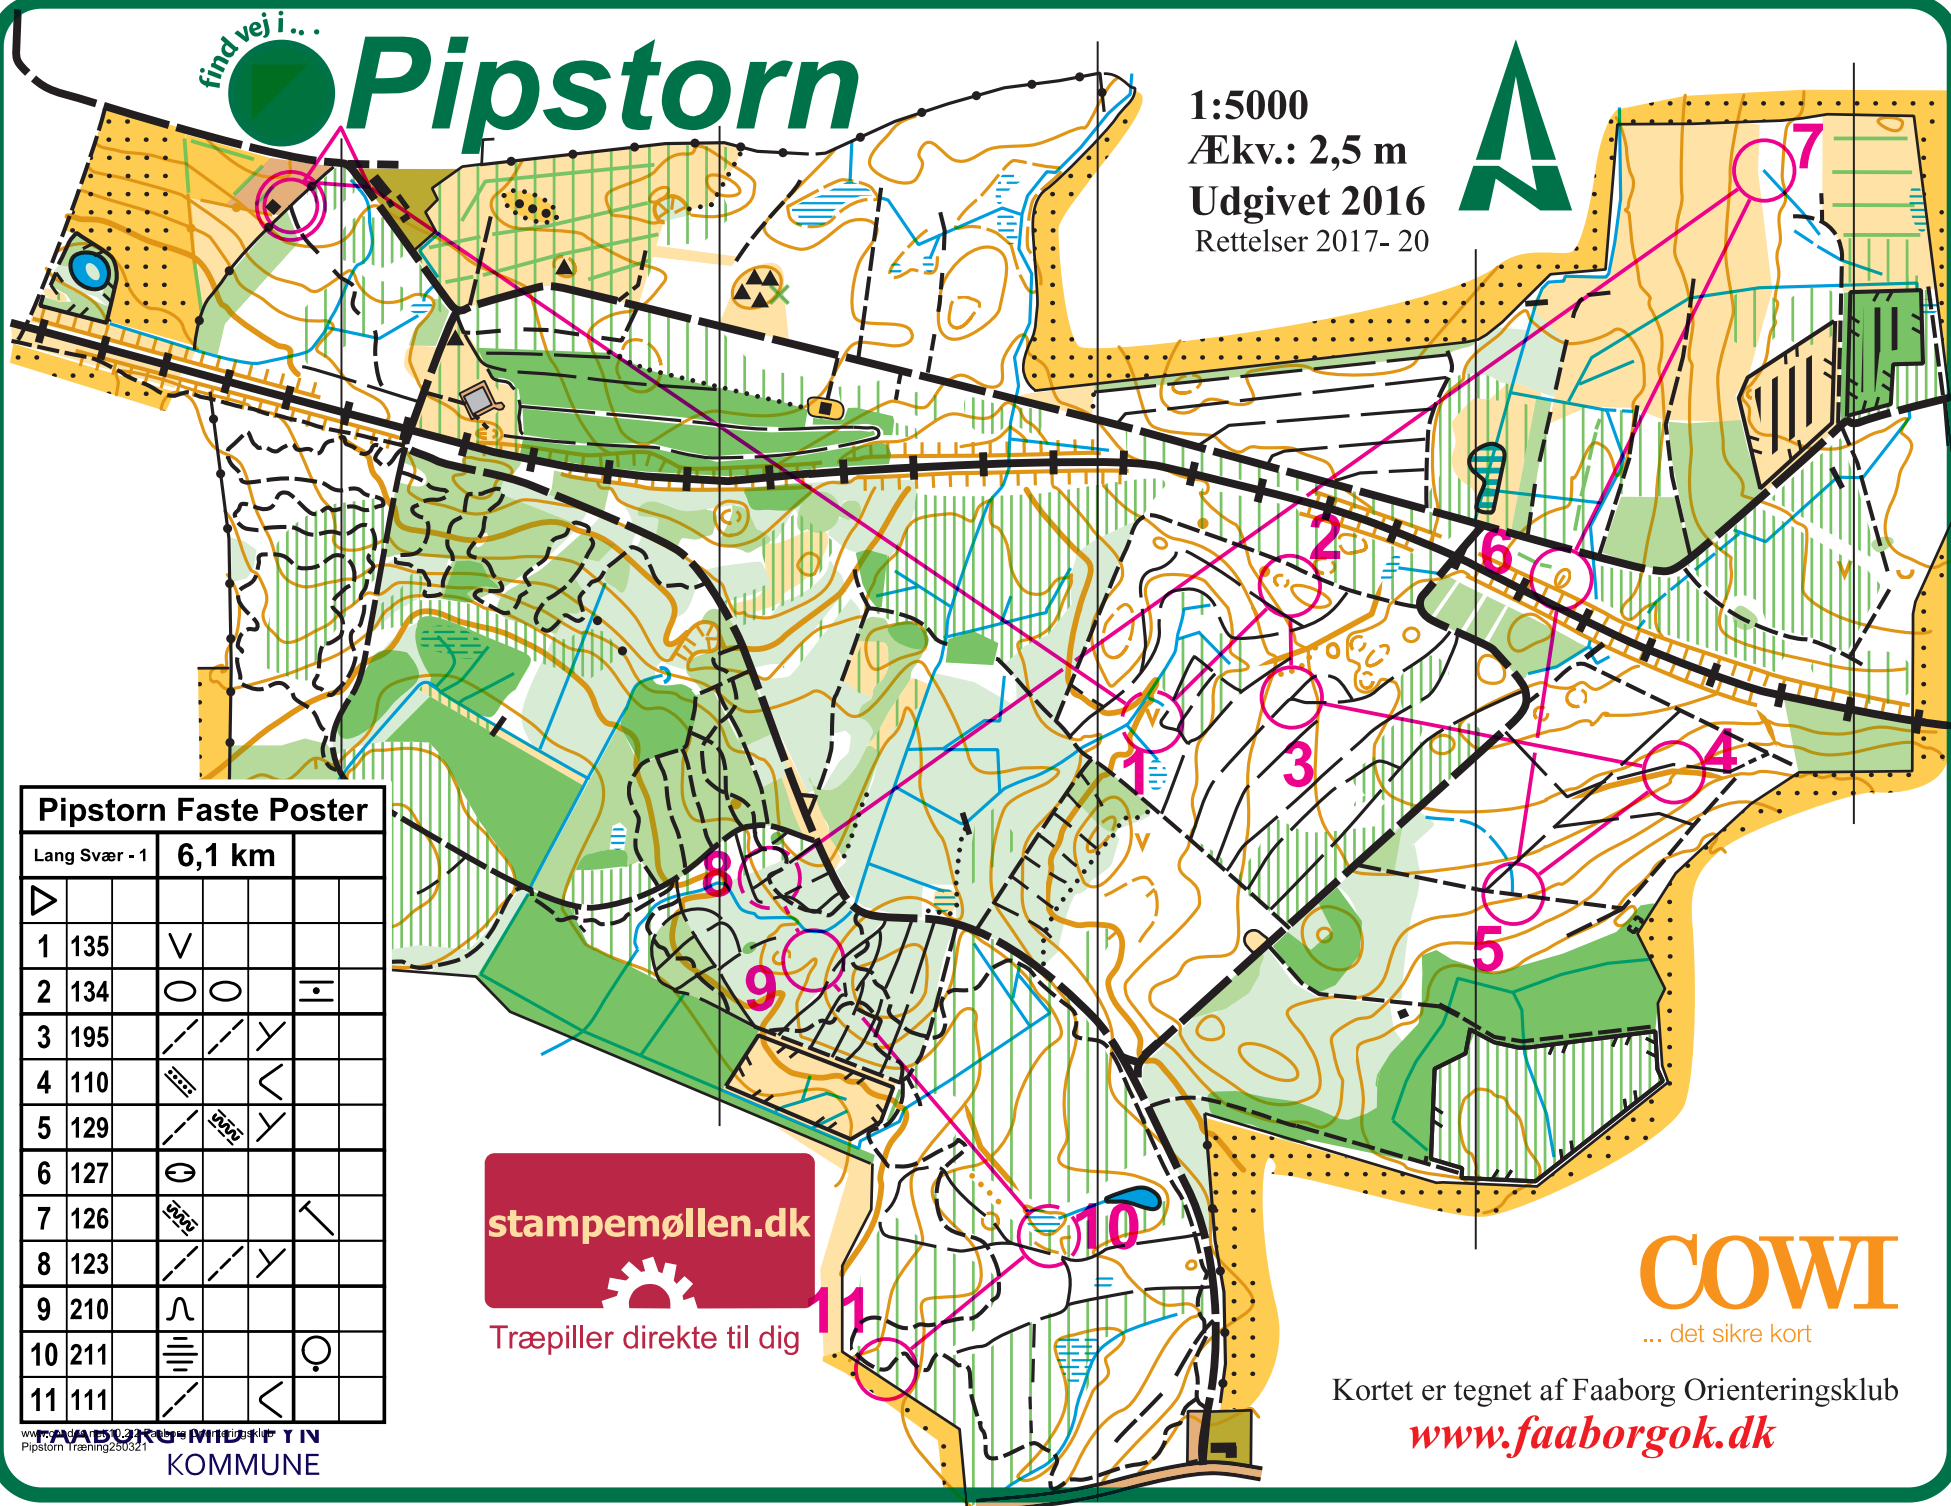

find vej i ...

Pipstorn

1:5000

Ækv.: 2,5 m

Udgivet 2016

Rettelser 2017- 20

Pipstorn Faste Poster

Lang Svær - 1 **6,1 km**

| | | | | | | |
|----|-----|------|---|---|--|--|
| ▷ | | | | | | |
| 1 | 135 | ∇ | | | | |
| 2 | 134 | ○ ○ | | | | |
| 3 | 195 | / / | Y | | | |
| 4 | 110 | ≡ | < | | | |
| 5 | 129 | 5000 | Y | | | |
| 6 | 127 | ⊙ | | | | |
| 7 | 126 | 5000 | ⊥ | | | |
| 8 | 123 | / / | Y | | | |
| 9 | 210 | ∩ | | | | |
| 10 | 211 | ≡ | | ○ | | |
| 11 | 111 | / / | < | | | |

stampemøllen.dk

Træpiller direkte til dig

COWI

... det sikre kort

Kortet er tegnet af Faaborg Orienteringsklub

www.faaborgok.dk