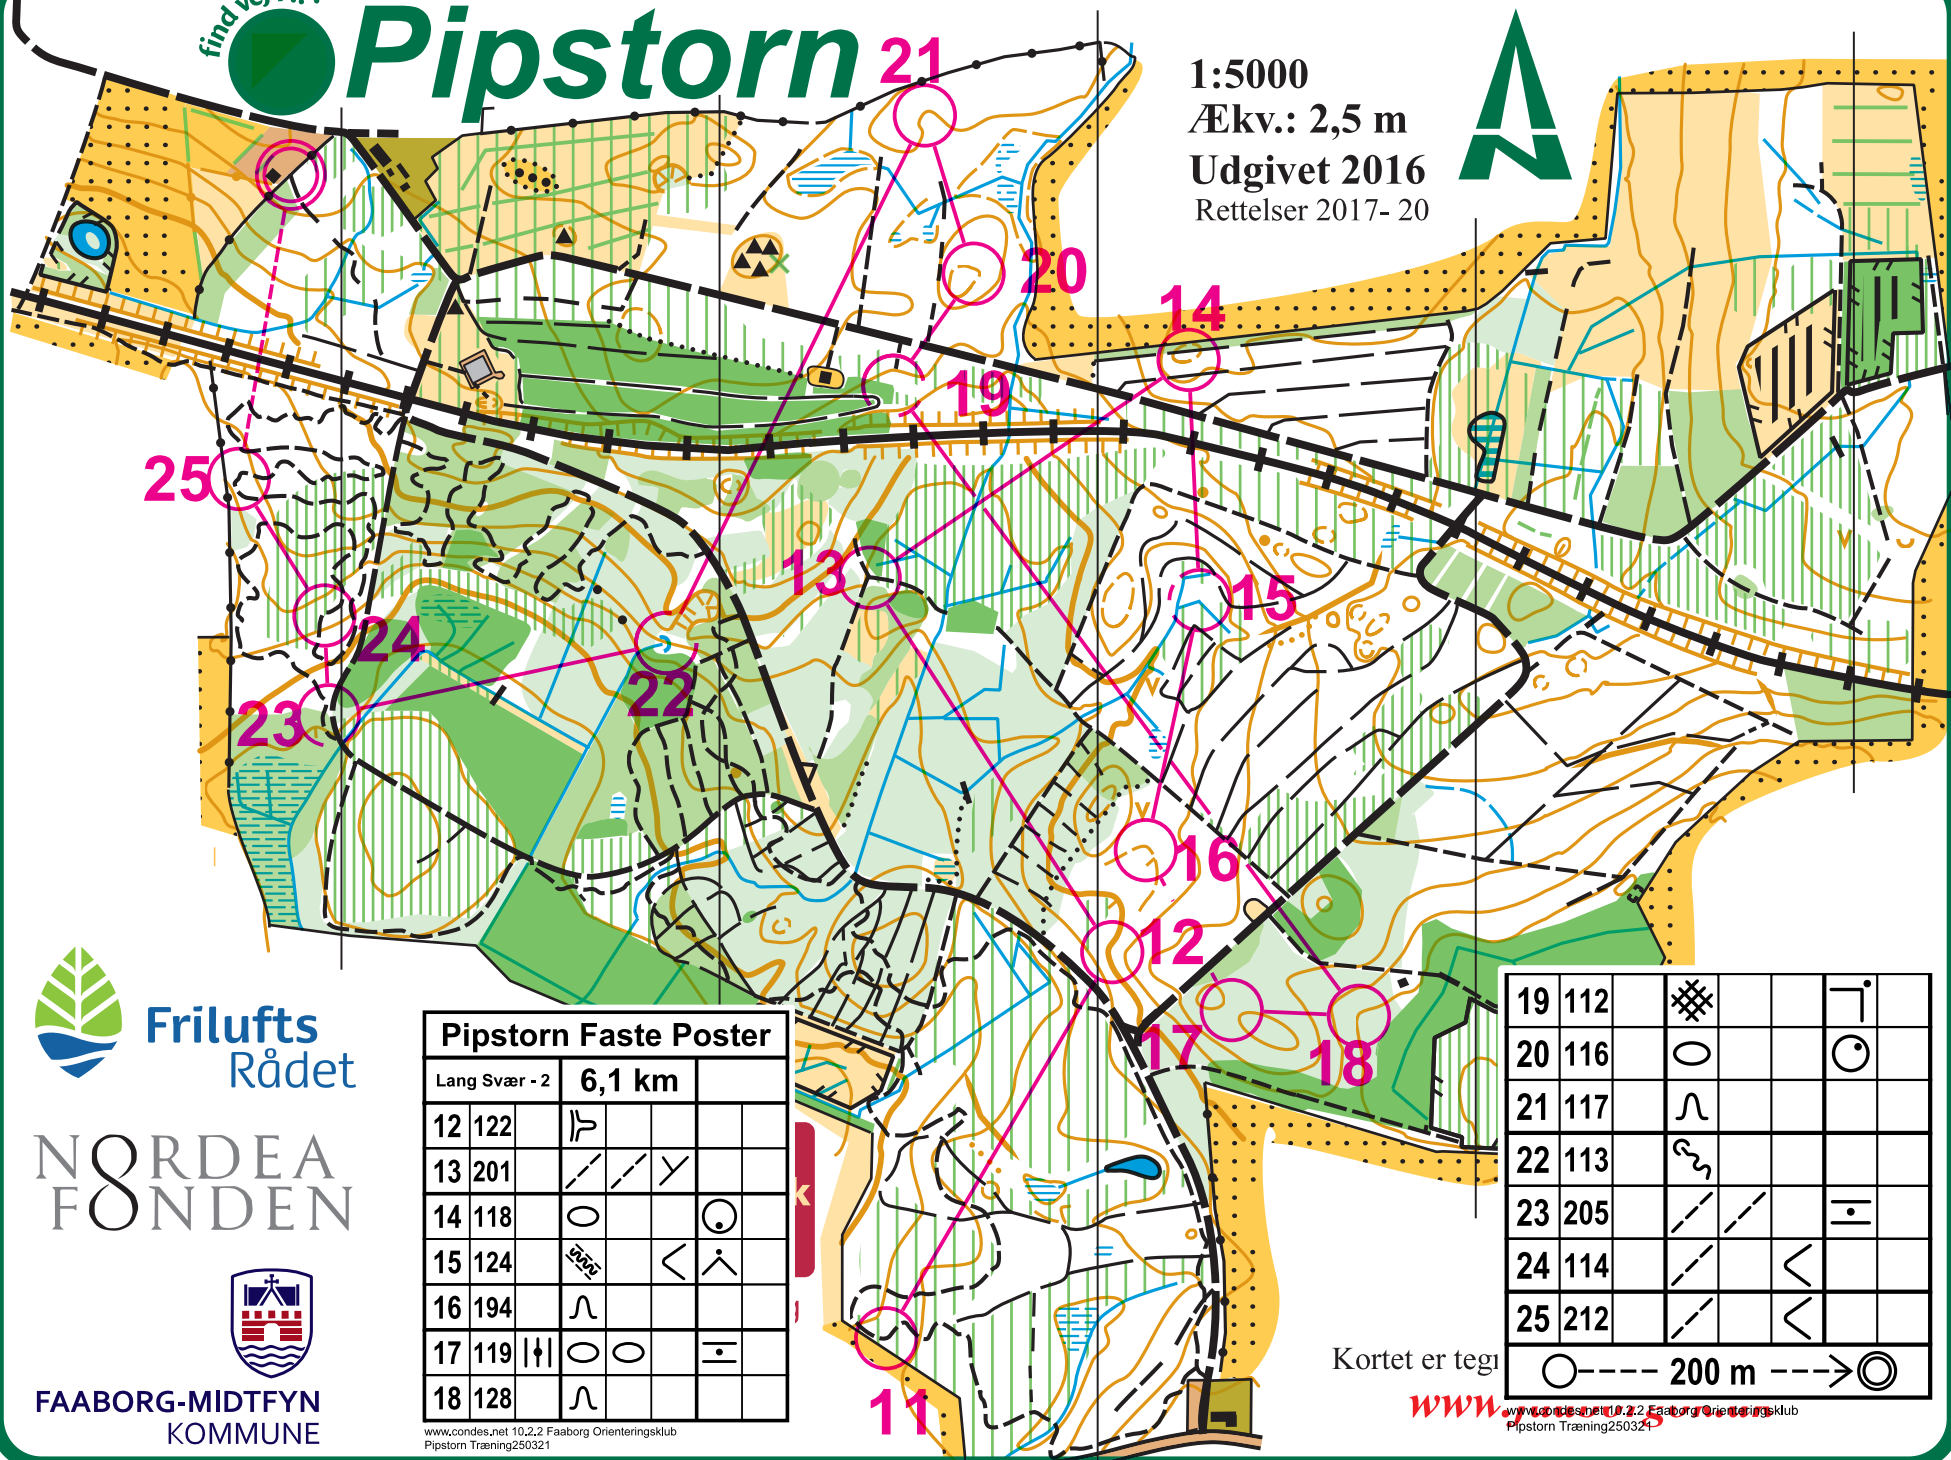

find vej i...

Pipstorn 21

1:5000

Ækv.: 2,5 m

Udgivet 2016

Rettelser 2017-20

Friluftsrådet

NORDEA FONDEN

FAABORG-MIDTFYN KOMMUNE

Pipstorn Faste Poster				
Lang Svær - 2		6,1 km		
12	122	↵		
13	201	/ / \		
14	118	○		⊙
15	124	⌒	<	^
16	194	∩		
17	119	||	○	≡
18	128	∩		

19	112	⊗		└
20	116	○		⊙
21	117	∩		
22	113	⌒		
23	205	/ / \		≡
24	114	/ / \	<	
25	212	/ / \	<	

Kortet er tegnet
○ --- 200 m --- ⊙

www.condes.net 10.2.2 Faaborg Orienteringsklub
Pipstorn Training250321