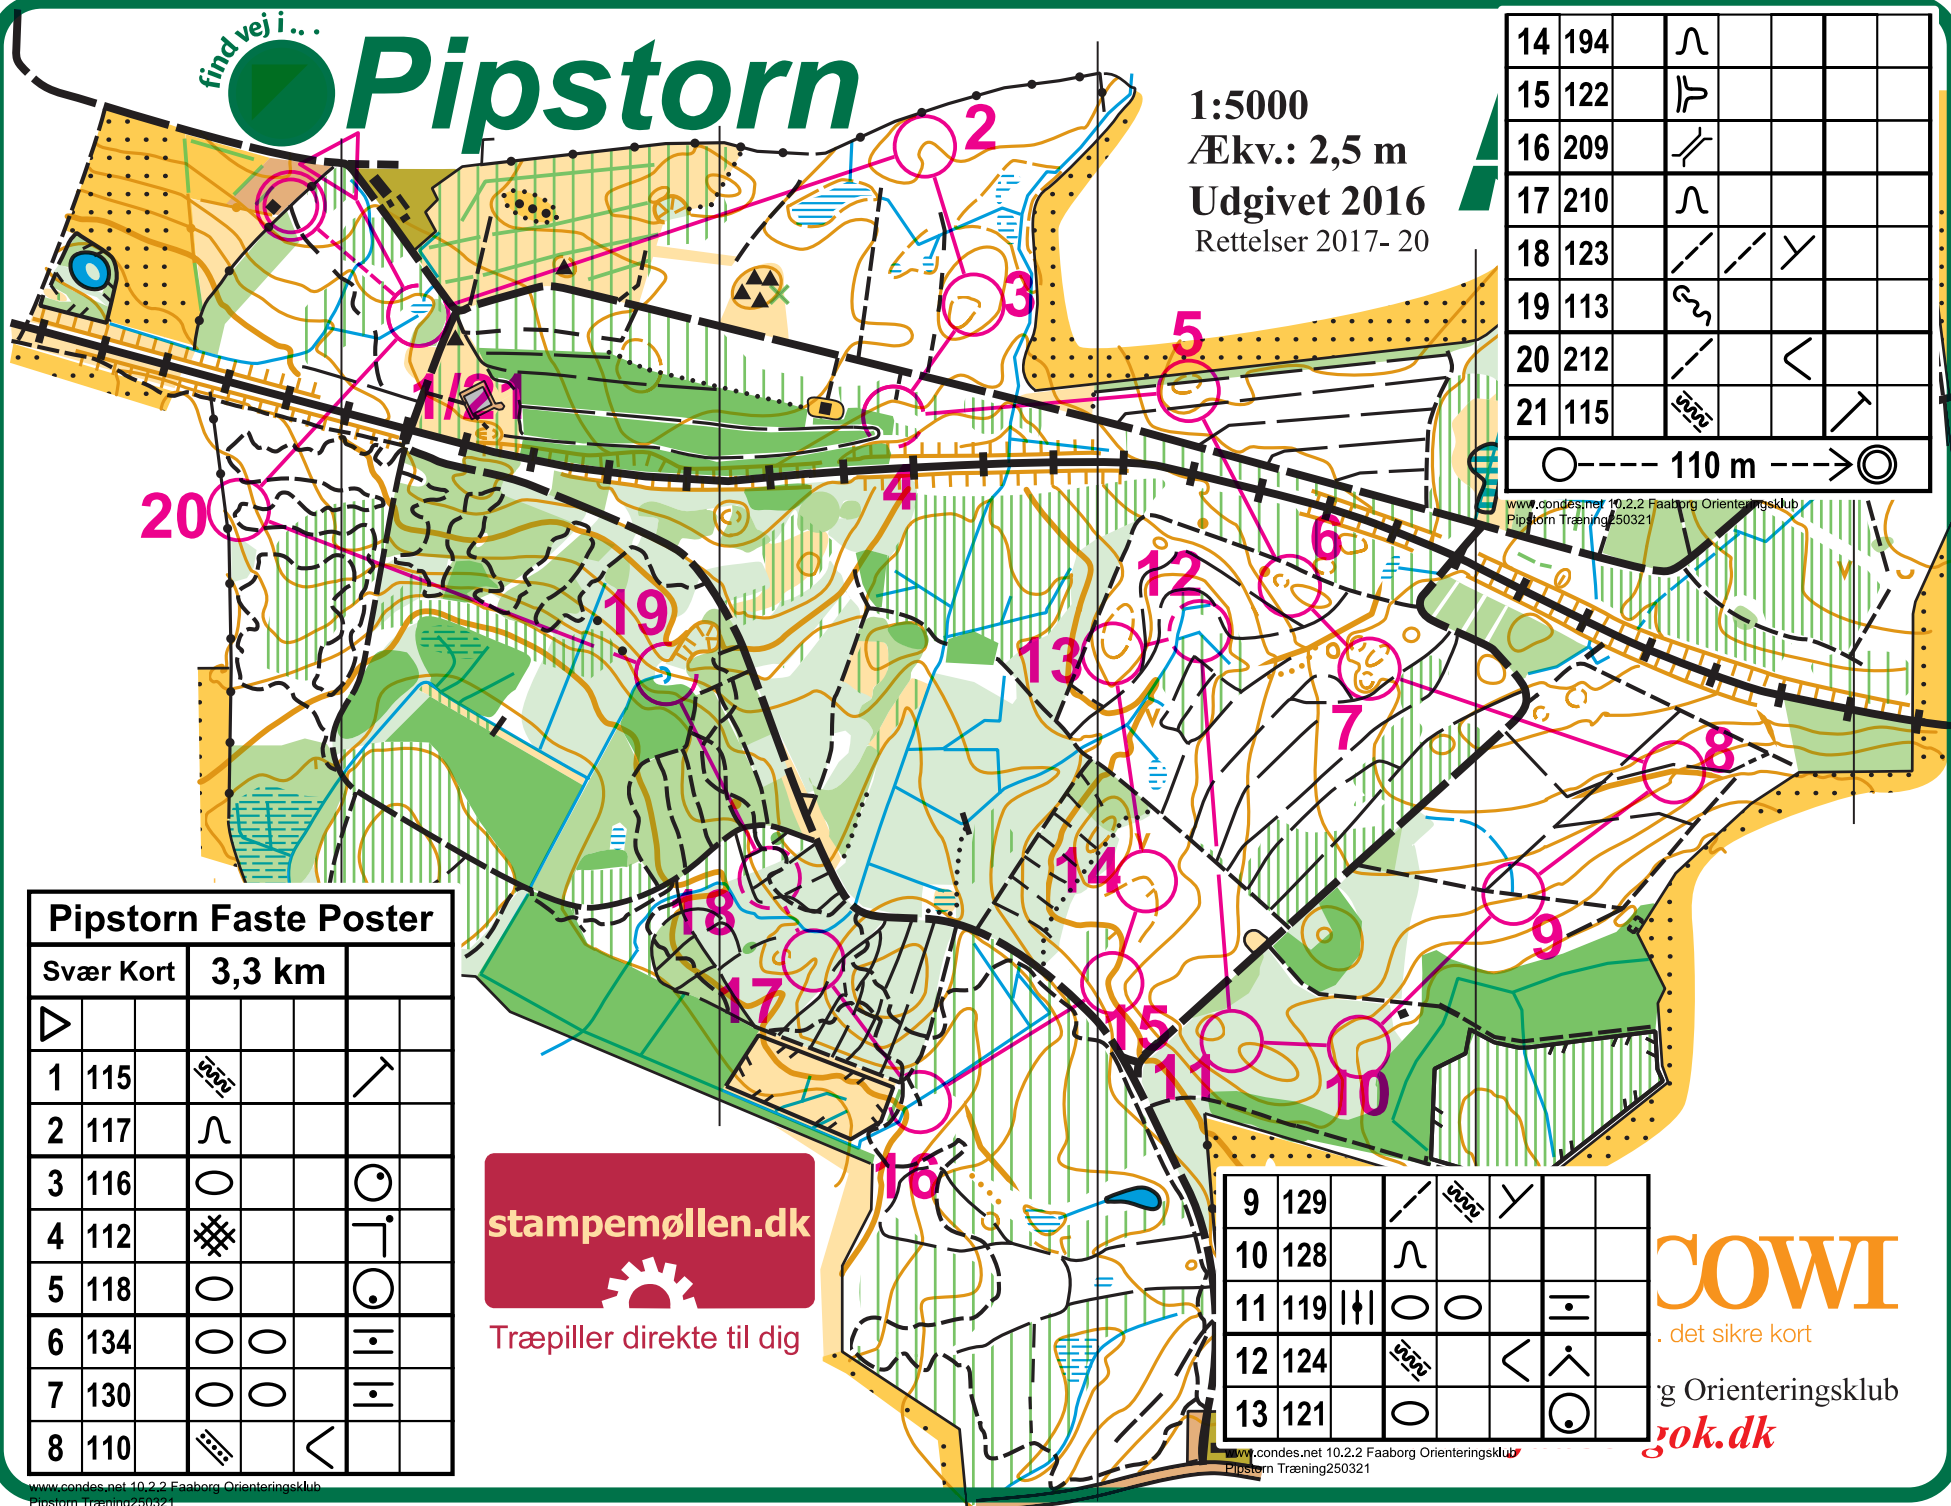

find vej i...

Pipstorn

1:5000
 Ækv.: 2,5 m
 Udgivet 2016
 Rettelser 2017-20

14	194	∩			
15	122	⌋			
16	209	∕			
17	210	∩			
18	123	∕	∕	Y	
19	113	∩			
20	212	∕		<	
21	115	∩			↑

○ --- 110 m --- → ⊙

www.condes.net 10.2.2 Faaborg Orienteringsklub
 Pipstorn Training250321

Pipstorn Faste Poster					
Svær	Kort	3,3 km			
▷					
1	115	∩			↑
2	117	∩			
3	116	○			⊙
4	112	⊗			⌋
5	118	○			⊙
6	134	○	○		∩
7	130	○	○		∩
8	110	∩		<	

Træpiller direkte til dig

9	129	∕	∩	Y	
10	128	∩			
11	119	∥	○	○	∩
12	124	∩		<	∩
13	121	○			⊙