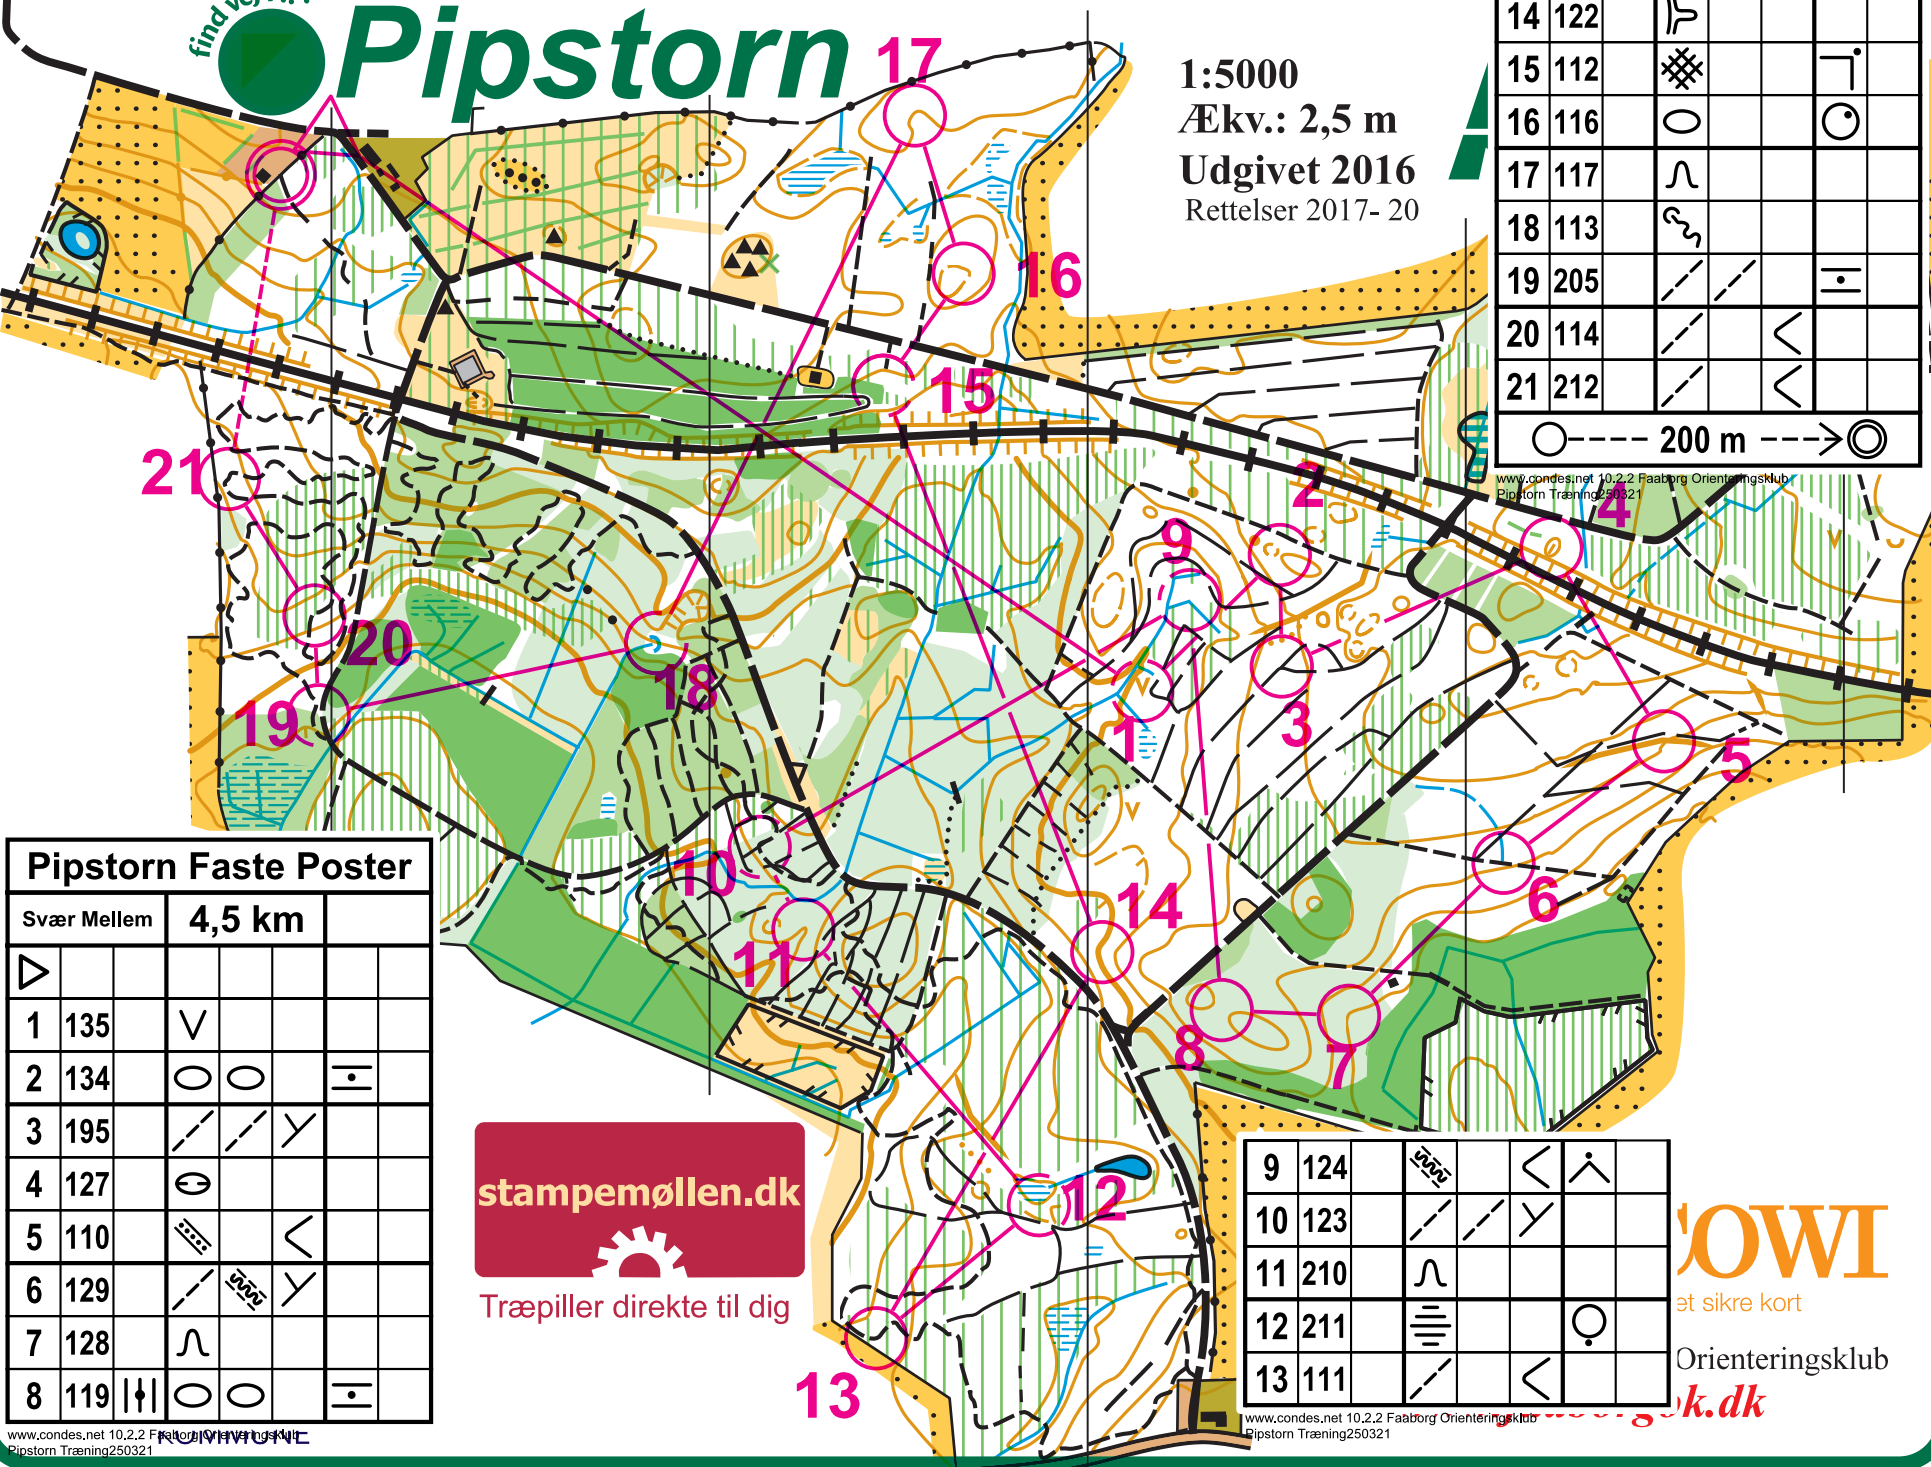

find vej i...

Pipstorn

1:5000

Ækv.: 2,5 m

Udgivet 2016

Rettelser 2017-20

14	122	↷		
15	112	⊗		└
16	116	○		○
17	117	∩		
18	113	∩		
19	205	↗	↘	≡
20	114	↗	<	
21	212	↗	<	
		○	200 m	→

www.condes.net 10.2.2 Faaborg Orienteringsklub
Pipstorn Træning250321

Pipstorn Faste Poster

Svær	Mellem	4,5 km		
▷				
1	135	∨		
2	134	○	○	≡
3	195	↗	↘	Y
4	127	⊖		
5	110	⊗		<
6	129	↗	↘	Y
7	128	∩		
8	119		○	≡

stampemøllen.dk

Træpiller direkte til dig

9	124	↗	<	∩
10	123	↗	↘	Y
11	210	∩		
12	211	≡		○
13	111	↗	<	