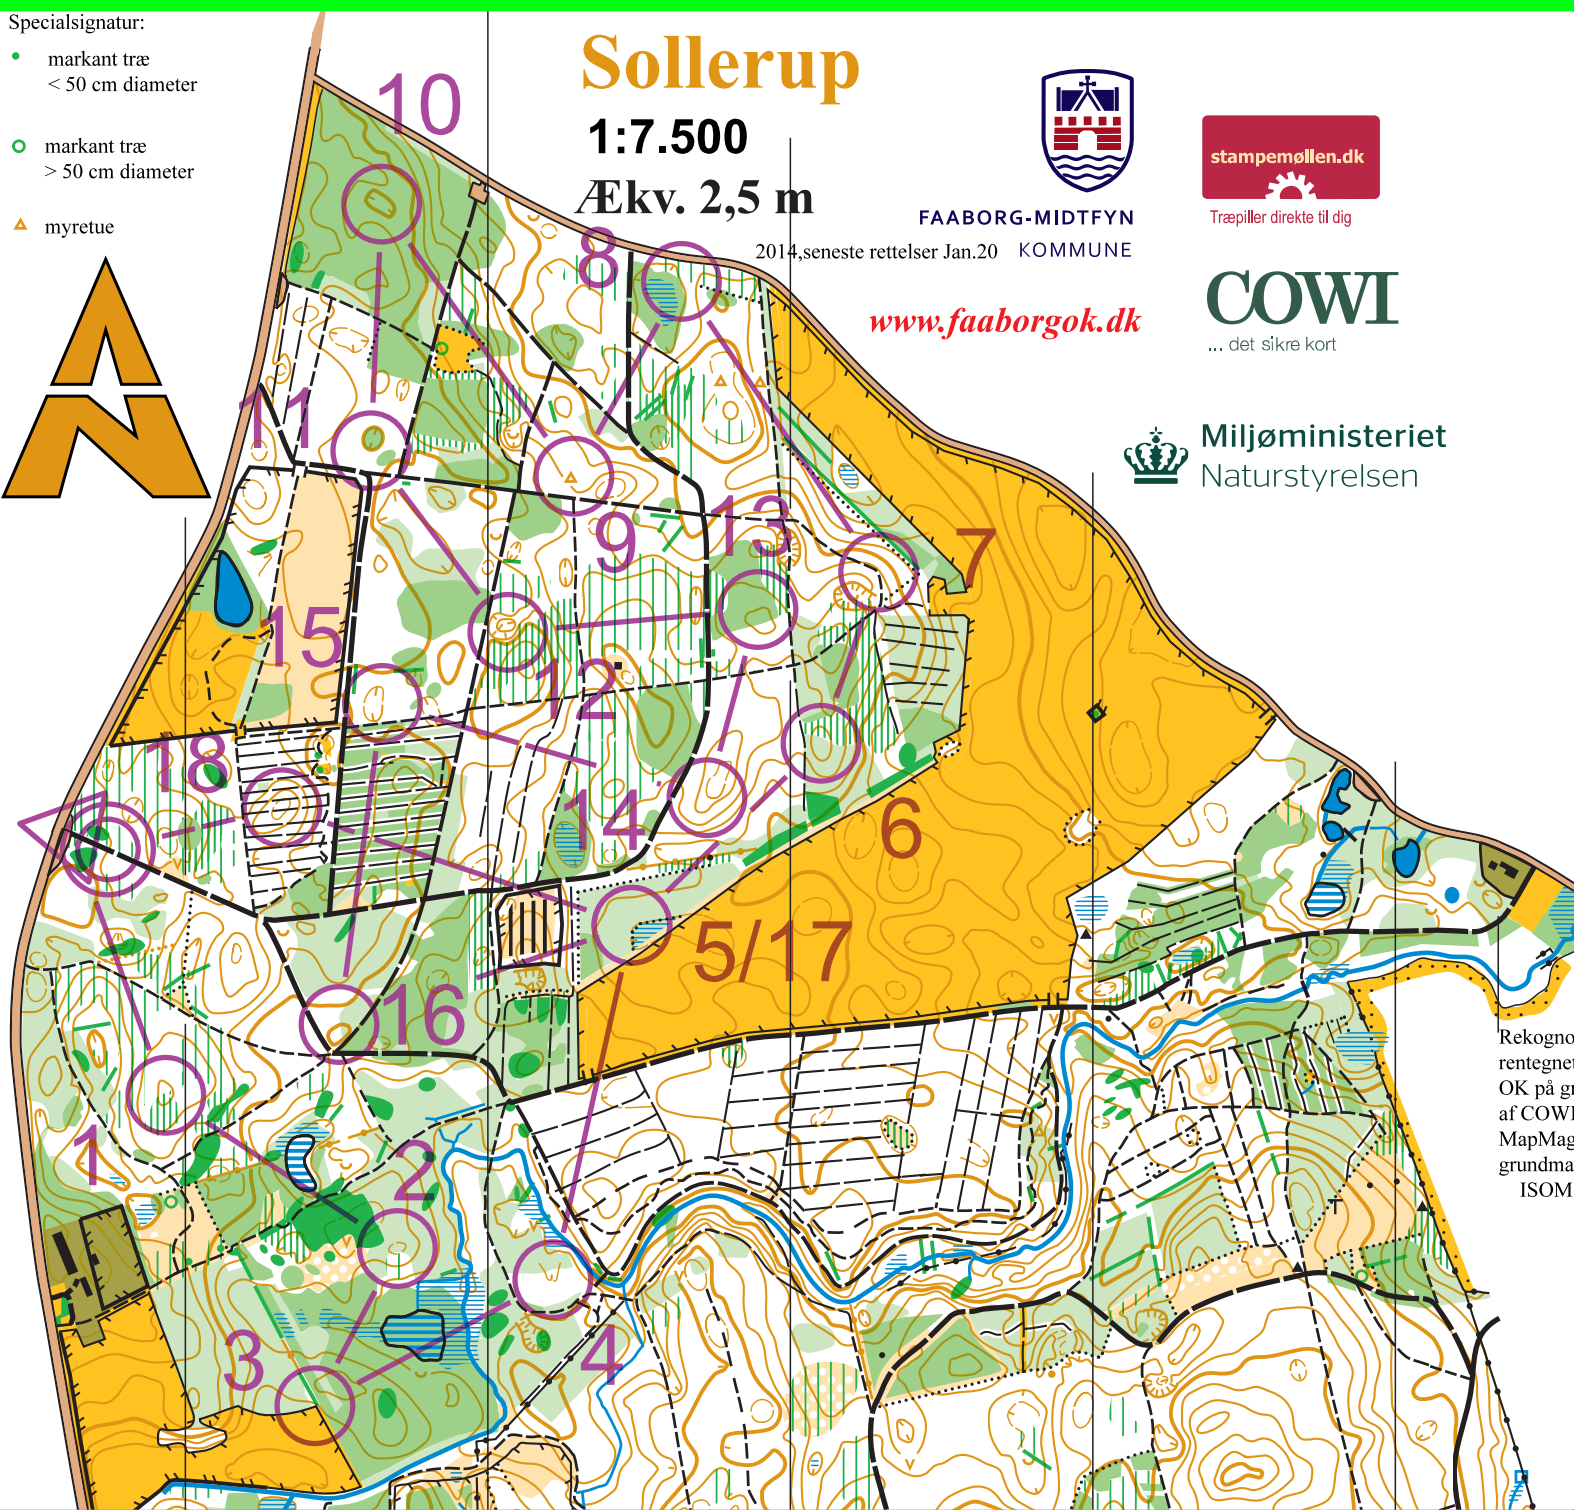

○----- 180 m ----->◎

www.condes.net 10.2.2 Faaborg Orienteringsklub
Træning 8-04-2021 Sollerup

- Specialsignatur:
- markant træ < 50 cm diameter
 - markant træ > 50 cm diameter
 - ▲ myretue

Sollerup

1:7.500

Ækv. 2,5 m

2014, seneste rettelser Jan.20 KOMMUNE

FAABORG-MIDTFYN

www.faaborgok.dk

Træpiller direkte til dig

COWI

... det sikre kort

Miljøministeriet
Naturstyrelsen