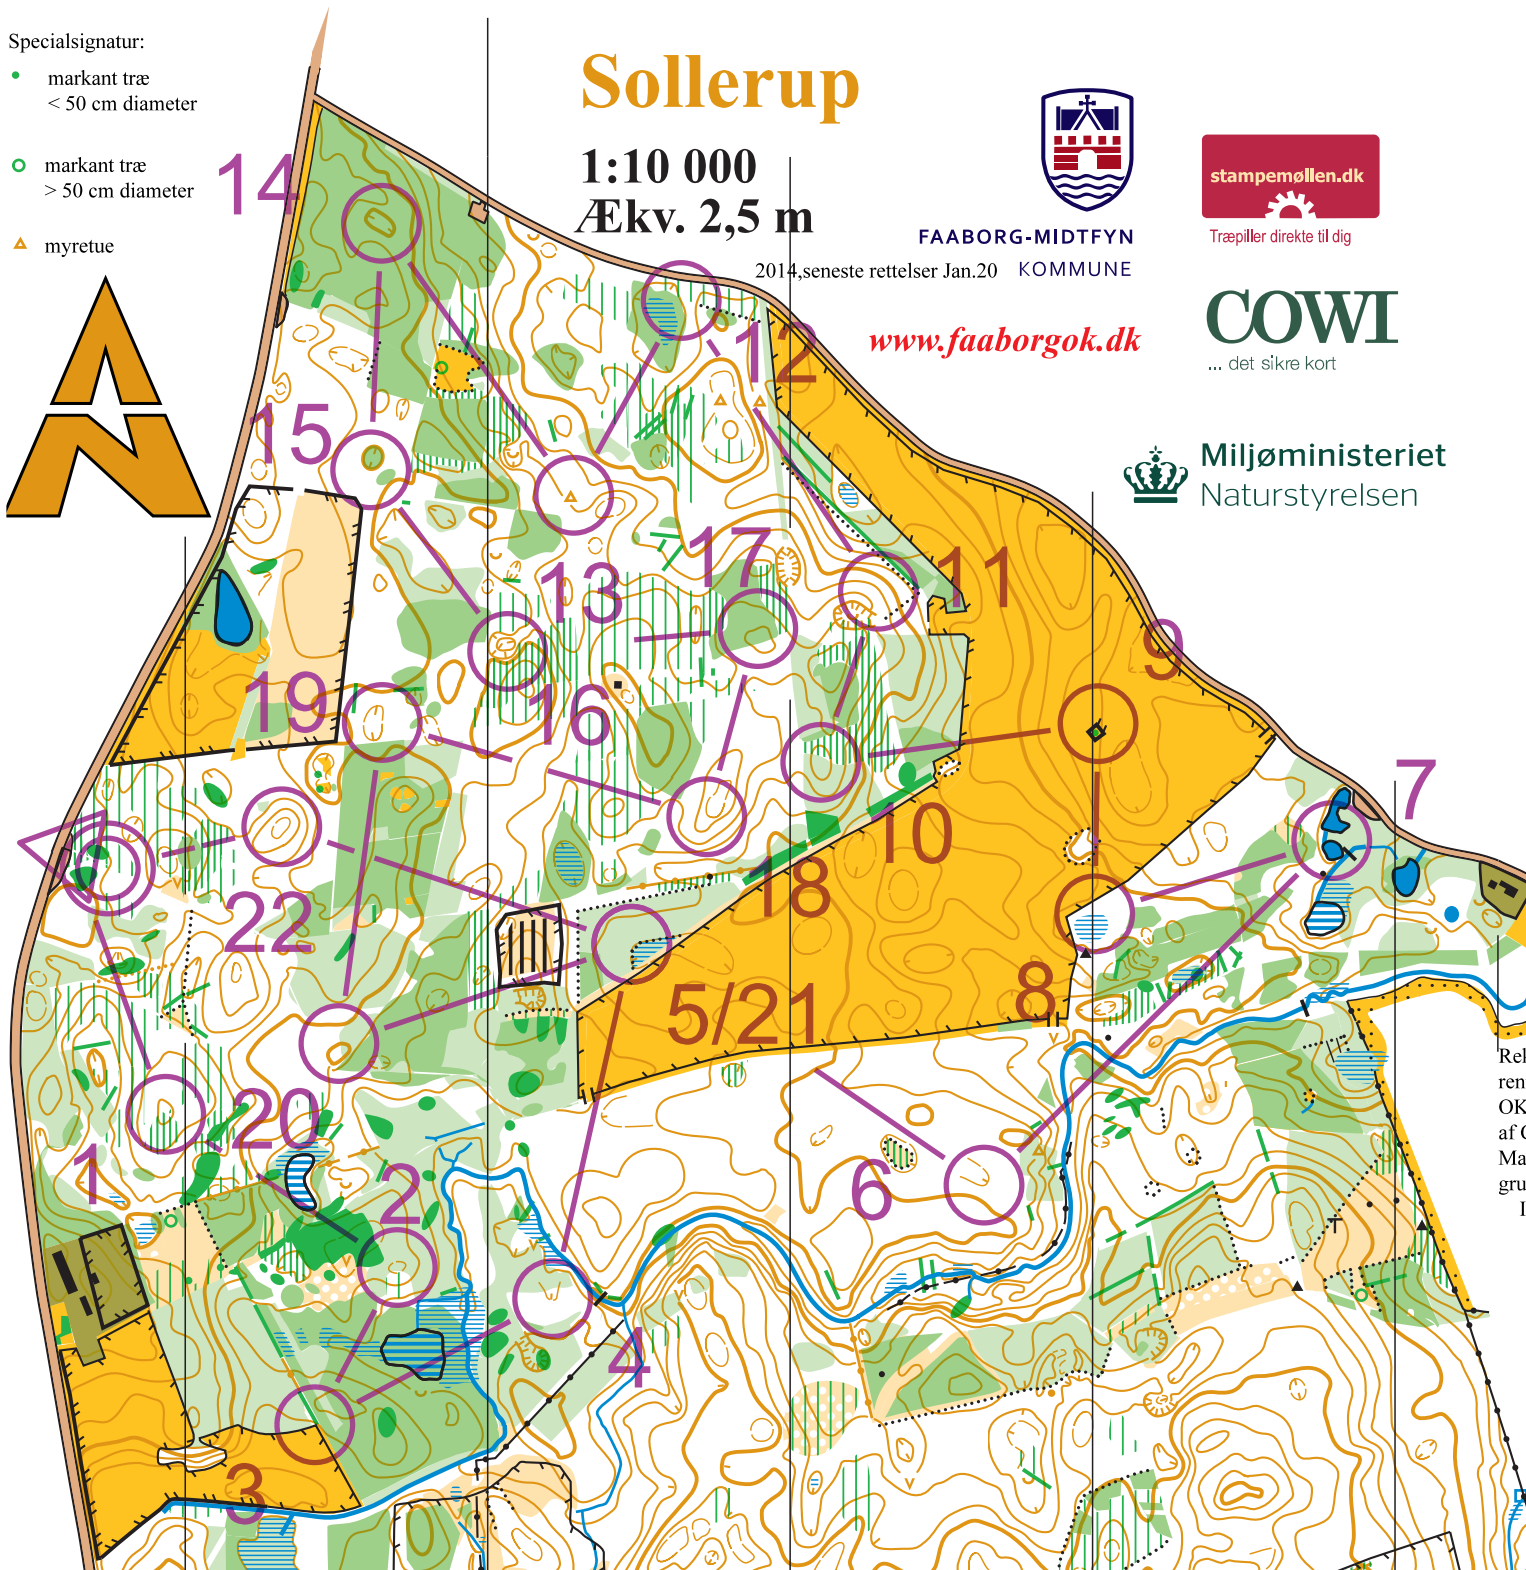

Sollerup

1:10 000
Ækv. 2,5 m

2014, seneste rettelser Jan.20 KOMMUNE

www.faaborgok.dk

FAABORG-MIDTFYN

stampemøllen.dk

Træpiller direkte til dig

COWI

... det sikre kort

Miljøministeriet
Naturstyrelsen