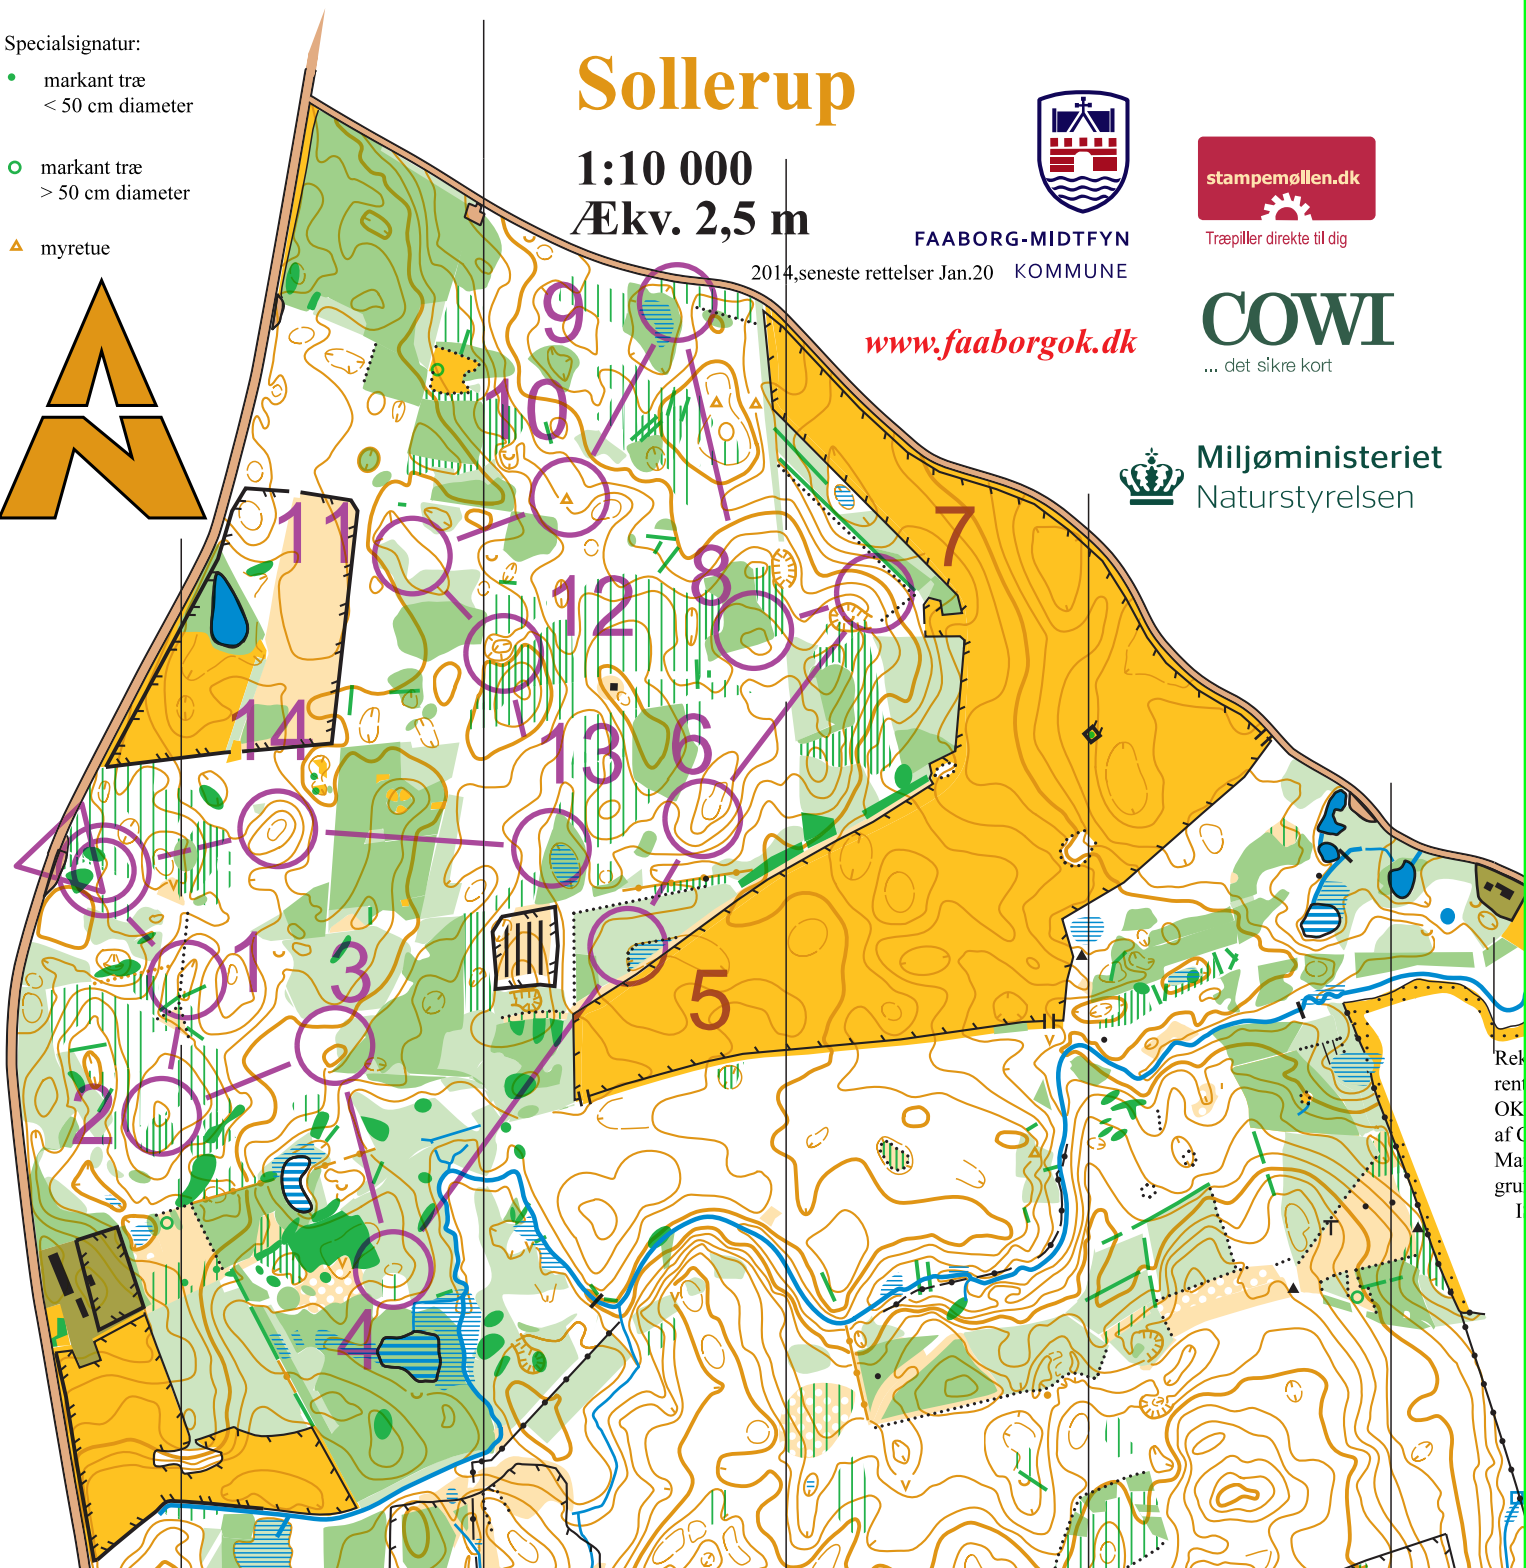

Specialsignatur:

- markant træ < 50 cm diameter
- markant træ > 50 cm diameter
- ▲ myretue

Sollerup

1:10 000
Ækv. 2,5 m

FAABORG-MIDTFYN

2014, seneste rettelser Jan.20 KOMMUNE

www.faaborgok.dk

stampemøllen.dk

Træpiller direkte til dig

COWI
... det sikre kort

Miljøministeriet
Naturstyrelsen

Træning 8-04-2021 Sollerup

Bane 3 Svær	3,2 km		
▷			
1	122	⊖	
2	101	○	
3	114	○	○
4	102	○	
5	115	⊗	┌
6	112	○	○
7	106	/	<
8	111	○	○
9	107	≡	○
10	119	○	
11	123	⊖	
12	110	⊖	○
13	124	≡	○
14	116	○	

○ --- 180 m ---> ⊙